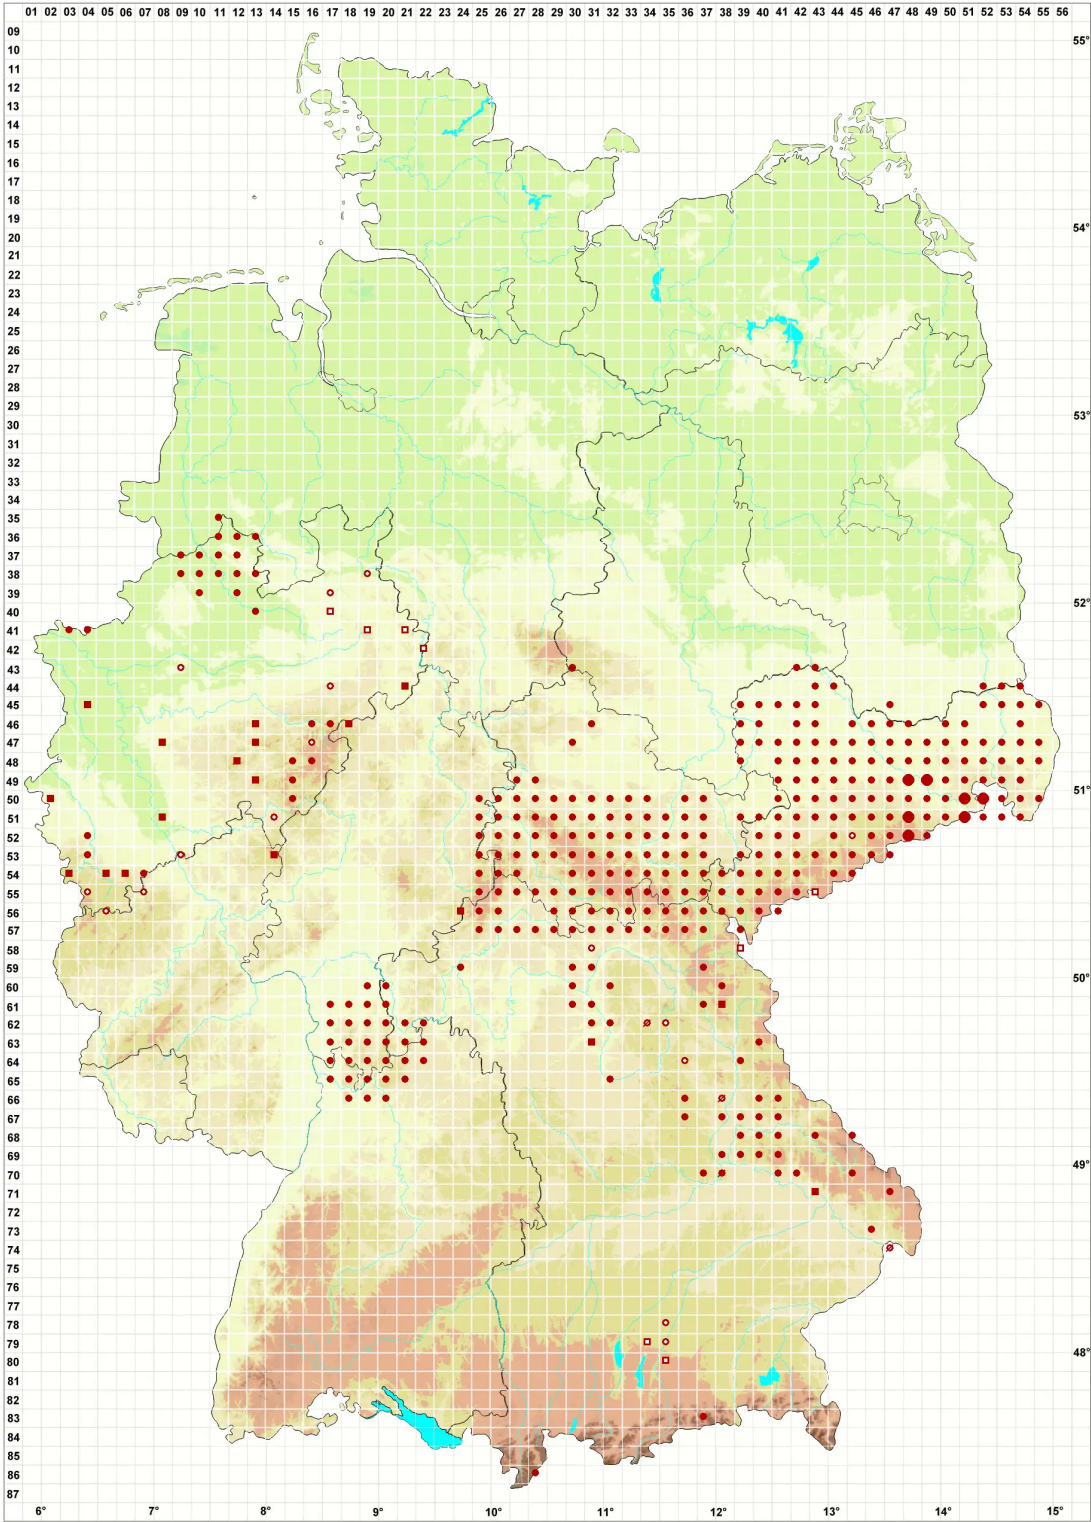

# Lecidea fuscoatra agg.

**Legende:**

- Symbole:**
- Ausgefülltes Symbol:  
Zeitraum von 1980 bis heute (Aktuelle Angabe)
  - Leeres Symbol:  
Zeitraum vor 1980 (Altangabe)
  - Quadrat: Herbarbeleg