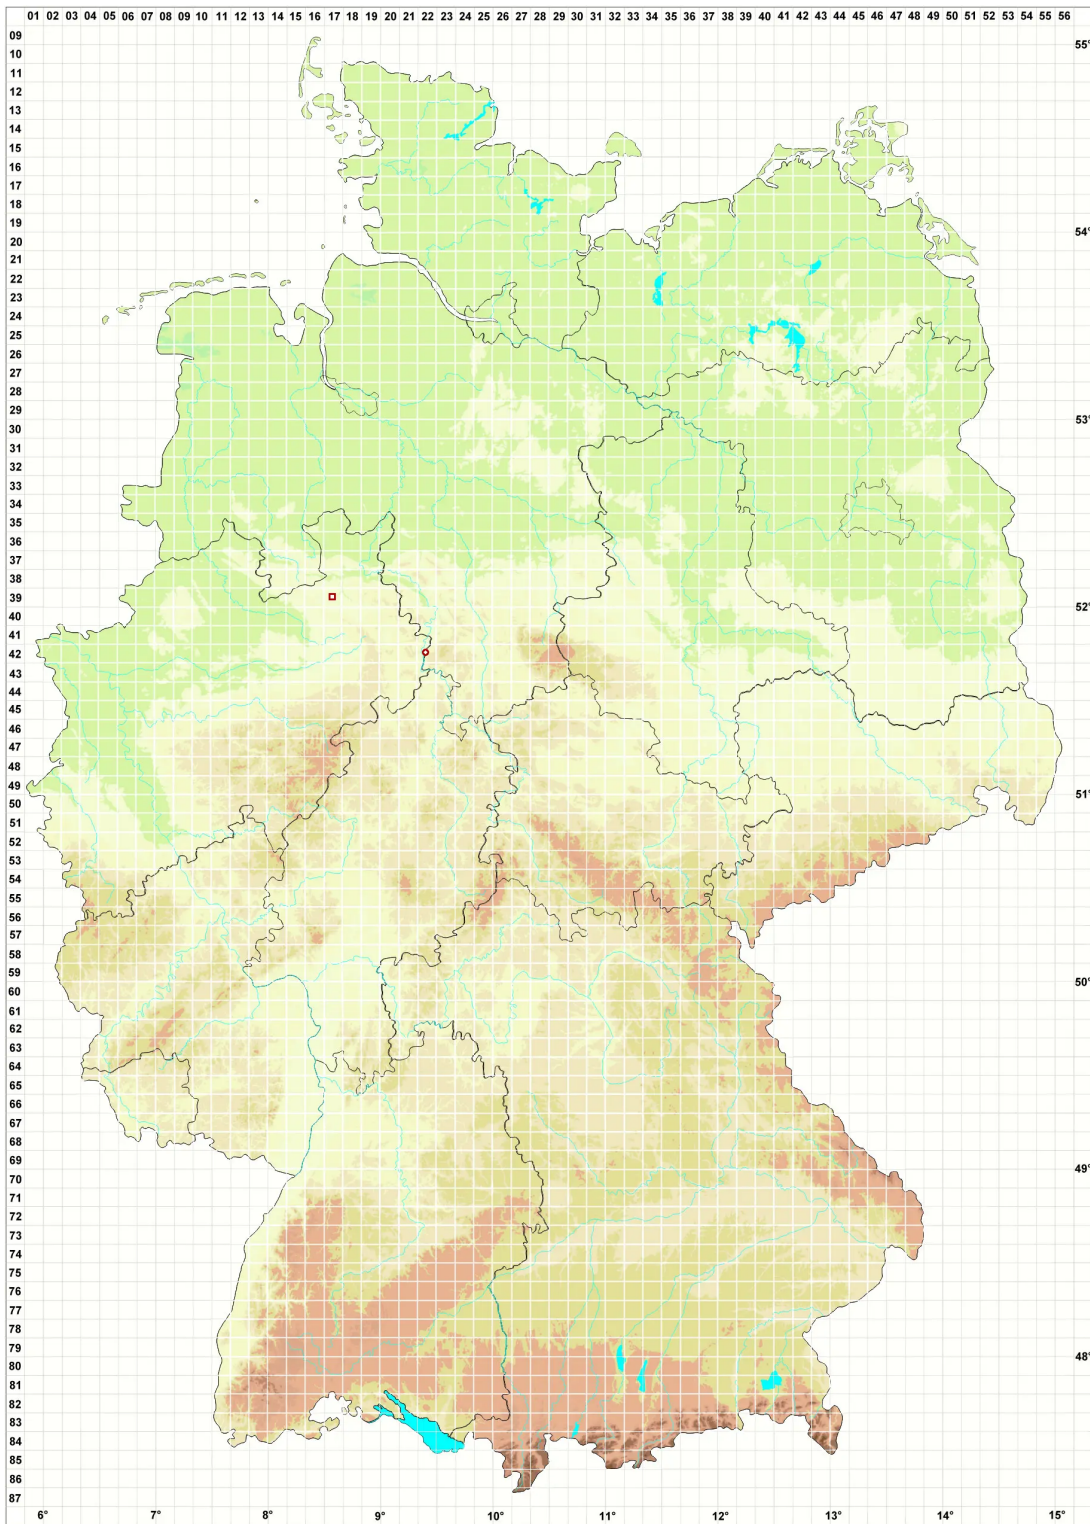

Lecidea erythrophaea Flörke ex Sommerf.

Blutrotfrüchtige Schwarznappflechte

Legende:

Symbole:

Ausgefülltes Symbol:
Zeitraum von 1980 bis heute (Aktuelle Angabe)

Leeres Symbol:
Zeitraum vor 1980 (Altangabe)

Quadrat: Herbarbeleg