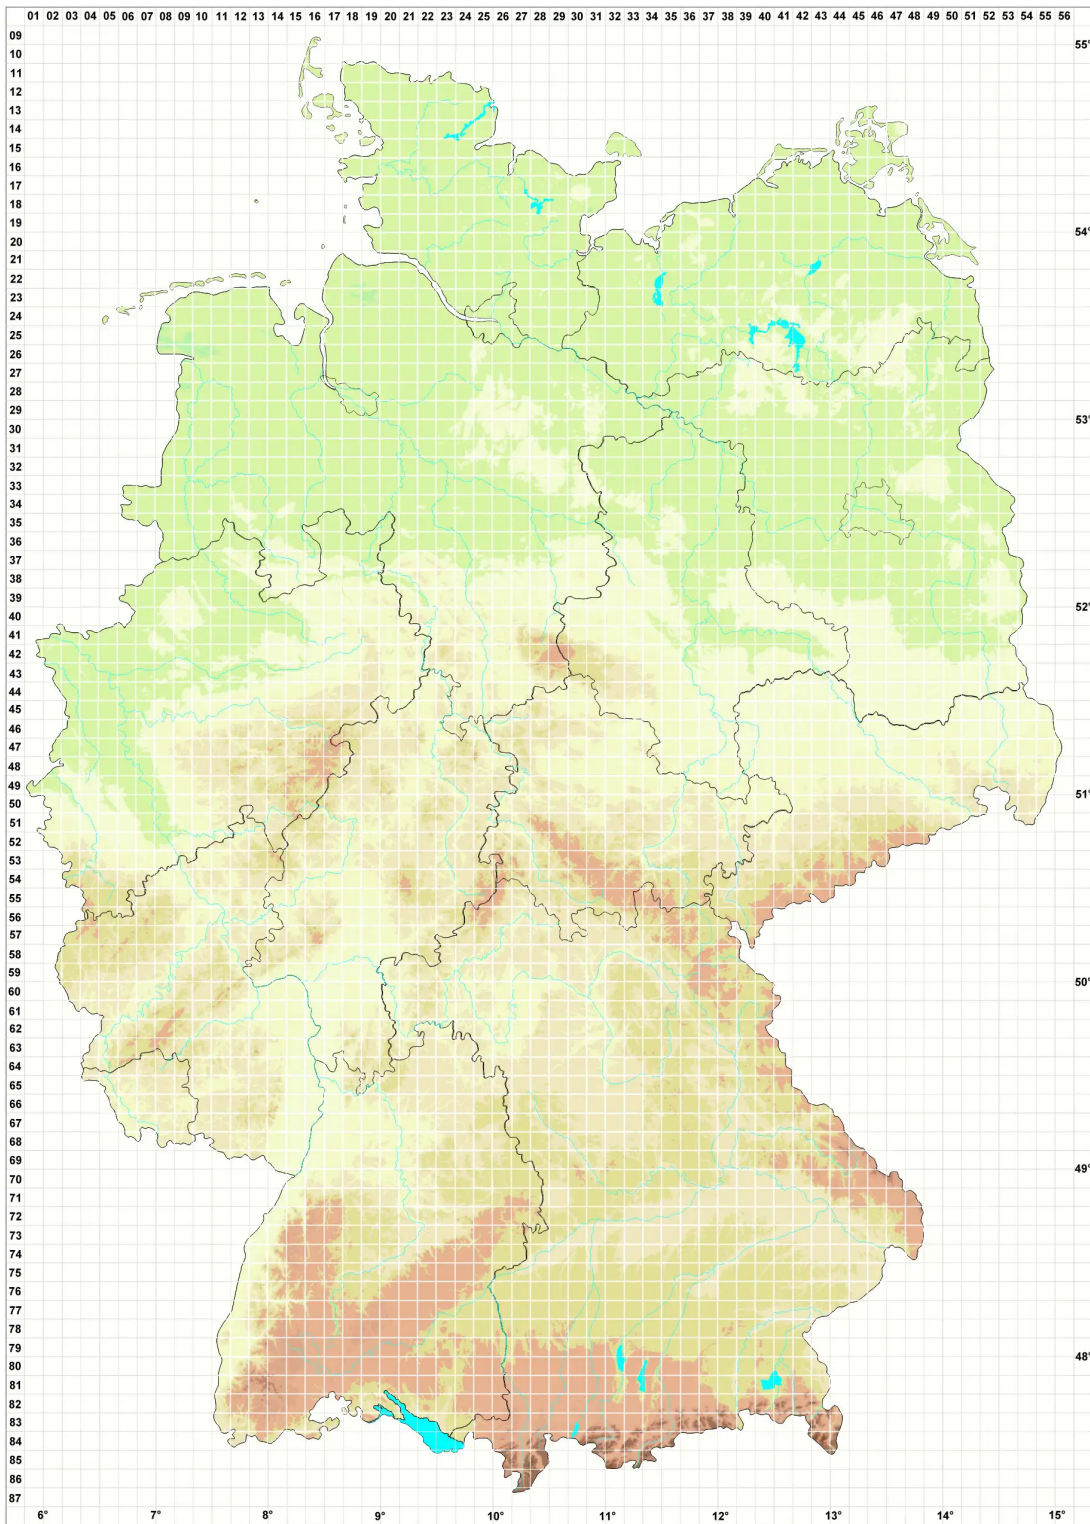

Lecidea atrobrunnea (Ramond ex Lam. & DC.) Schaer.

Schwarzbräunliche Schwarznapfflechte

Legende:

Symbole:

Ausgefülltes Symbol:
Zeitraum von 1980 bis heute (Aktuelle Angabe)

Leeres Symbol:
Zeitraum vor 1980 (Altangabe)

Quadrat: Herbarbeleg