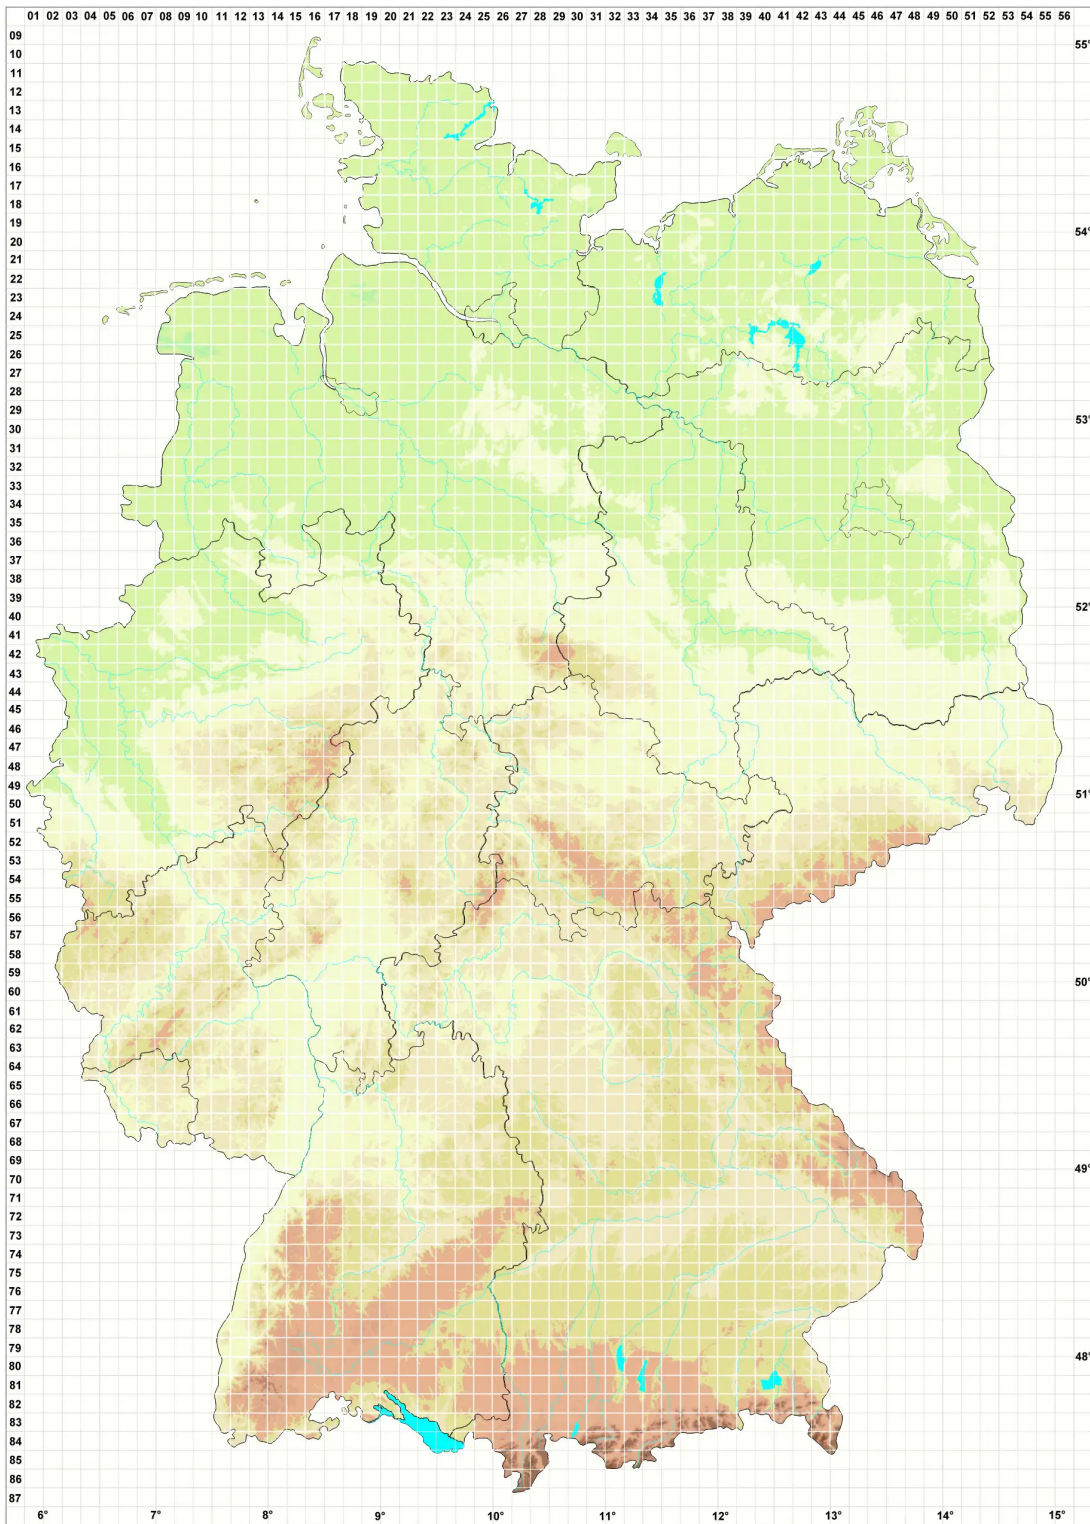

Lecidea albobuscens Nyl.

Weißbraune Schwarznapfflechte

Legende:

Symbole:

Ausgefülltes Symbol:
Zeitraum von 1980 bis heute (Aktuelle Angabe)

Leeres Symbol:
Zeitraum vor 1980 (Altangabe)

Quadrat: Herbarbeleg