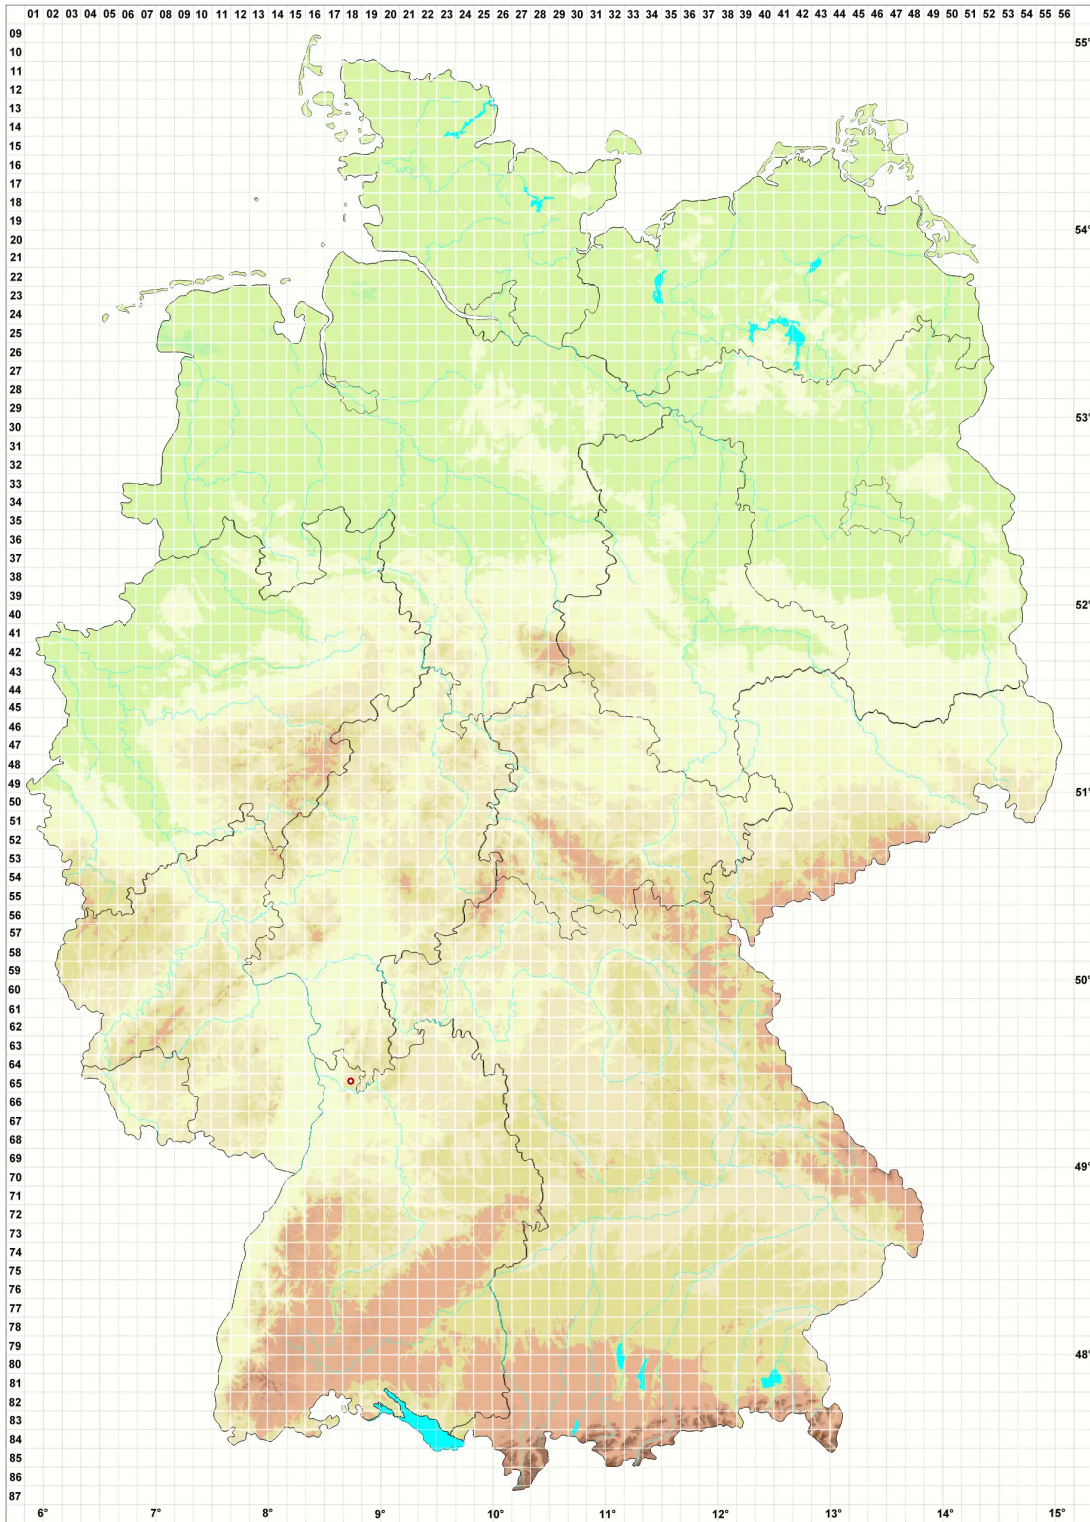

# Lecanora variolascens Nyl.

## Bunte Kuchenflechte

### Legende:

#### Symbole:

Ausgefülltes Symbol:  
Zeitraum von 1980 bis heute (Aktuelle Angabe)

Leeres Symbol:  
Zeitraum vor 1980 (Altangabe)

Quadrat: Herbarbeleg