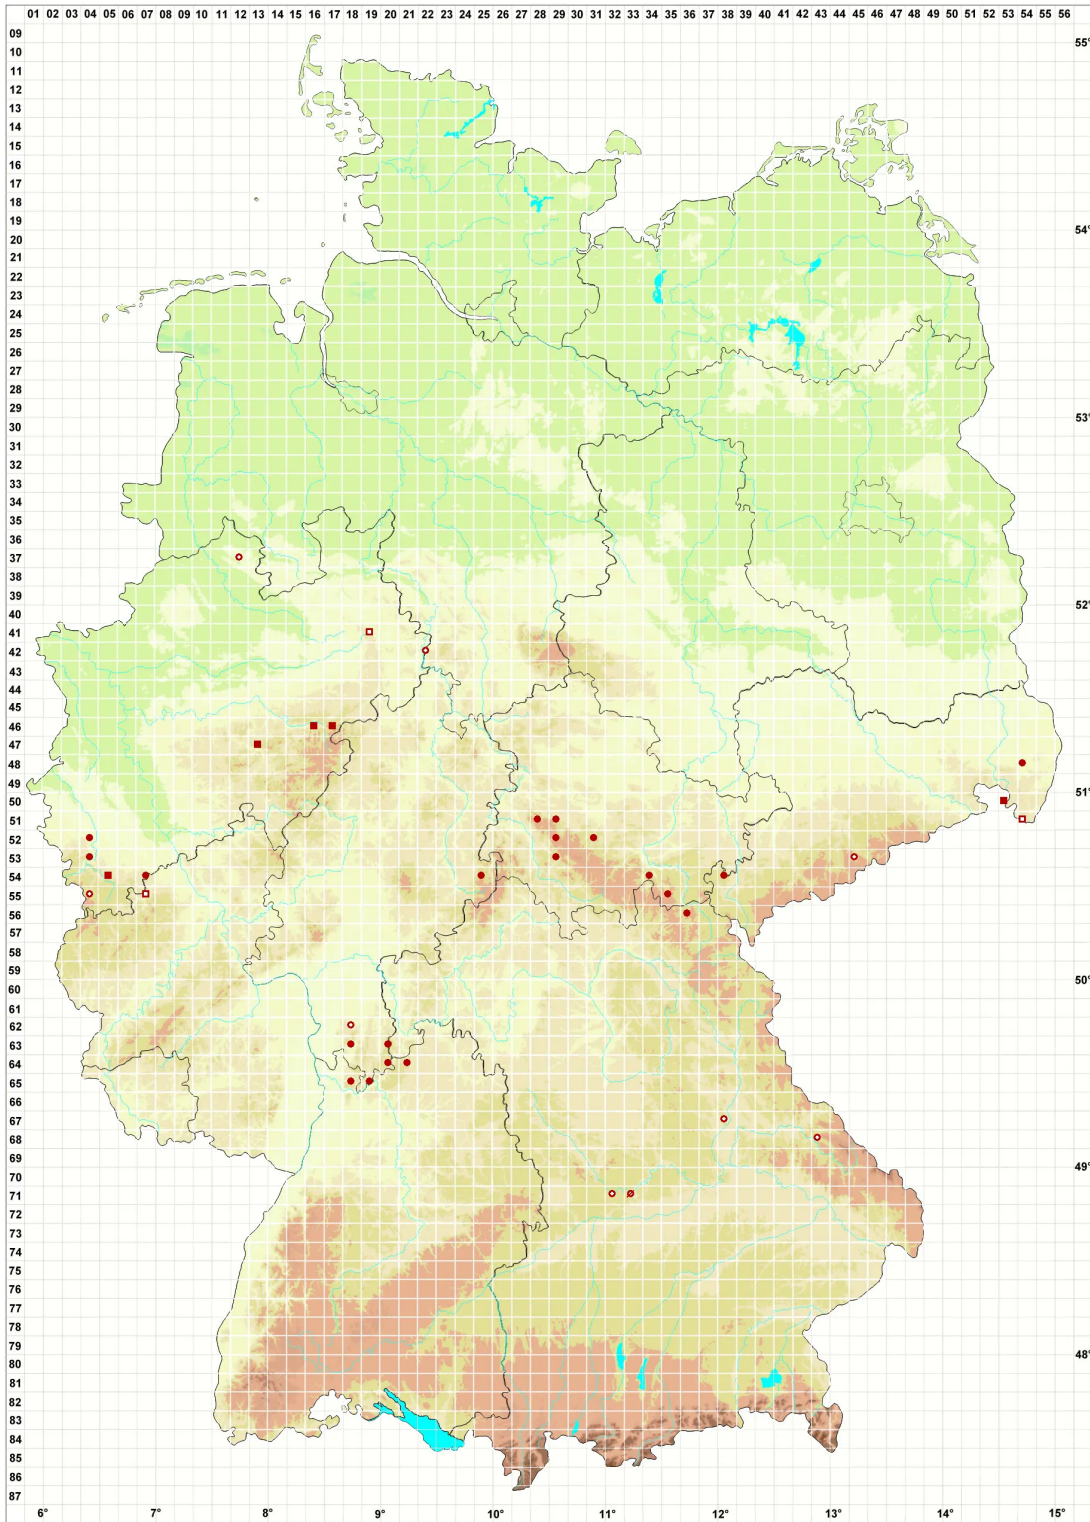

Lecanora swartzii (Ach.) Ach.

Swartz' Kuchenflechte

Legende:

Symbole:

Ausgefülltes Symbol:
Zeitraum von 1980 bis heute (Aktuelle Angabe)

Leeres Symbol:
Zeitraum vor 1980 (Altangabe)

Quadrat: Herbarbeleg