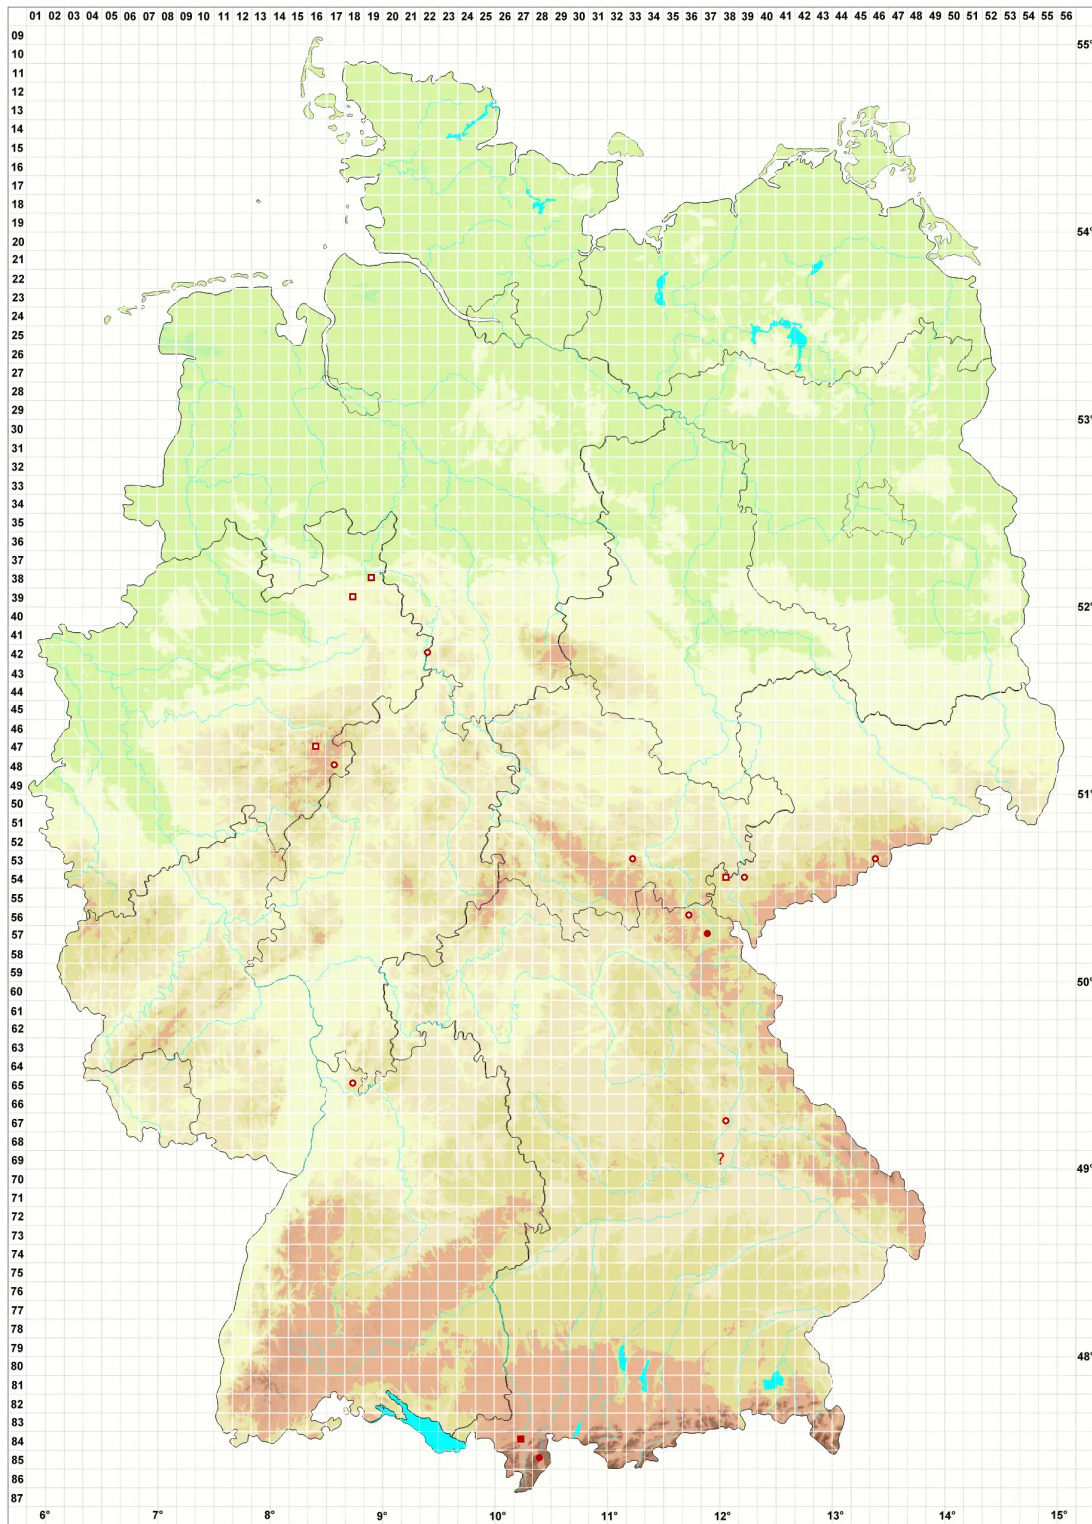

Vahliella leucophaea (Vahl) P. M. Jørg.

Kleinblättrige Tuchflechte

Legende:

Symbole:

Ausgefülltes Symbol:
Zeitraum von 1980 bis heute (Aktuelle Angabe)

Leeres Symbol:
Zeitraum vor 1980 (Altangabe)

Quadrat: Herbarbeleg