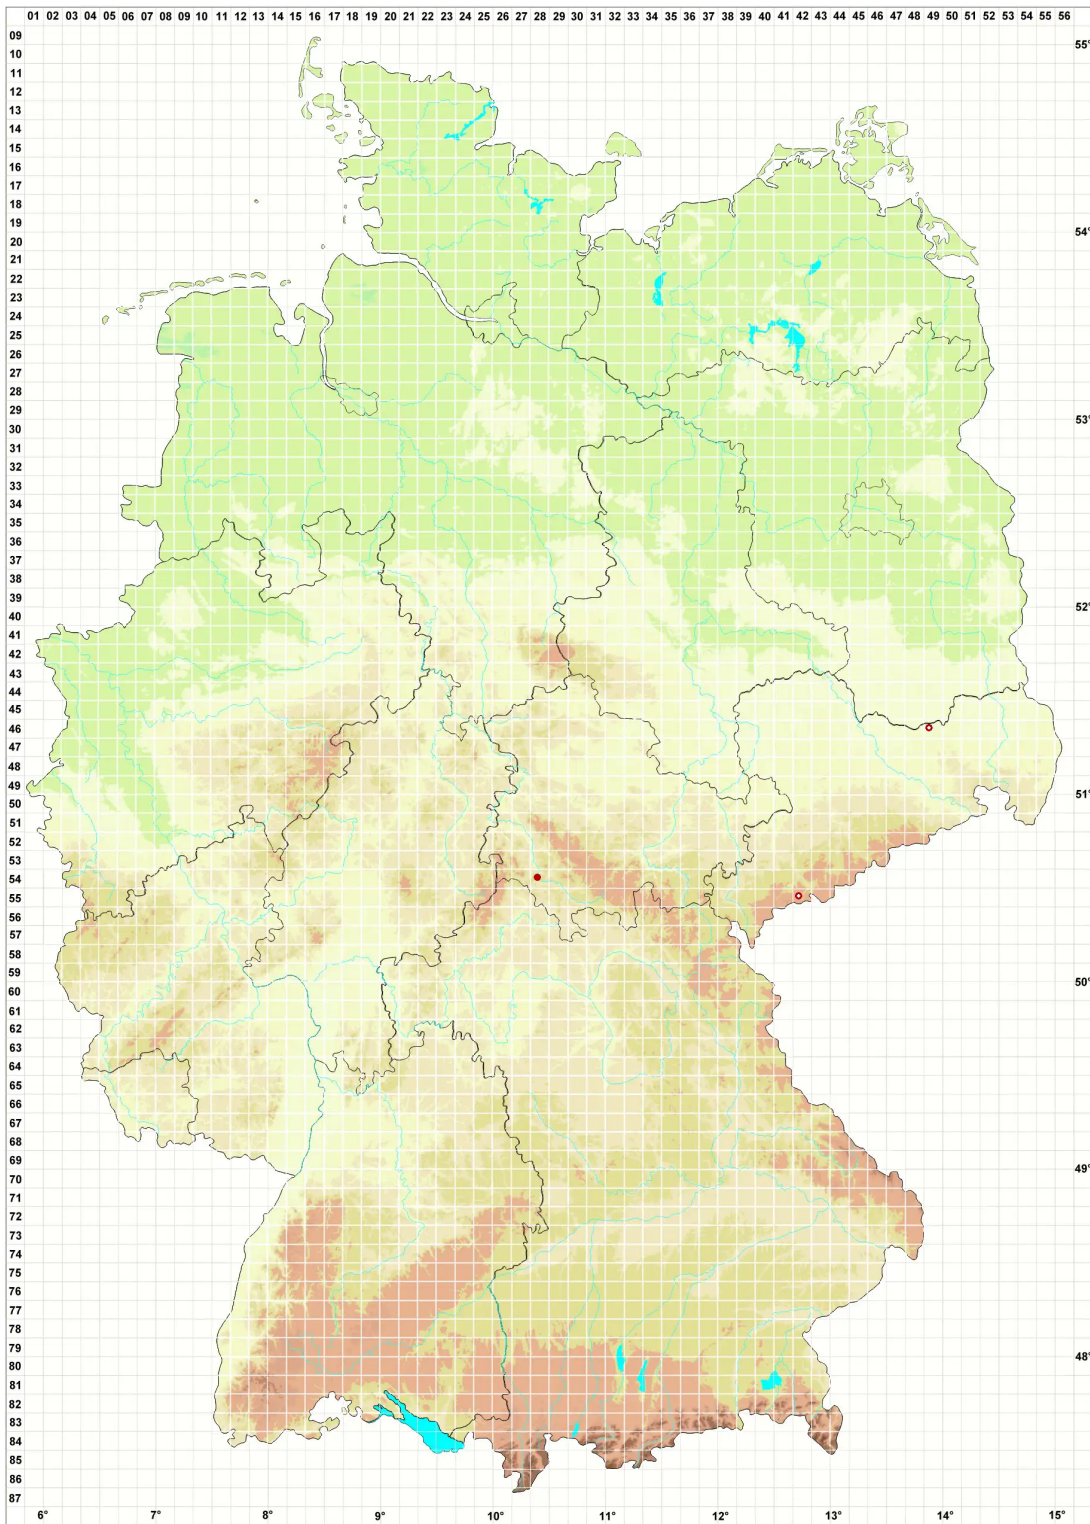

Lecanora filamentosa (Stirt.) Elix & Palice

Gelbbraune Kuchenflechte

Legende:

Symbole:

Ausgefülltes Symbol:
Zeitraum von 1980 bis heute (Aktuelle Angabe)

Leeres Symbol:
Zeitraum vor 1980 (Altangabe)

Quadrat: Herbarbeleg