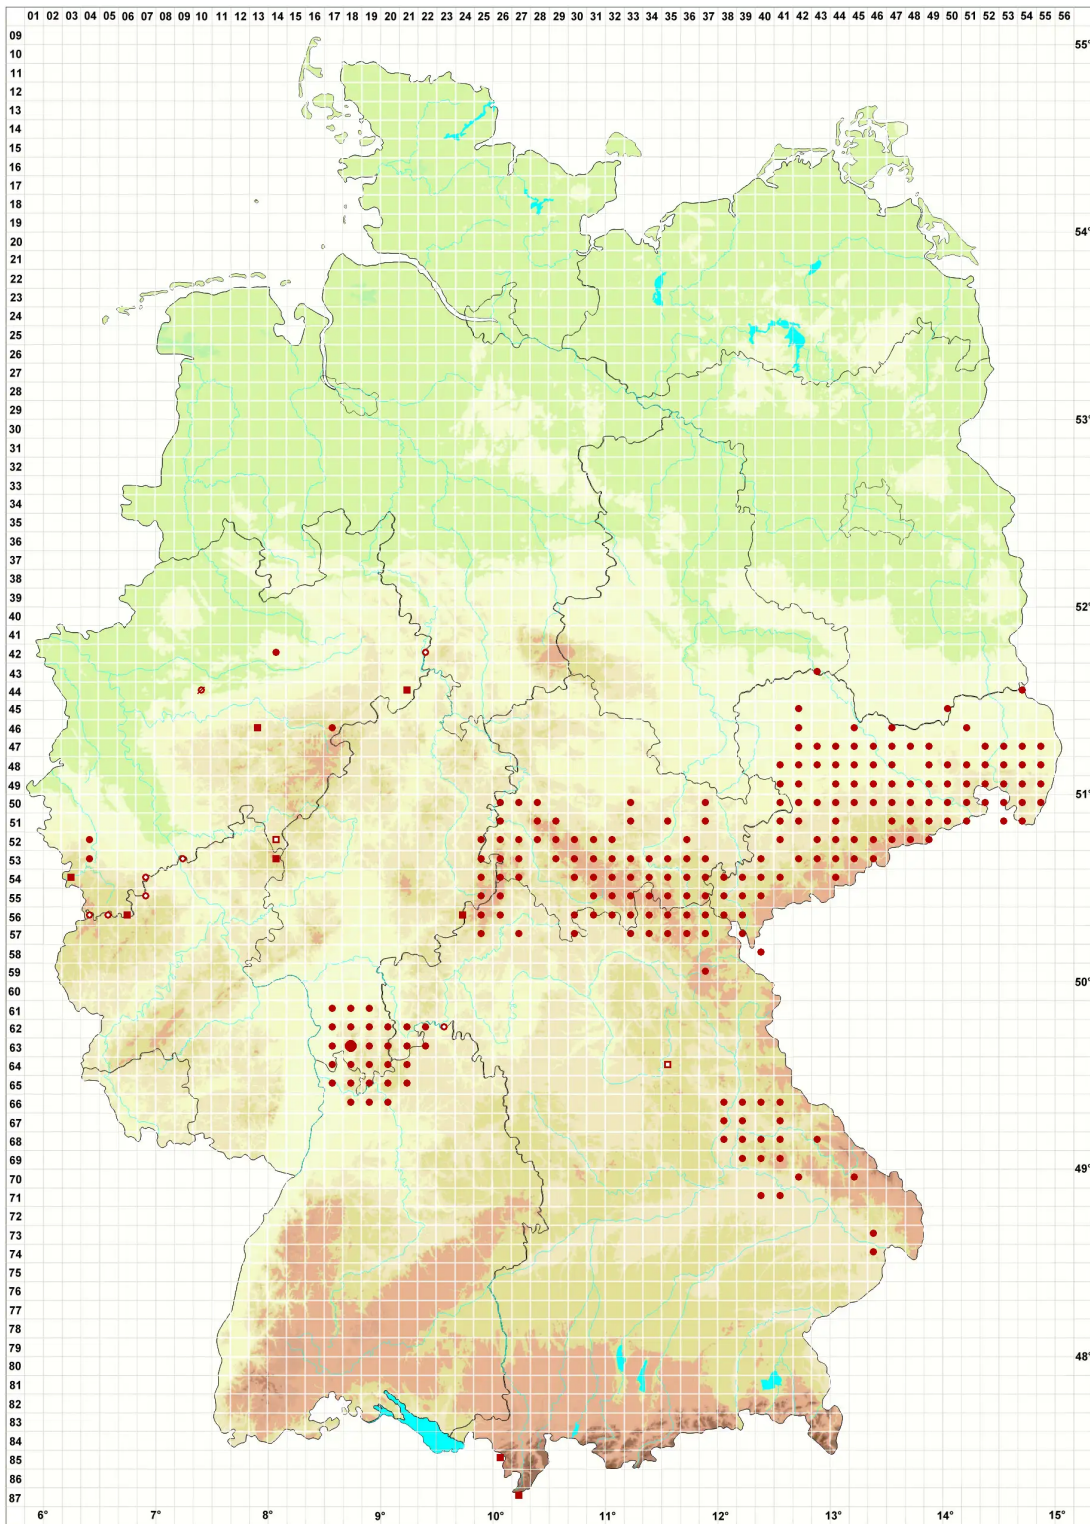

Aspicilia caesiocinerea (Nyl. ex Malbr.) Arnold

Legende:

Symbole:

Ausgefülltes Symbol:
Zeitraum von 1980 bis heute (Aktuelle Angabe)

Leeres Symbol:
Zeitraum vor 1980 (Altangabe)

Quadrat: Herbarbeleg