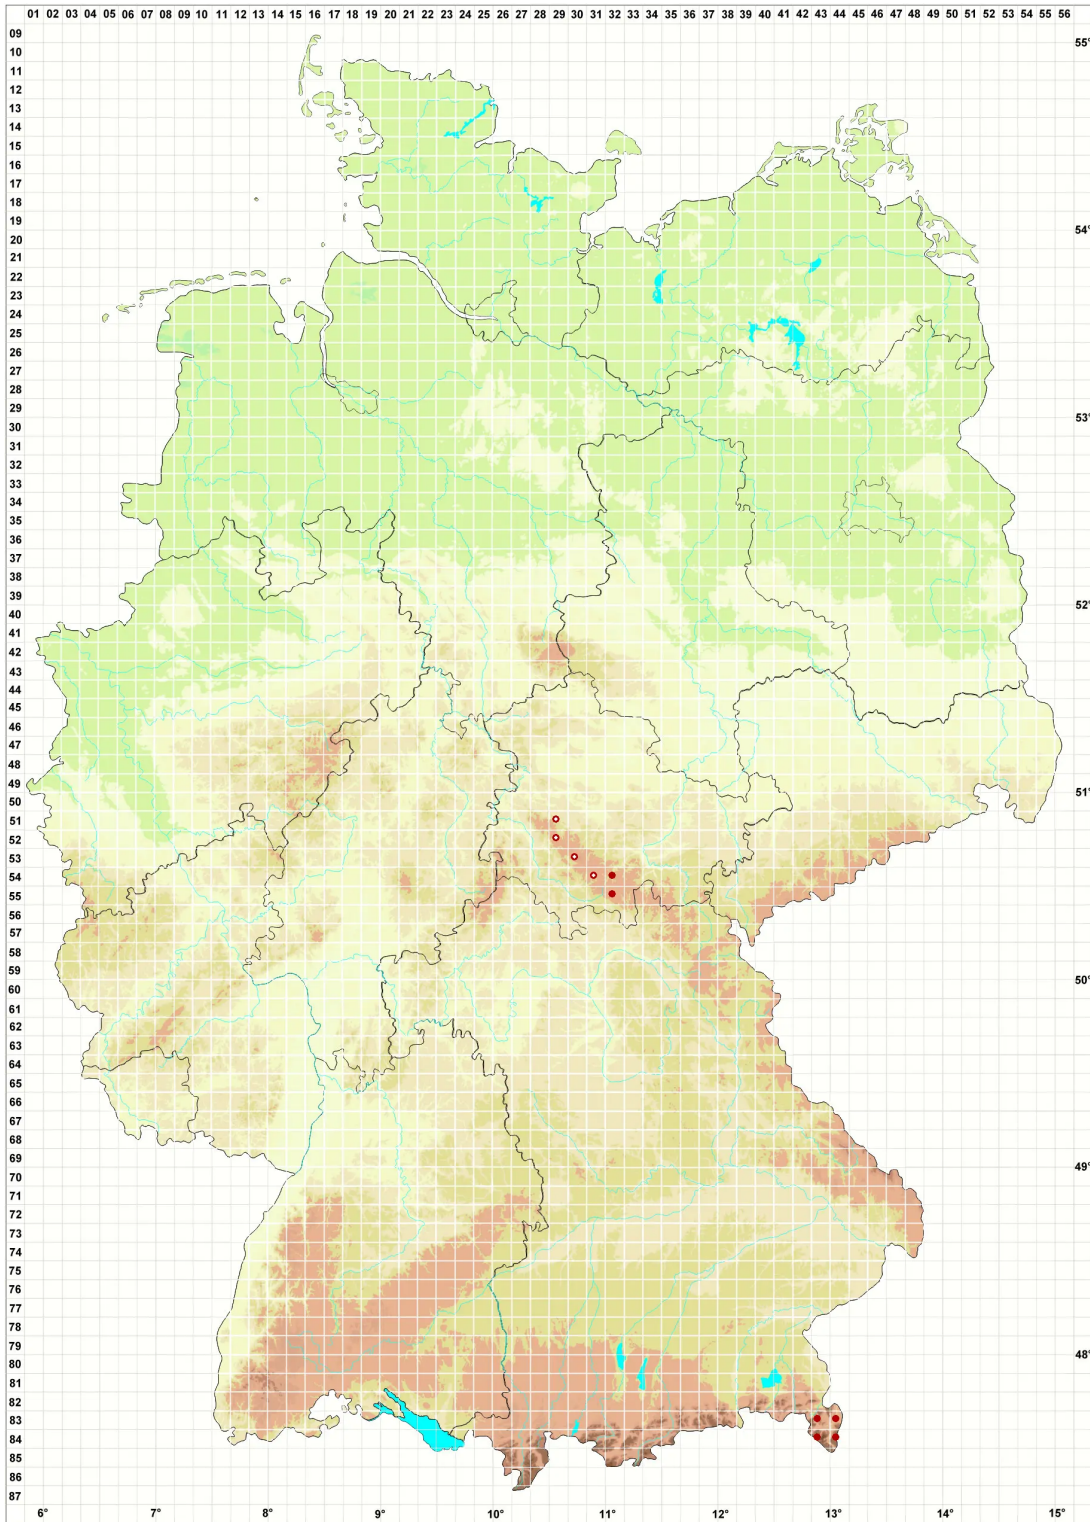

Lecanora anopta Nyl.

Lagerlose Holz-Kuchenflechte

Legende:

Symbole:

Ausgefülltes Symbol:
Zeitraum von 1980 bis heute (Aktuelle Angabe)

Leeres Symbol:
Zeitraum vor 1980 (Altangabe)

Quadrat: Herbarbeleg