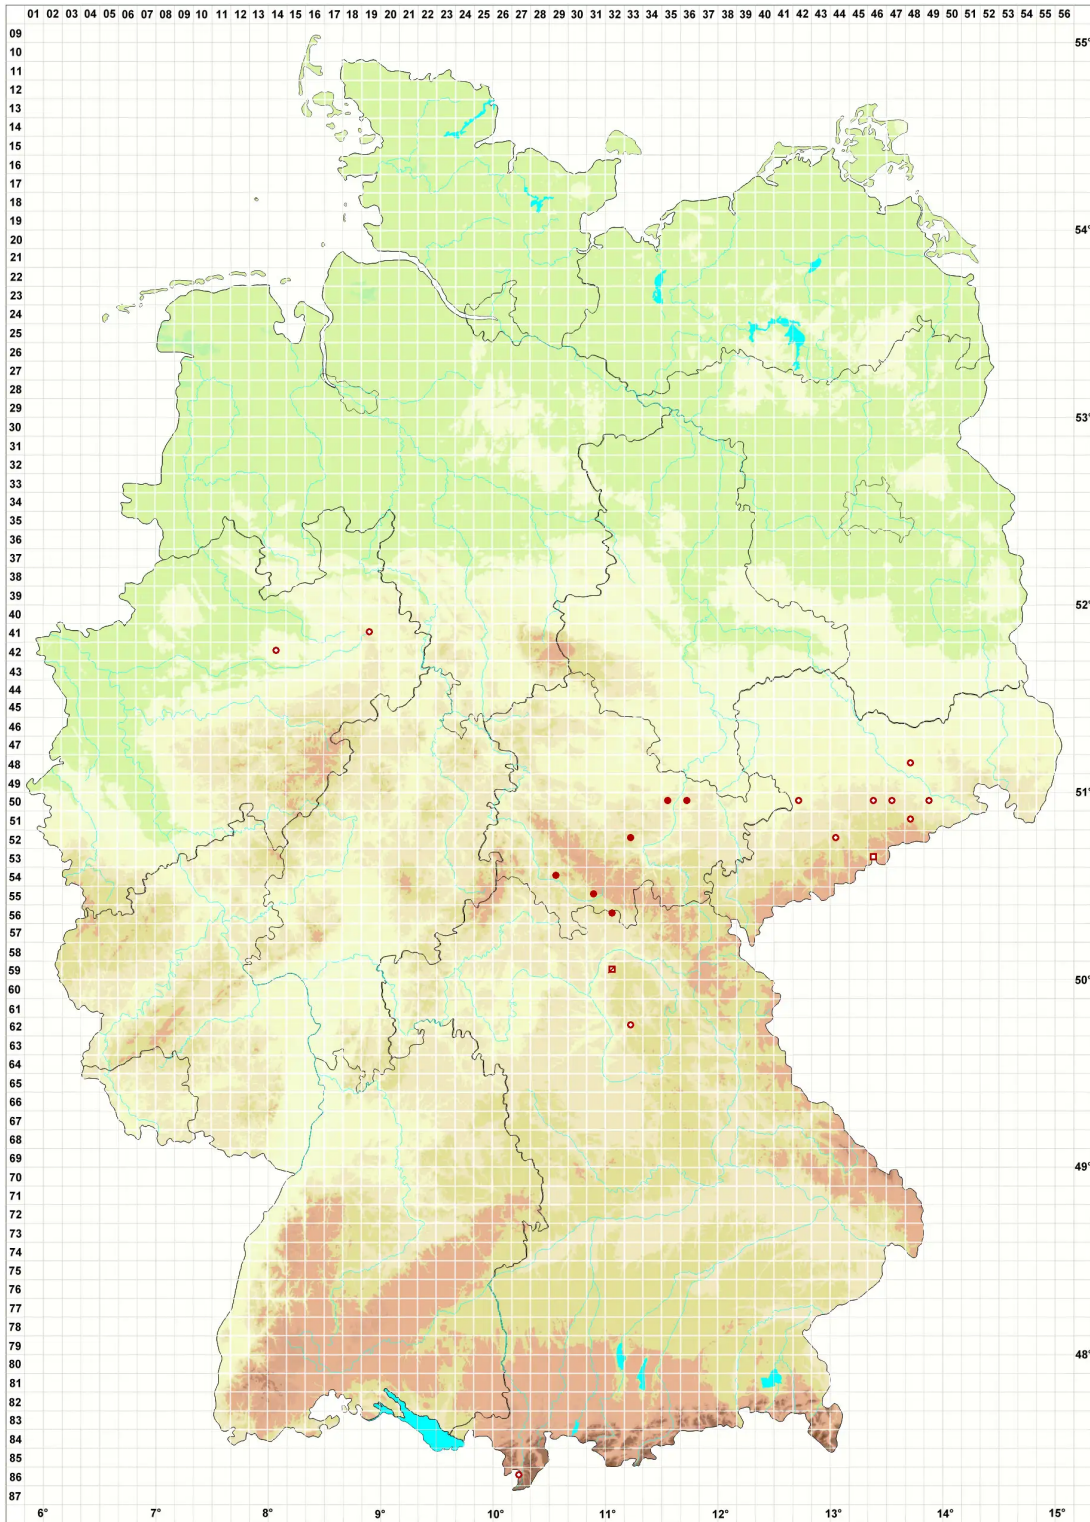

# Hymenelia epulotica (Ach.) Lutzoni

## Rosa Hautflechte

### Legende:

#### Symbole:

Ausgefülltes Symbol:  
Zeitraum von 1980 bis heute (Aktuelle Angabe)

Leeres Symbol:  
Zeitraum vor 1980 (Altangabe)

Quadrat: Herbarbeleg