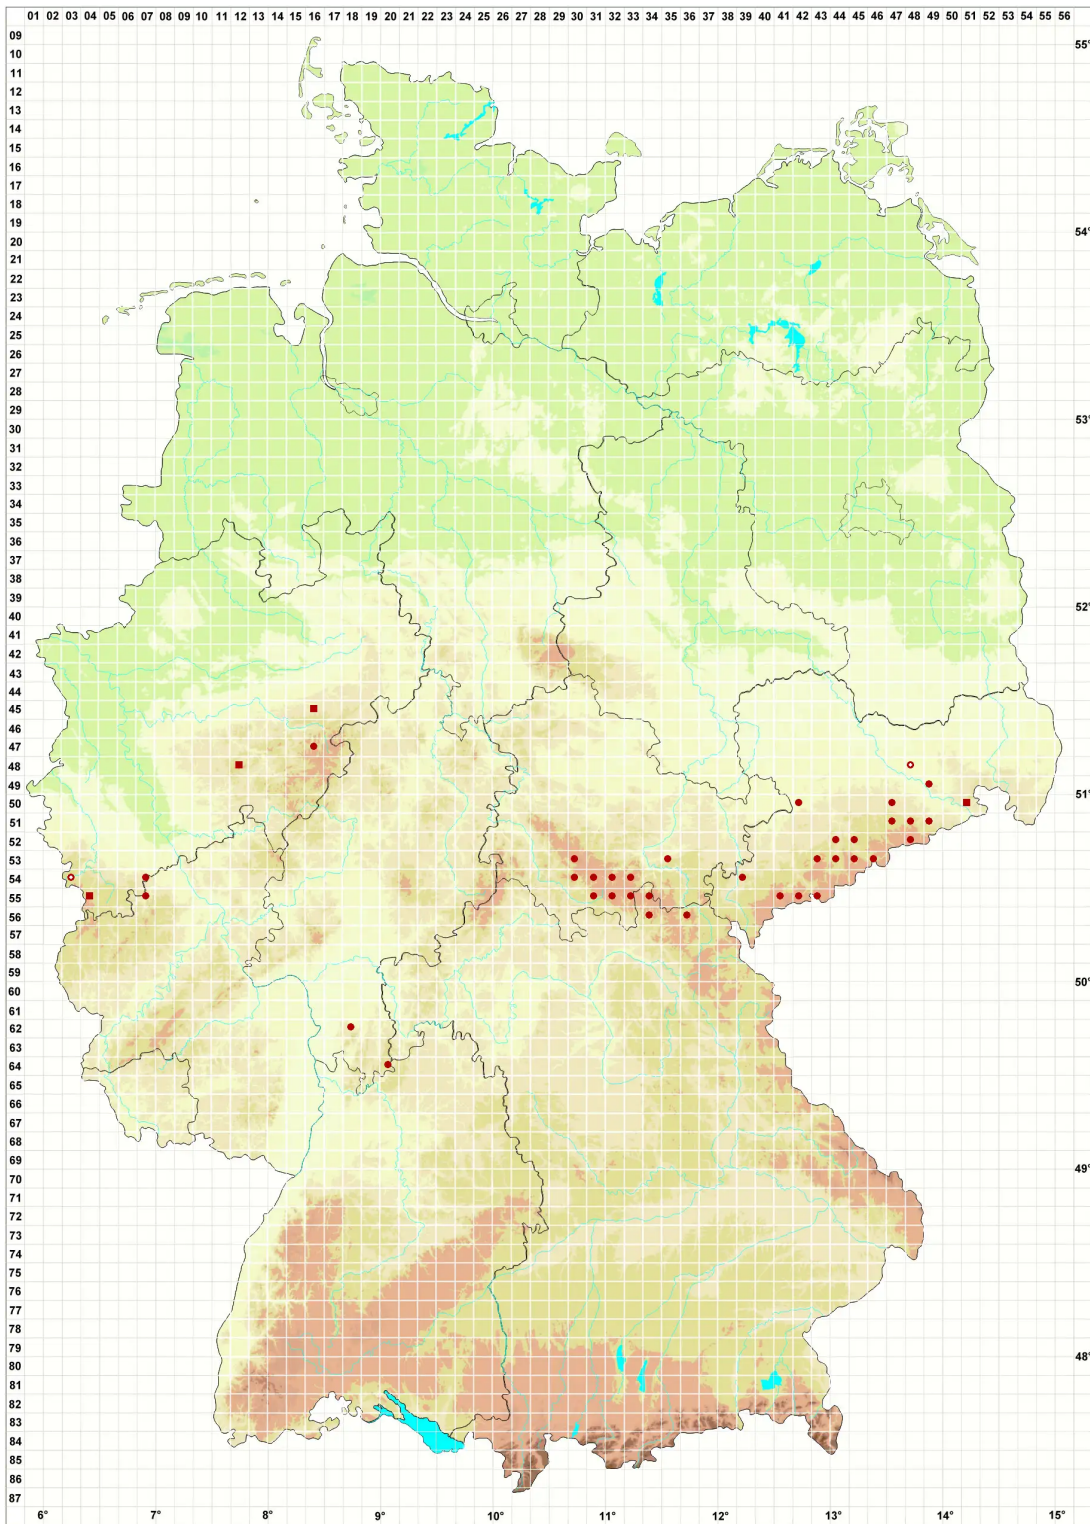

Ionaspis lacustris (With.) Lutzoni

Legende:

Symbole:

Ausgefülltes Symbol:
Zeitraum von 1980 bis heute (Aktuelle Angabe)

Leeres Symbol:
Zeitraum vor 1980 (Altangabe)

Quadrat: Herbarbeleg