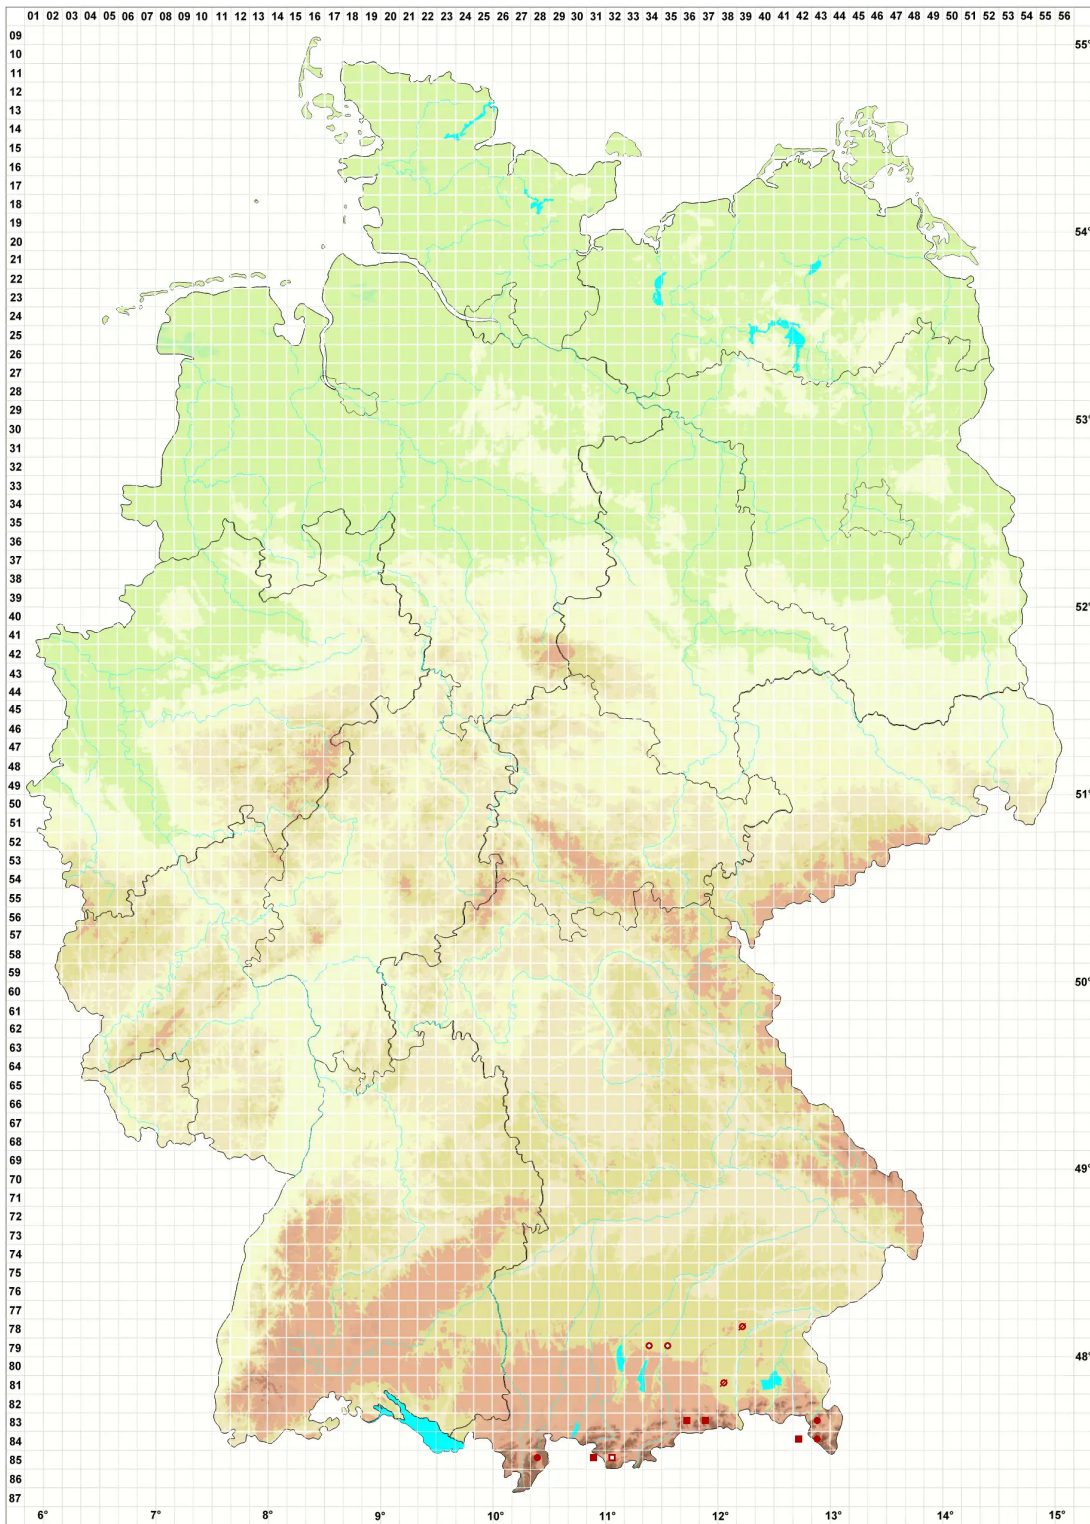

Heterodermia speciosa (Wulfen) Trev.

Schöne Wimpernflechte

Legende:

Symbole:

Ausgefülltes Symbol:
Zeitraum von 1980 bis heute (Aktuelle Angabe)

Leeres Symbol:
Zeitraum vor 1980 (Altangabe)

Quadrat: Herbarbeleg