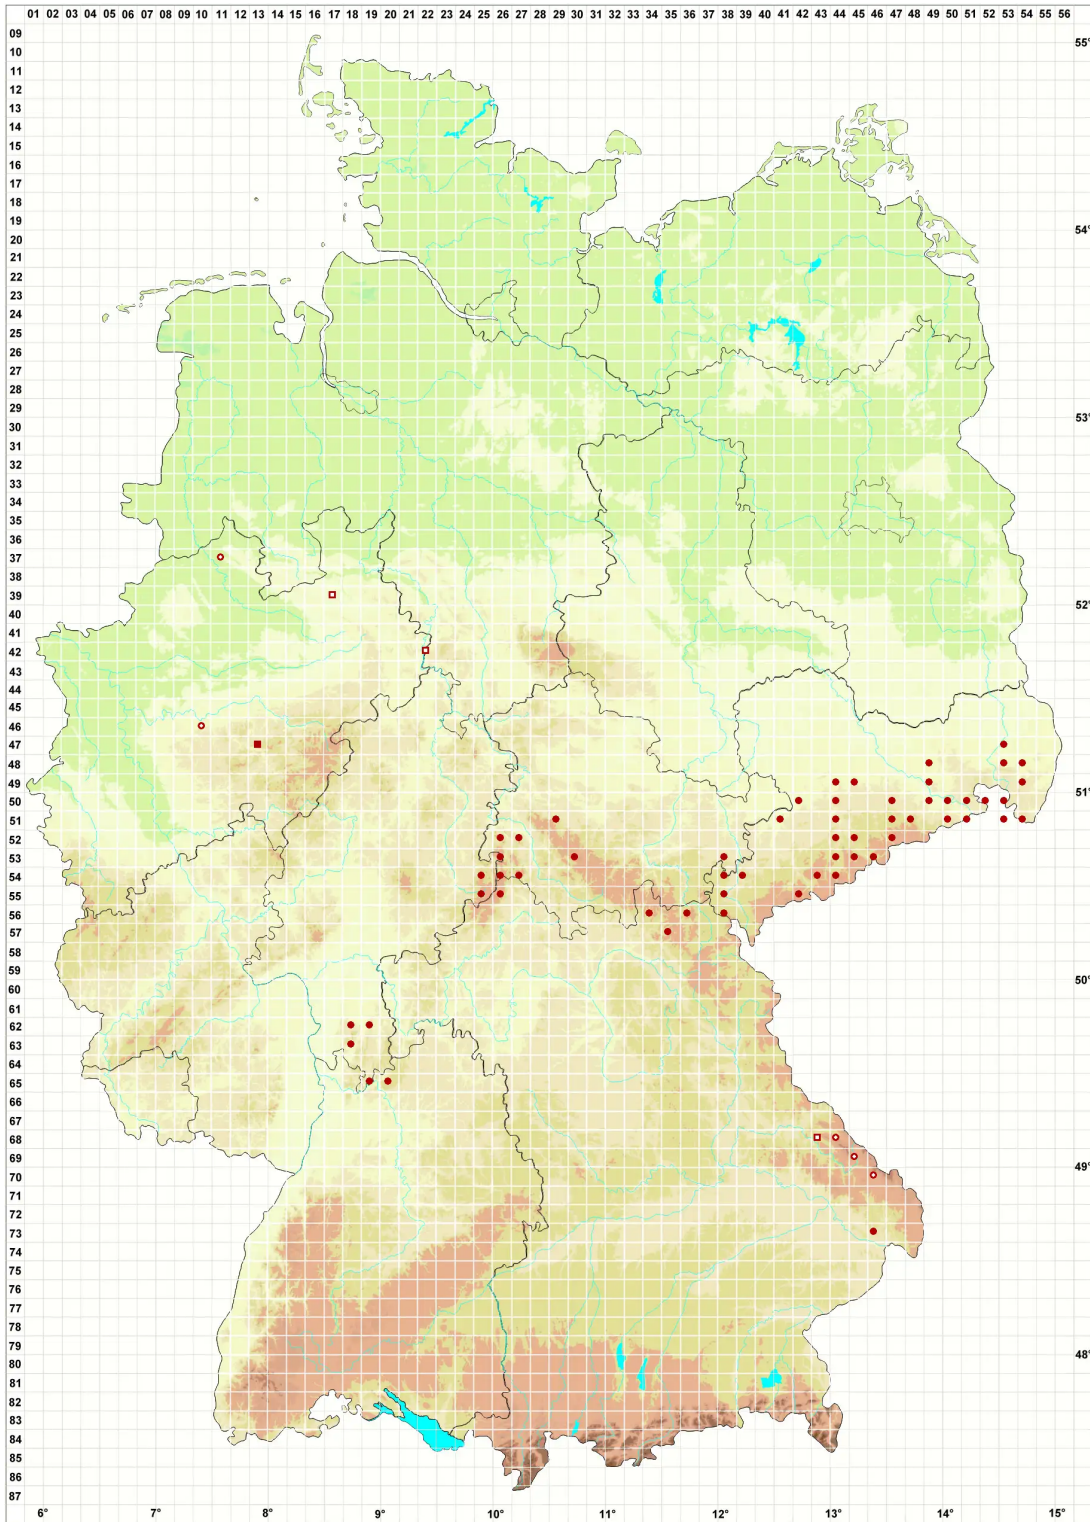

# Opegrapha gyrocarpa Flot.

## Rillenfrüchtige Zeichenflechte

### Legende:

#### Symbole:

Ausgefülltes Symbol:  
Zeitraum von 1980 bis heute (Aktuelle Angabe)

Leeres Symbol:  
Zeitraum vor 1980 (Altangabe)

Quadrat: Herbarbeleg