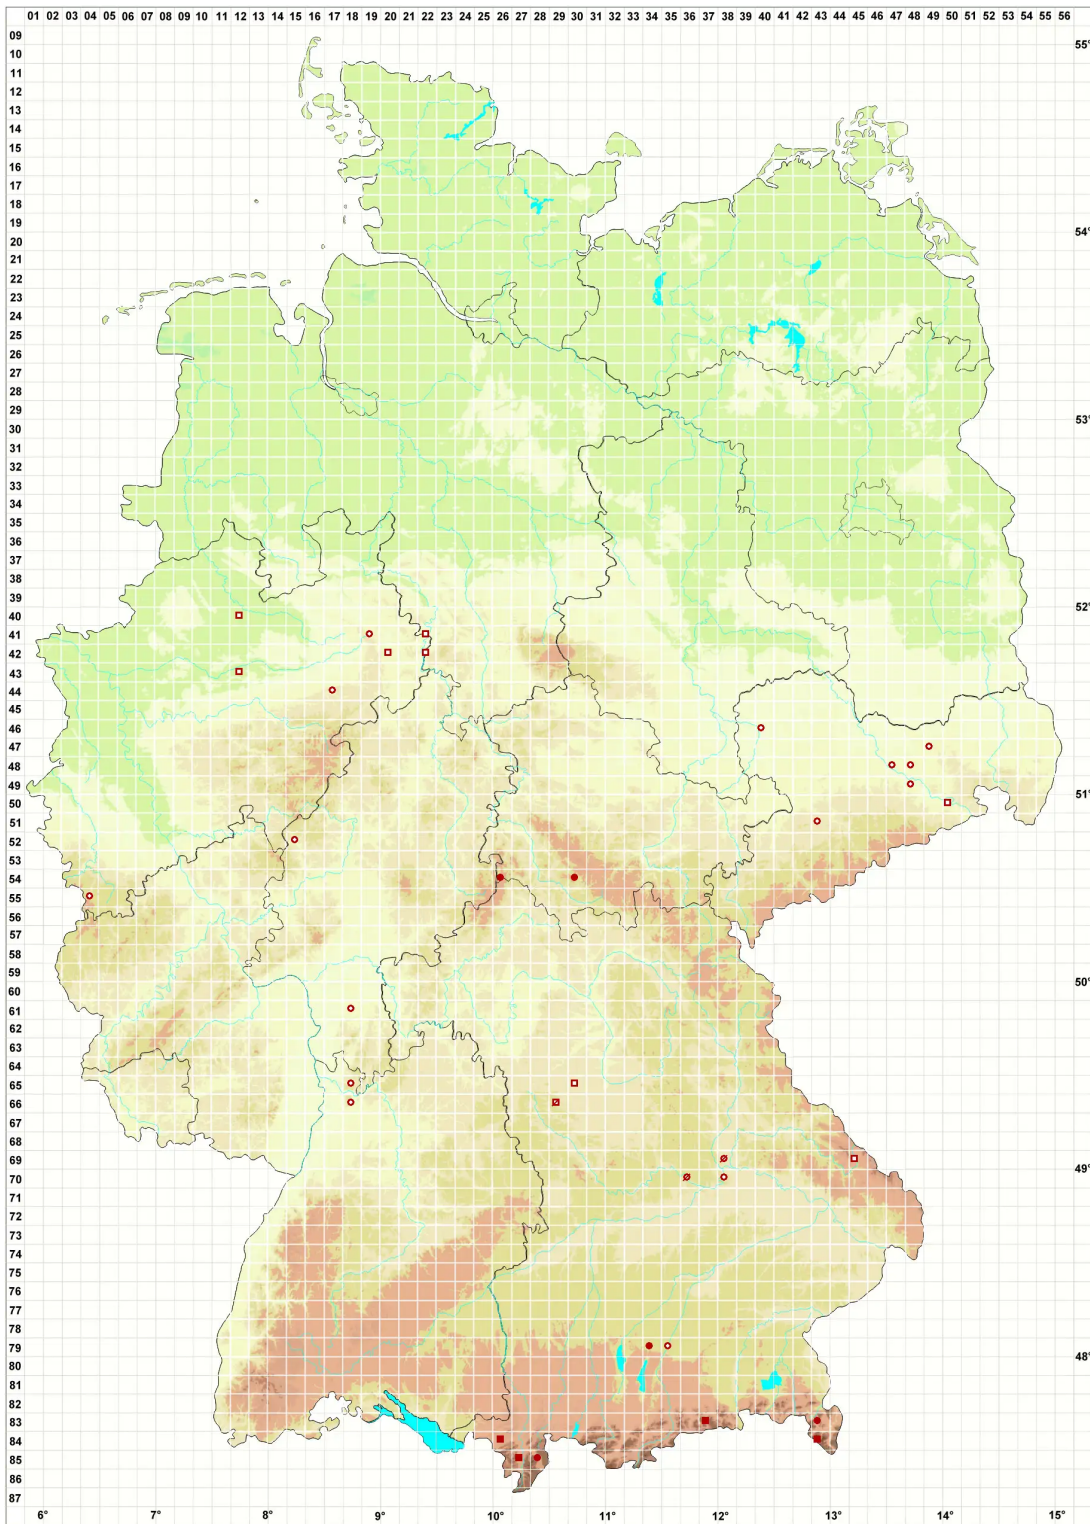

# Gyalecta ulmi (Sw.) Zahlbr.

## Ulmen-Grubenflechte

### Legende:

#### Symbole:

Ausgefülltes Symbol:  
Zeitraum von 1980 bis heute (Aktuelle Angabe)

Leeres Symbol:  
Zeitraum vor 1980 (Altangabe)

Quadrat: Herbarbeleg