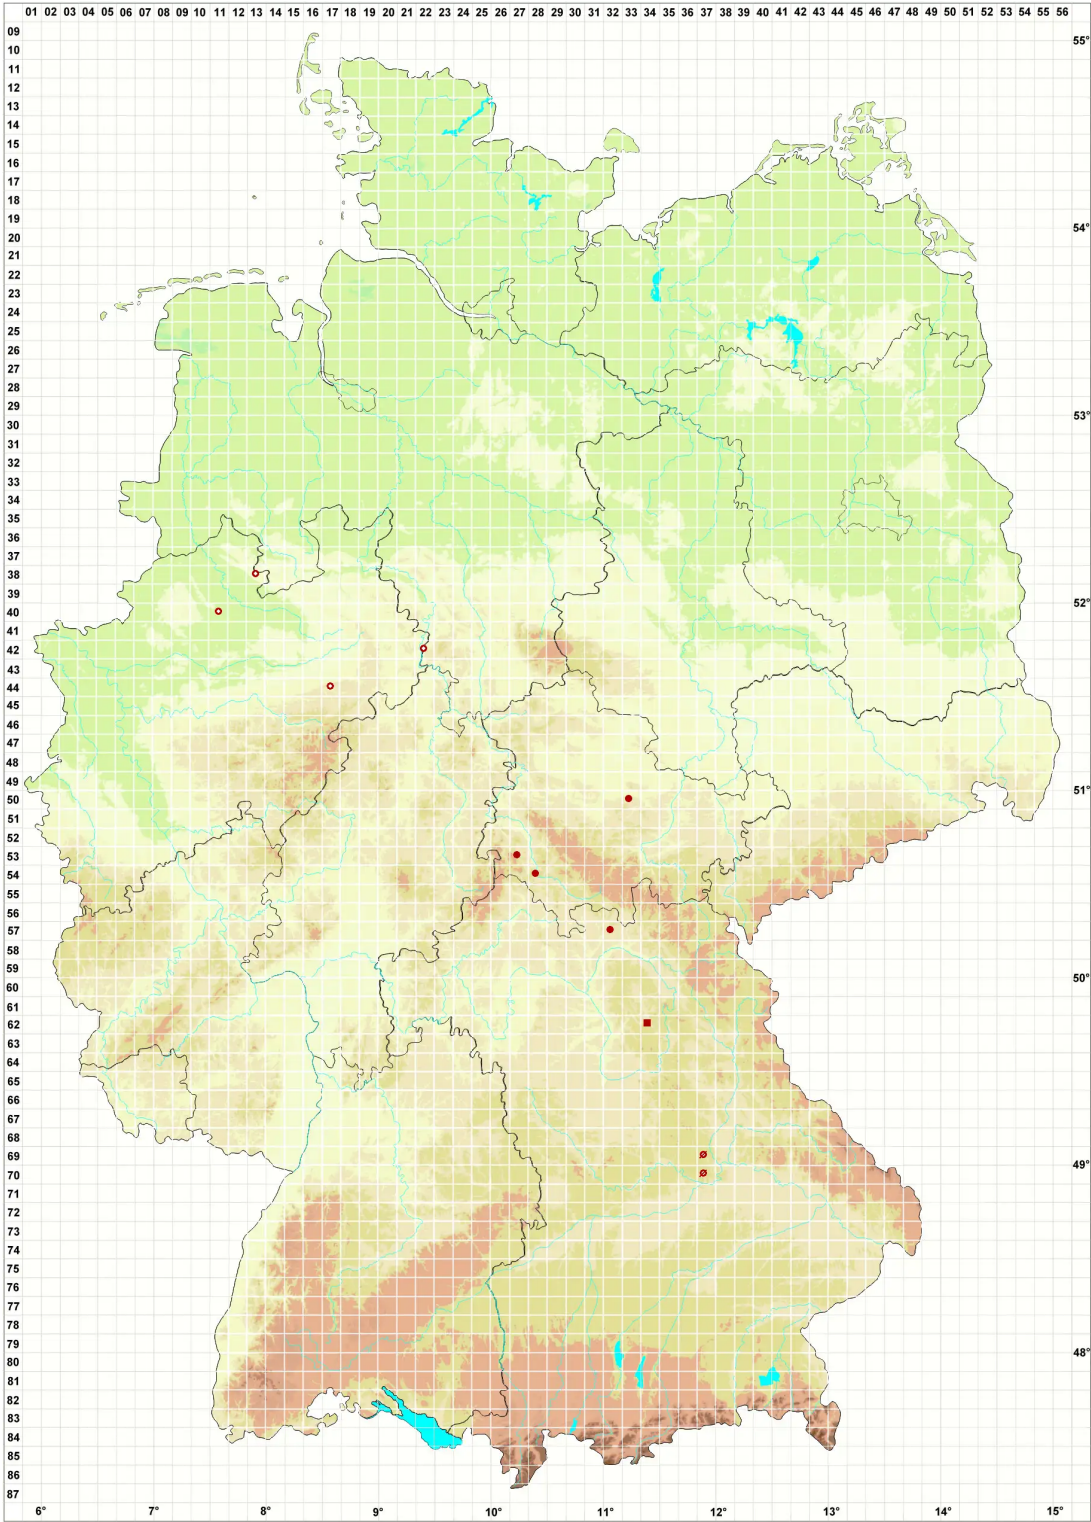

Petractis hypoleuca (Ach.) Vězda

Legende:

- Symbole:**
- Ausgefülltes Symbol:
Zeitraum von 1980 bis heute (Aktuelle Angabe)
 - Leeres Symbol:
Zeitraum vor 1980 (Altangabe)
 - Quadrat: Herbarbeleg