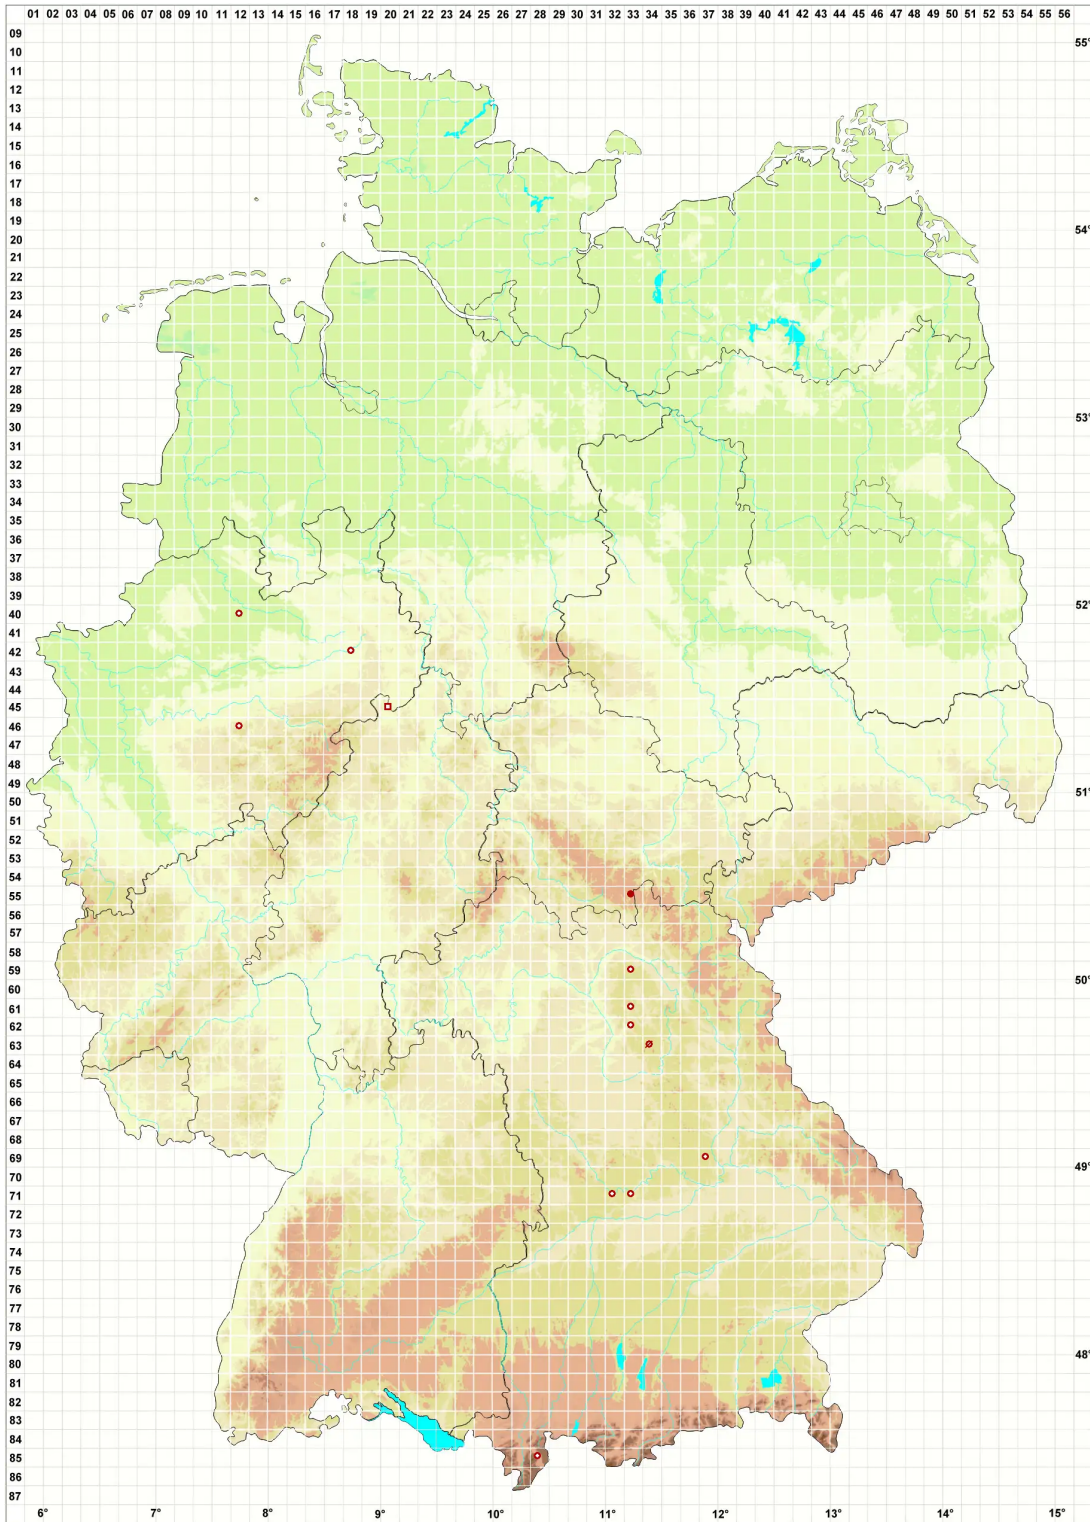

# Gyalecta geoica (Wahlenb. ex Ach.) Ach.

## Erd-Grubenflechte

### Legende:

#### Symbole:

Ausgefülltes Symbol:  
Zeitraum von 1980 bis heute (Aktuelle Angabe)

Leeres Symbol:  
Zeitraum vor 1980 (Altangabe)

Quadrat: Herbarbeleg