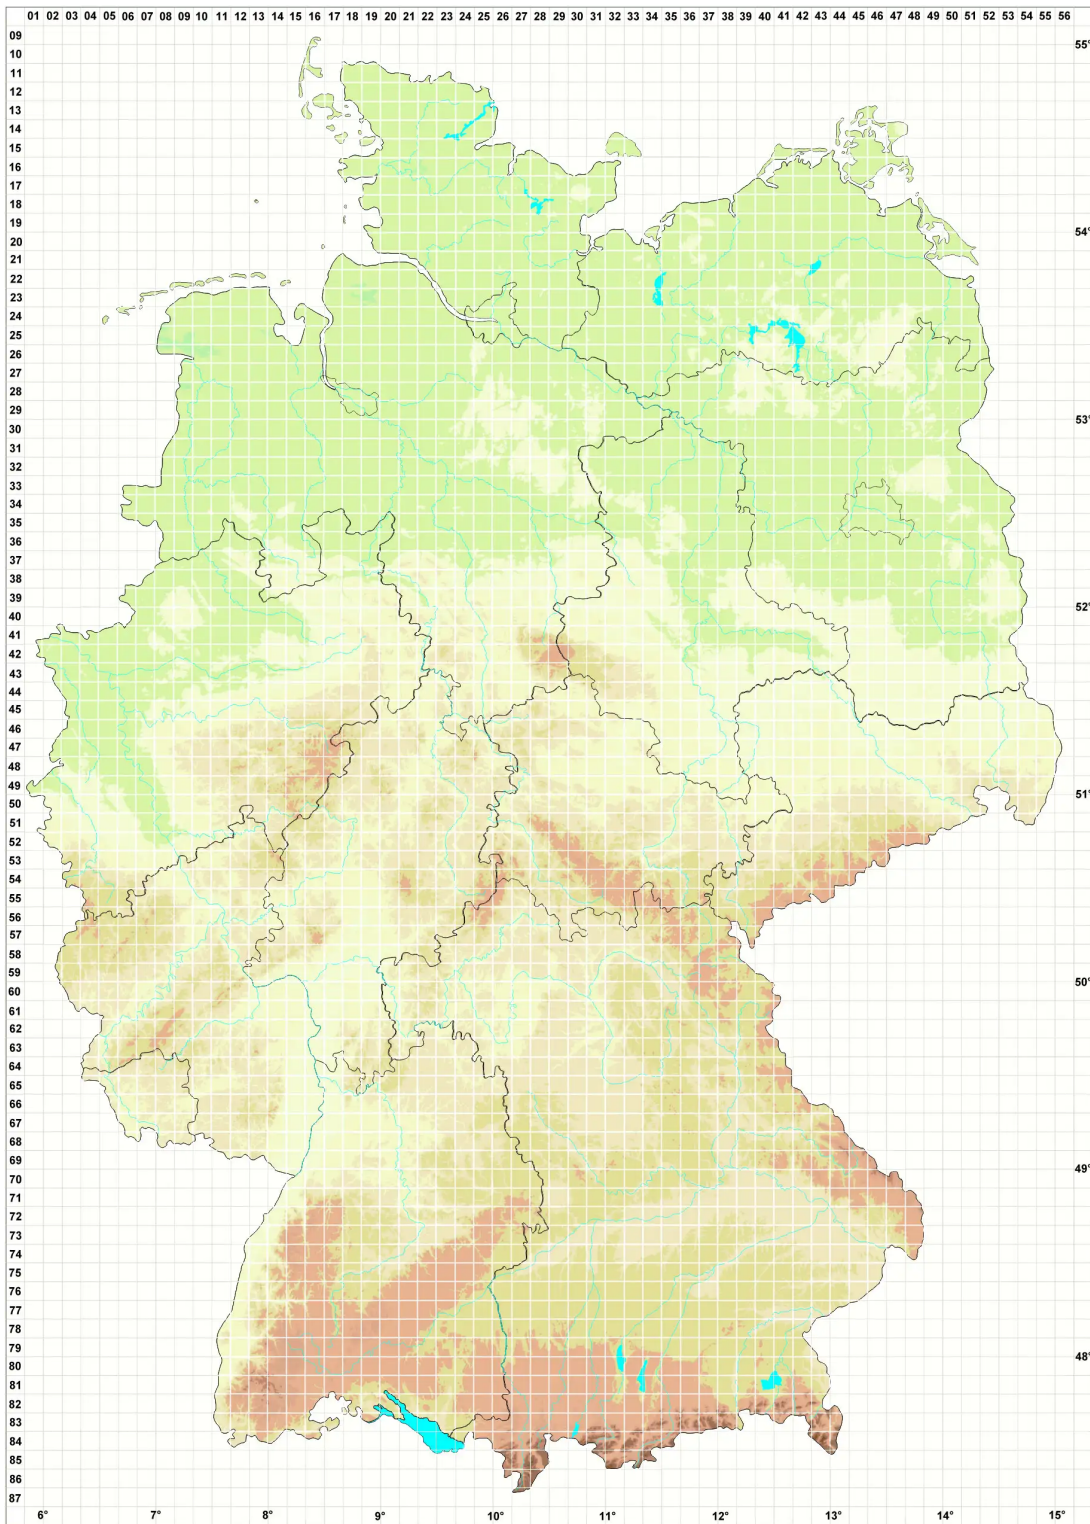

# Graphis massalongii Kremp.

## Legende:

### Symbole:

Ausgefülltes Symbol:  
Zeitraum von 1980 bis heute (Aktuelle Angabe)

Leeres Symbol:  
Zeitraum vor 1980 (Altangabe)

Quadrat: Herbarbeleg