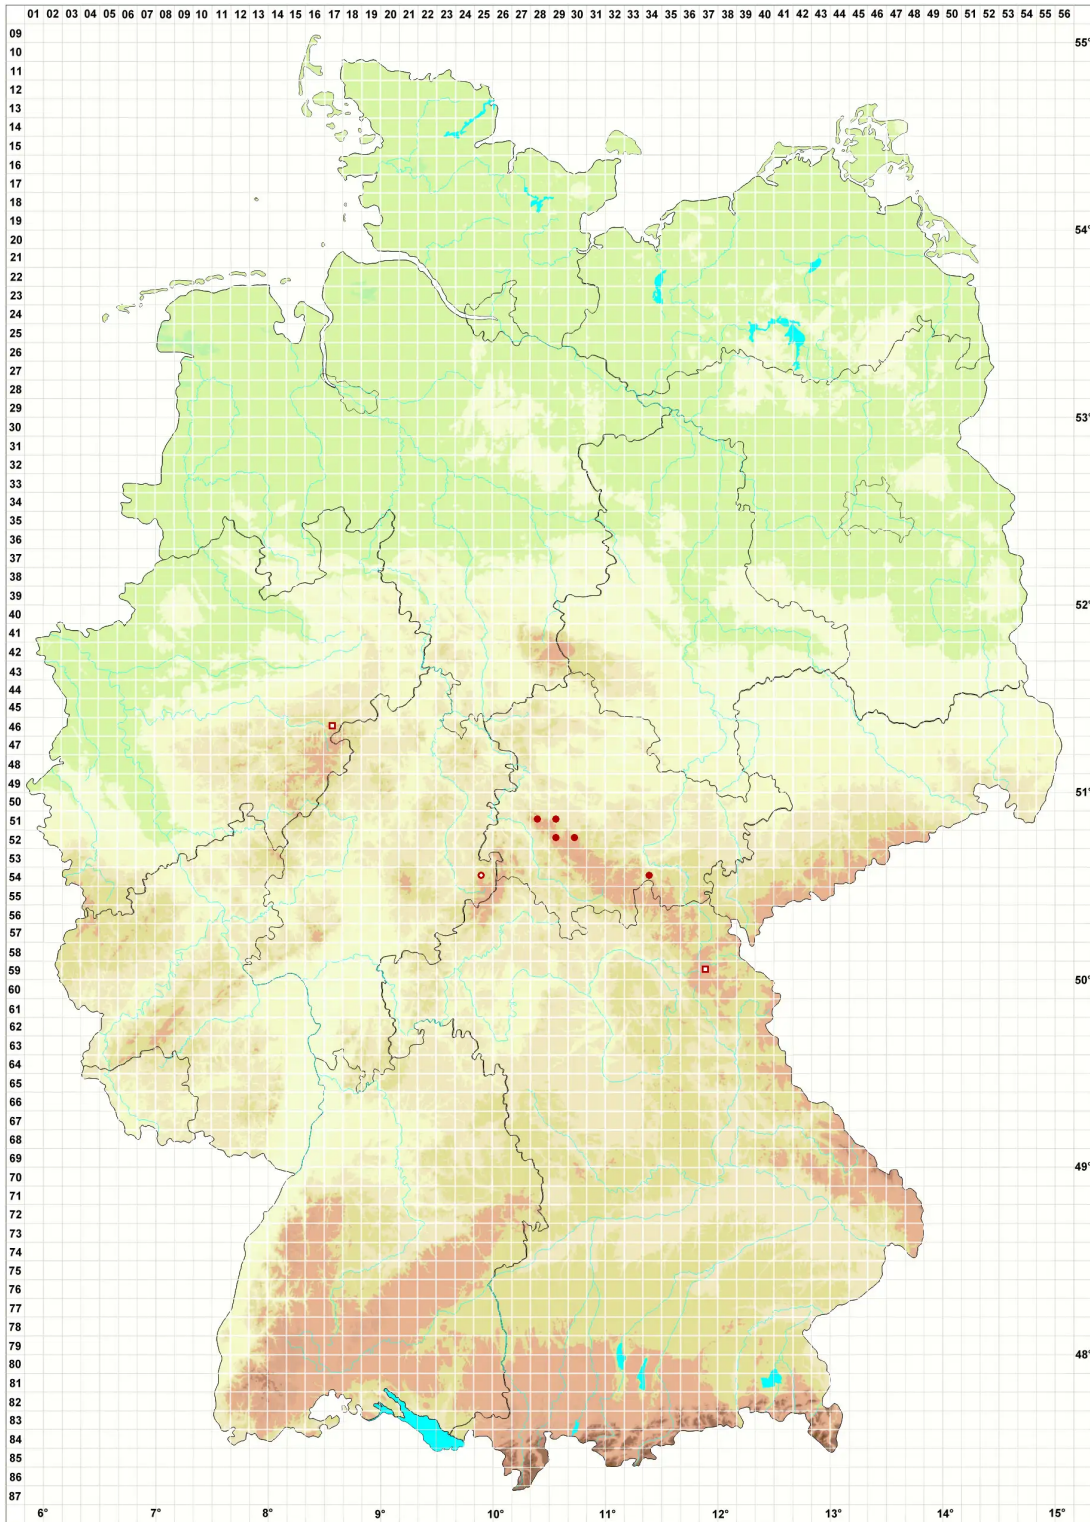

# Fuscidea praeruptorum (Du Rietz & H. Magn.) V. Wirth & V

## Aufgerissene Braunnapfflechte

### Legende:

#### Symbole:

Ausgefülltes Symbol:  
Zeitraum von 1980 bis heute (Aktuelle Angabe)

Leeres Symbol:  
Zeitraum vor 1980 (Altangabe)

Quadrat: Herbarbeleg