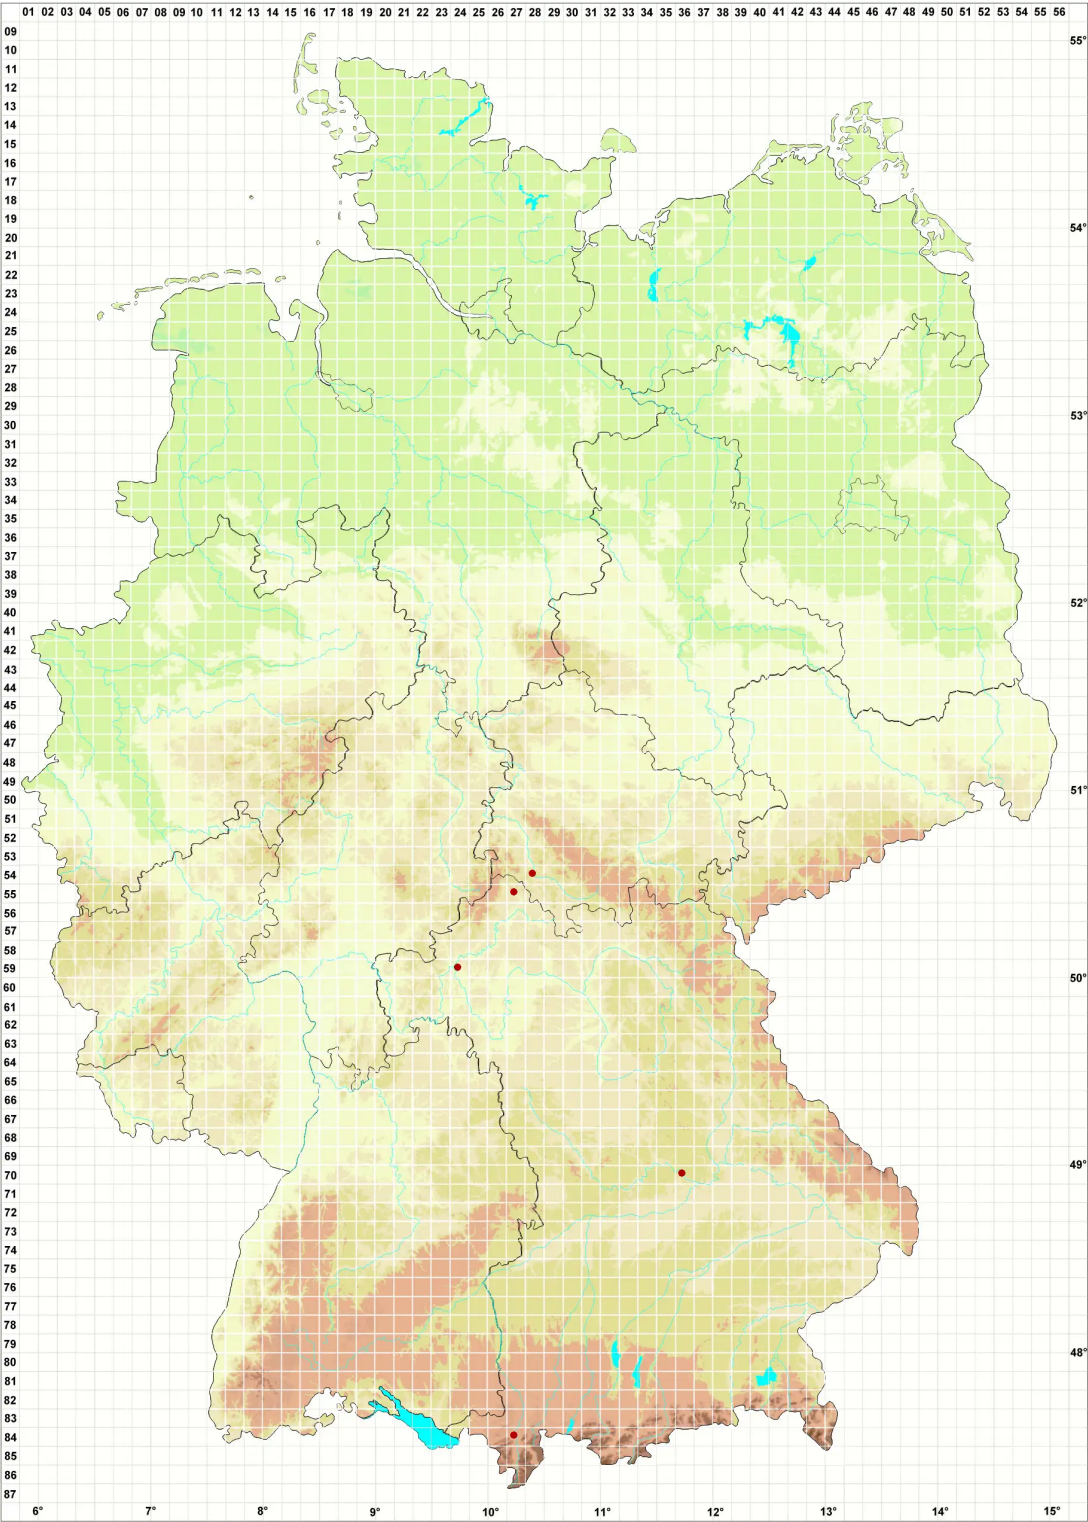

Fulgensia schistidii (Anzi) Poelt

Legende:

- Symbole:**
- Ausgefülltes Symbol:
Zeitraum von 1980 bis heute (Aktuelle Angabe)
 - Leeres Symbol:
Zeitraum vor 1980 (Altangabe)
 - Quadrat: Herbarbeleg