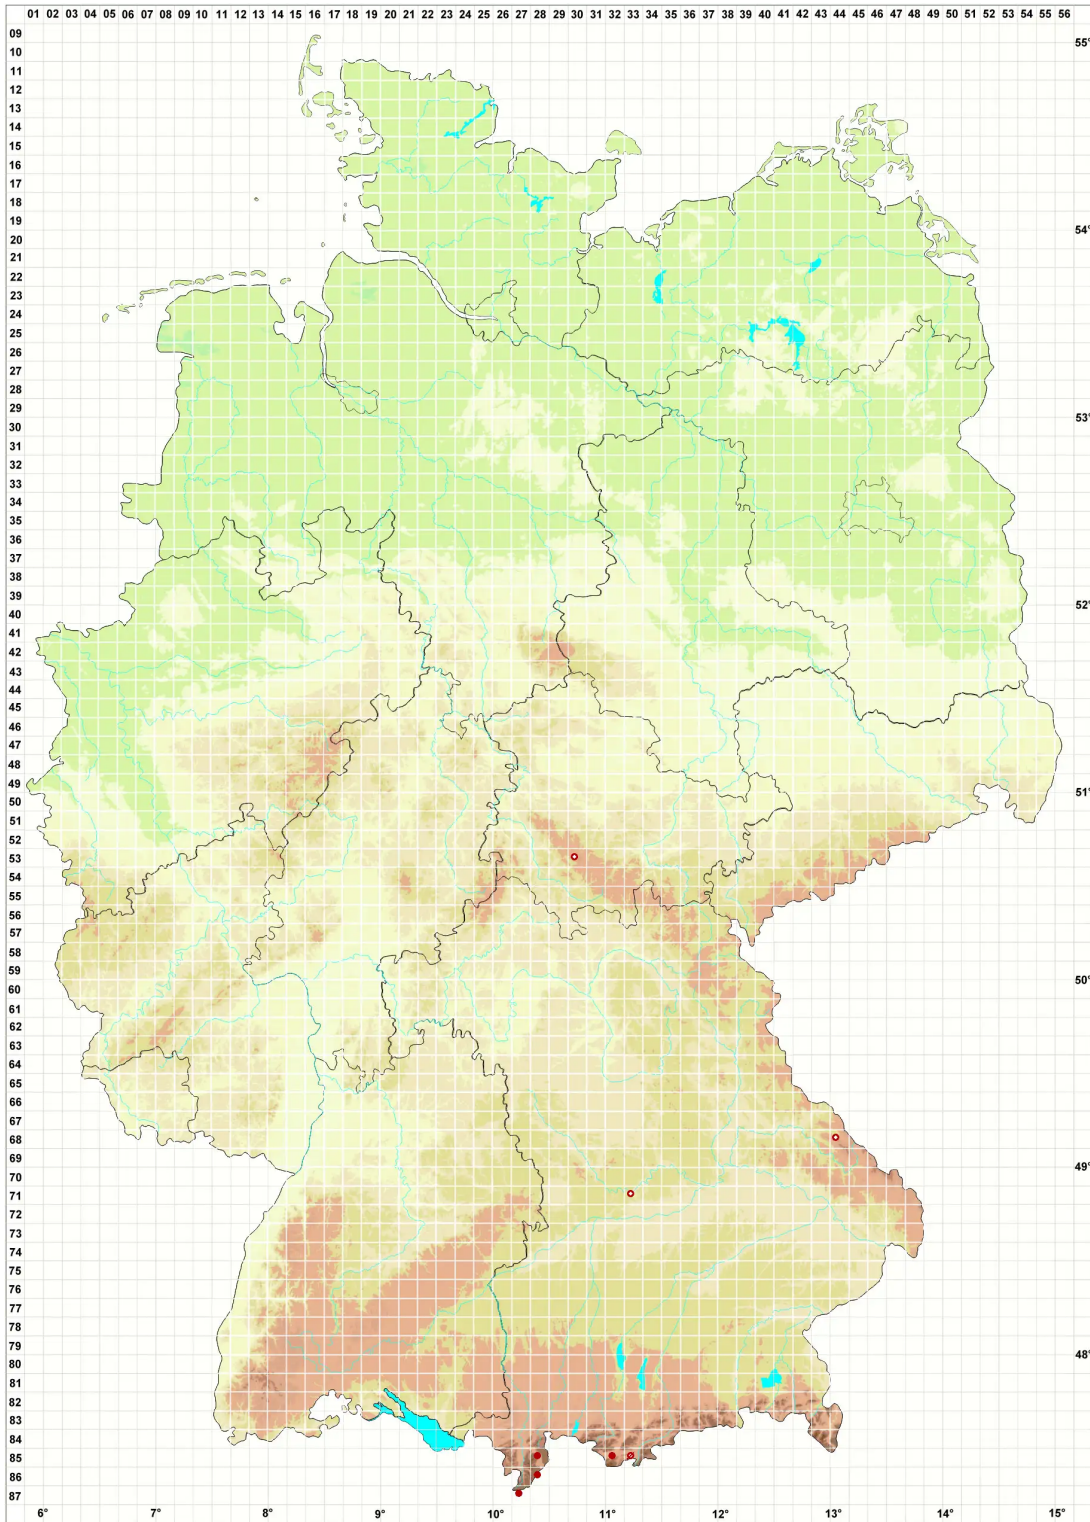

# Flavocetraria nivalis (L.) Kärnefelt & A. Thell

## Schneeflechte

### Legende:

#### Symbole:

Ausgefülltes Symbol:  
Zeitraum von 1980 bis heute (Aktuelle Angabe)

Leeres Symbol:  
Zeitraum vor 1980 (Altangabe)

Quadrat: Herbarbeleg