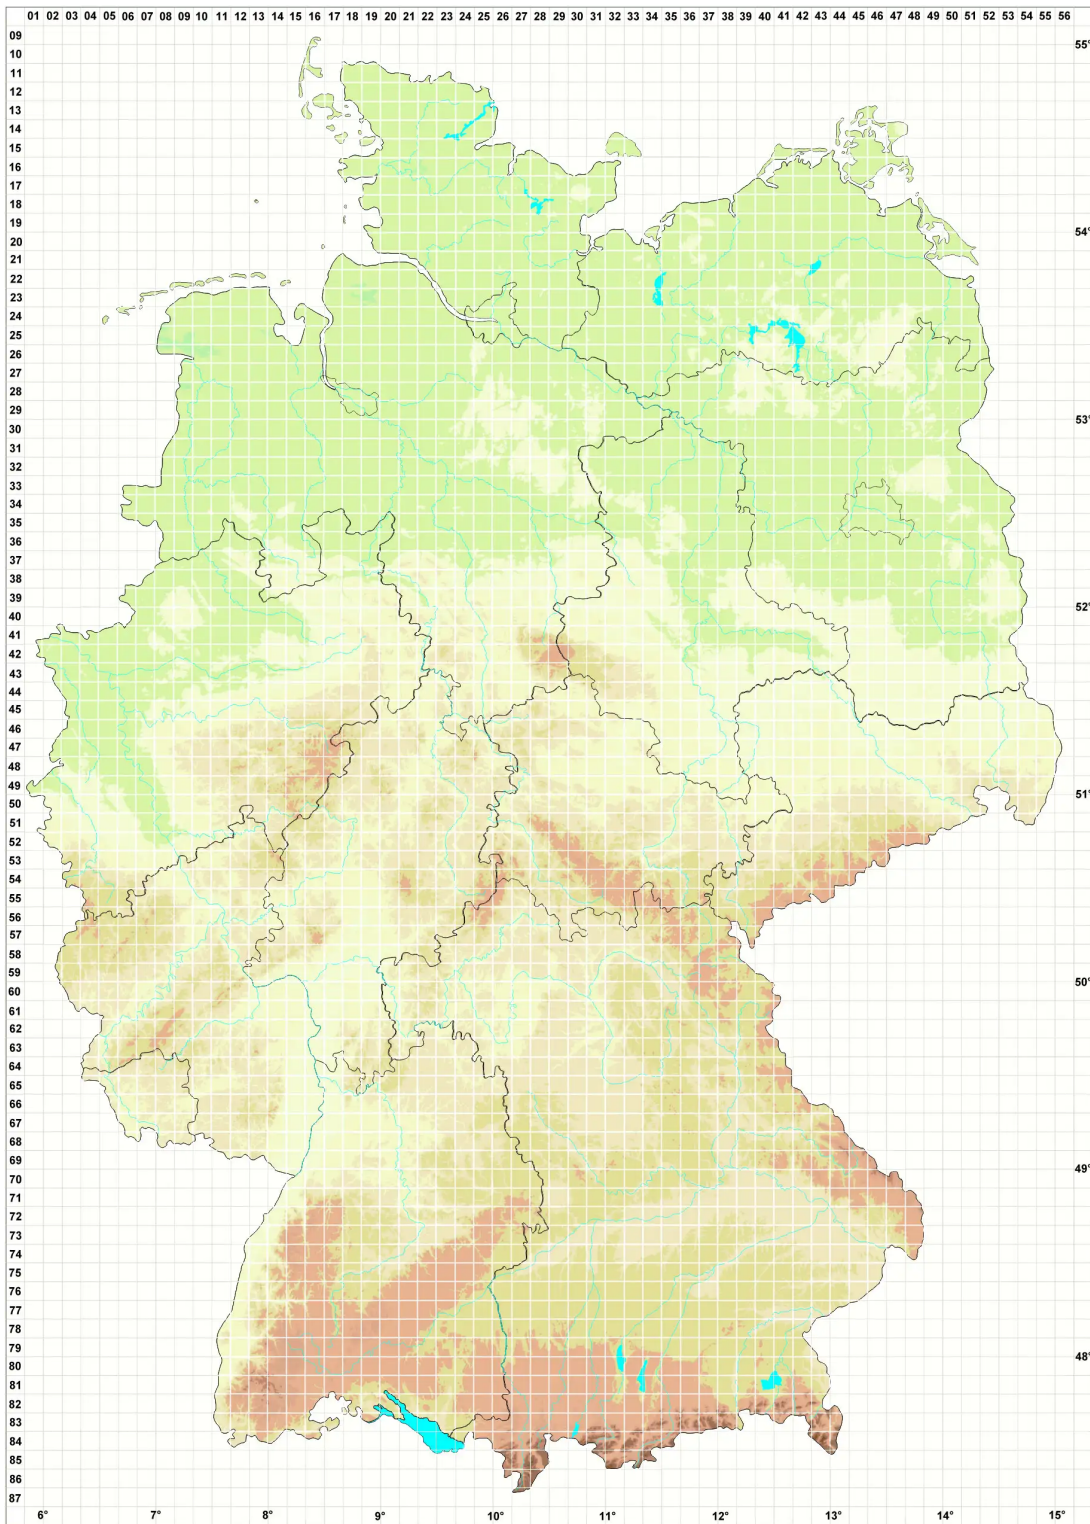

Erythricium J. Erikss. & Hjortstam

Legende:

Symbole:

Ausgefülltes Symbol:
Zeitraum von 1980 bis heute (Aktuelle Angabe)

Leeres Symbol:
Zeitraum vor 1980 (Altangabe)

Quadrat: Herbarbeleg