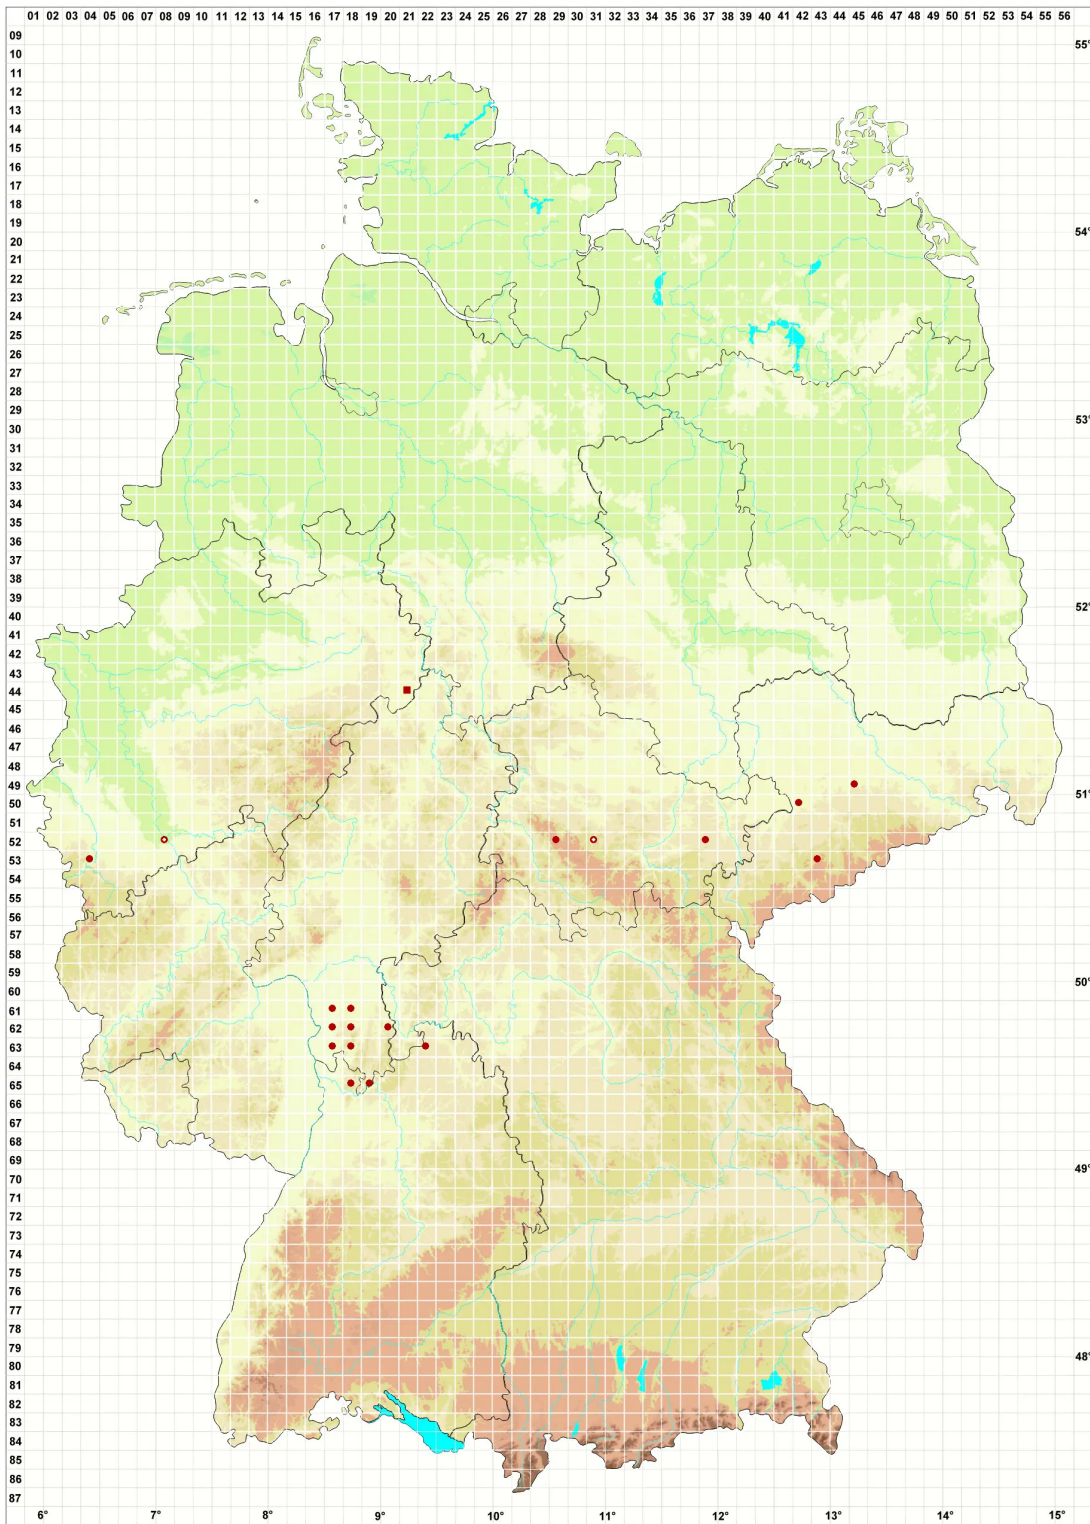

# Diplotomma porphyricum (Arnold) Mong

## Purpur-Scheibenflechte

### Legende:

#### Symbole:

Ausgefülltes Symbol:  
Zeitraum von 1980 bis heute (Aktuelle Angabe)

Leeres Symbol:  
Zeitraum vor 1980 (Altangabe)

Quadrat: Herbarbeleg