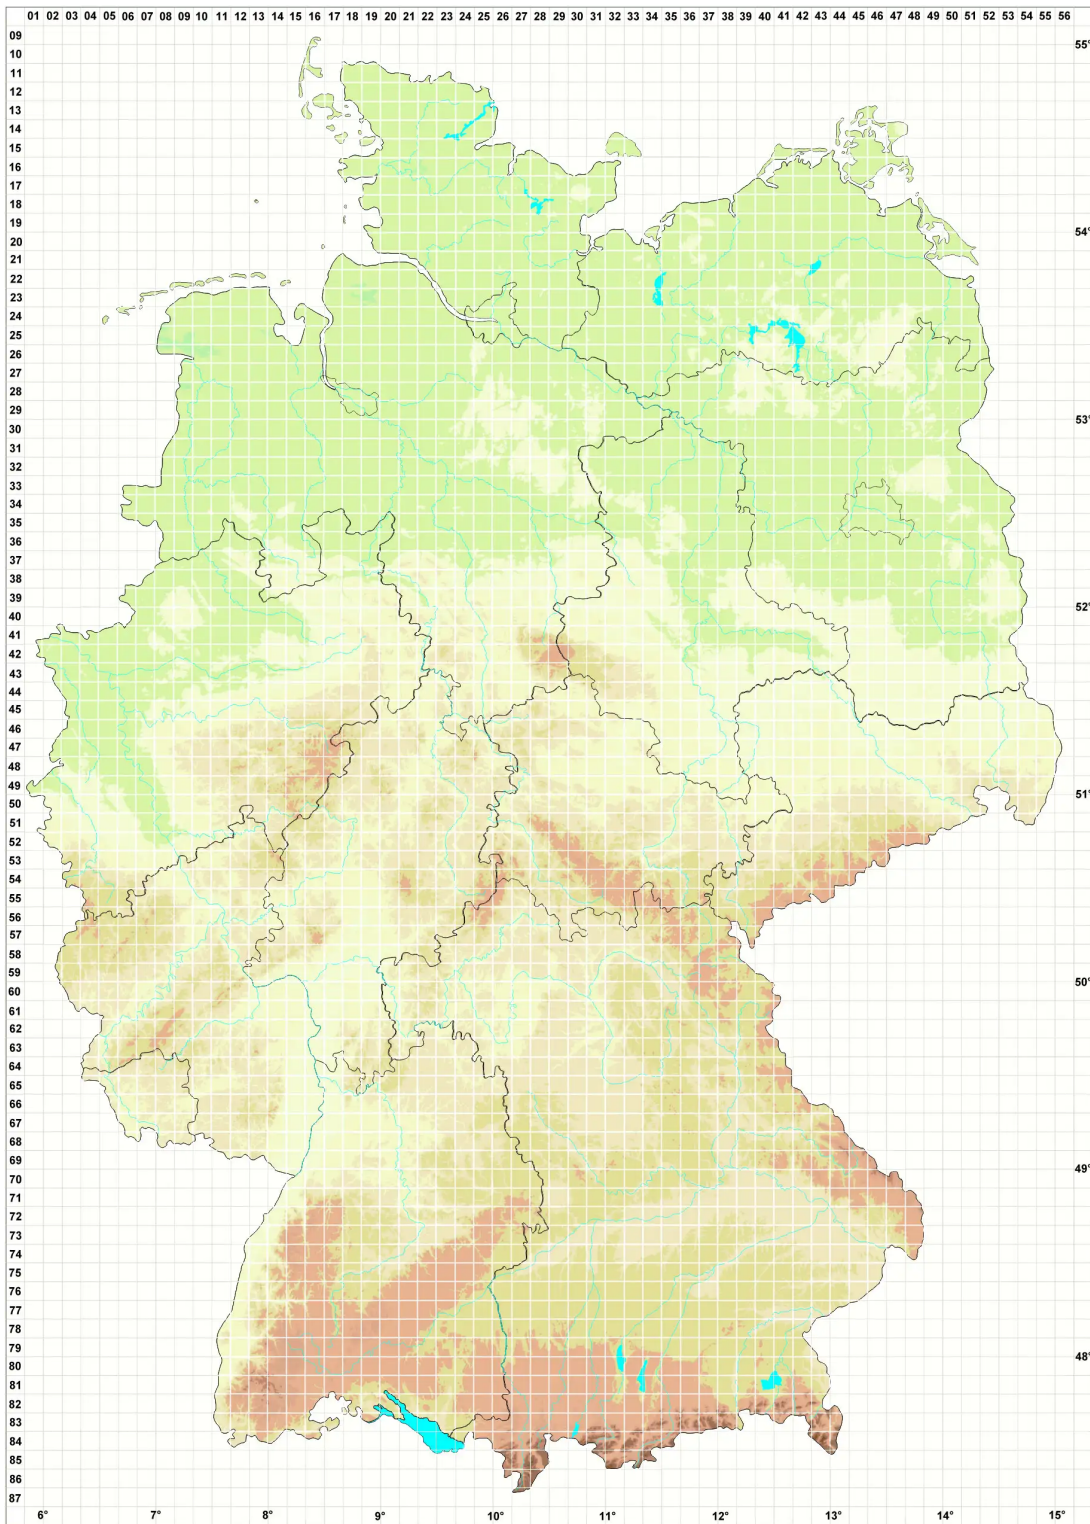

Dactylospora tegularum (Arnold) Hafellner

Legende:

Symbole:

Ausgefülltes Symbol:
Zeitraum von 1980 bis heute (Aktuelle Angabe)

Leeres Symbol:
Zeitraum vor 1980 (Altangabe)

Quadrat: Herbarbeleg