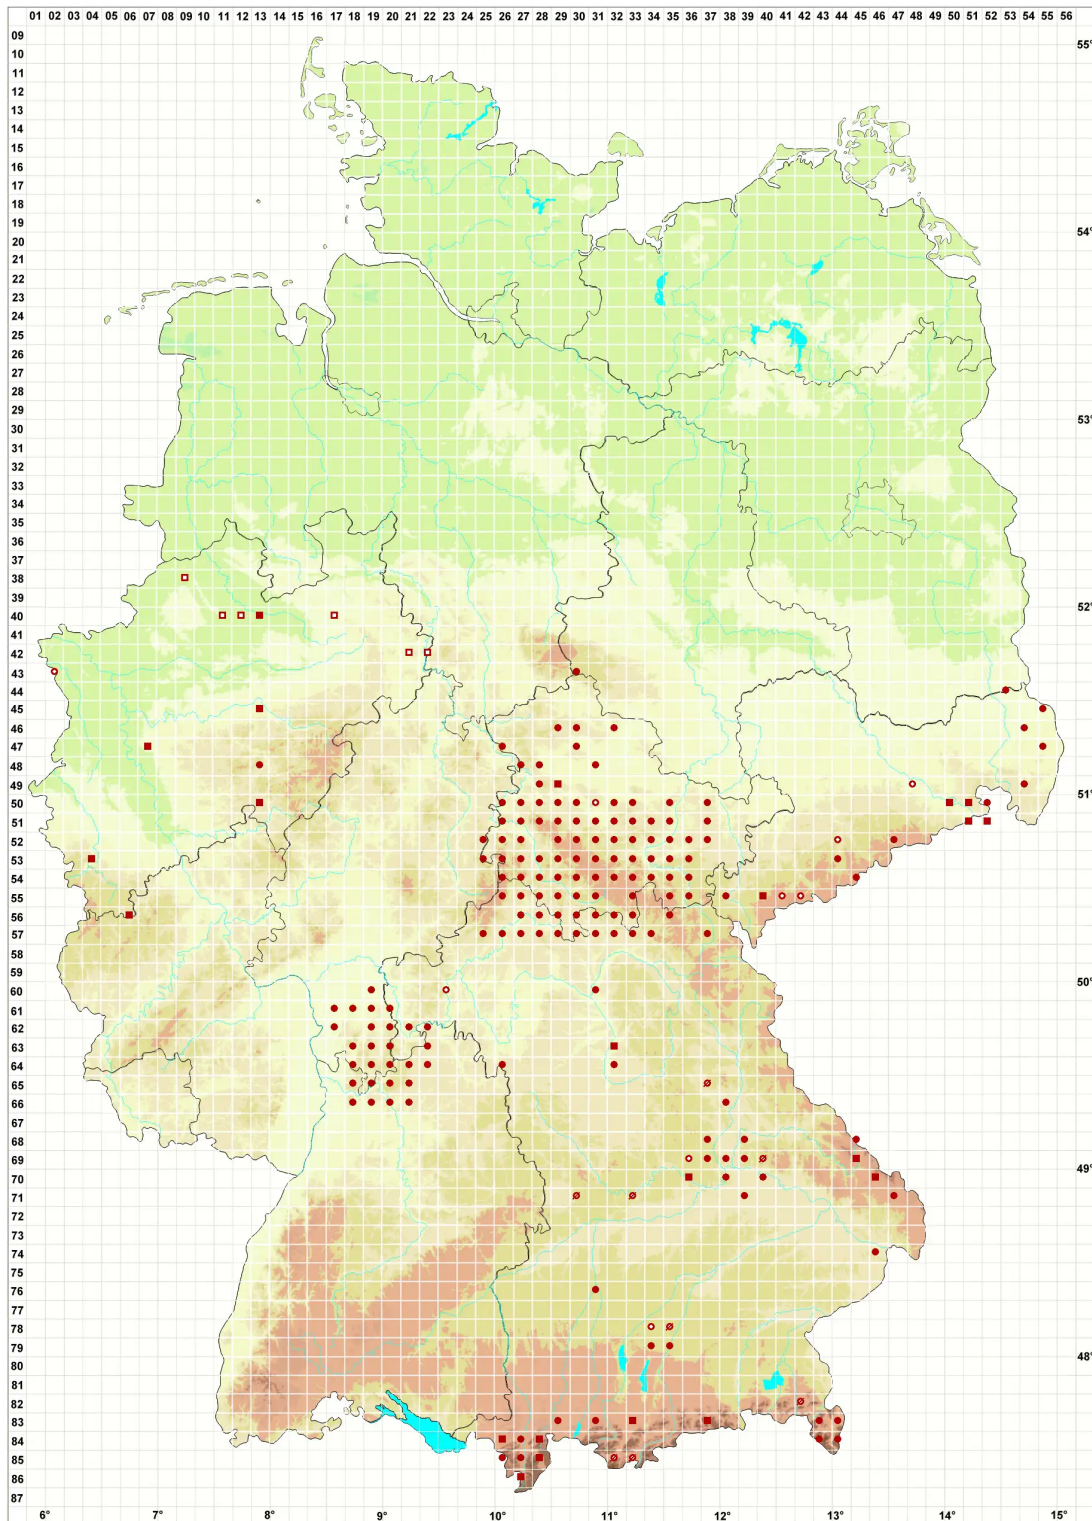

Chaenotheca trichialis (Ach.) Th. Fr.

Haarfeine Stechnadel

Legende:

Symbole:

Ausgefülltes Symbol:
Zeitraum von 1980 bis heute (Aktuelle Angabe)

Leeres Symbol:
Zeitraum vor 1980 (Altangabe)

Quadrat: Herbarbeleg