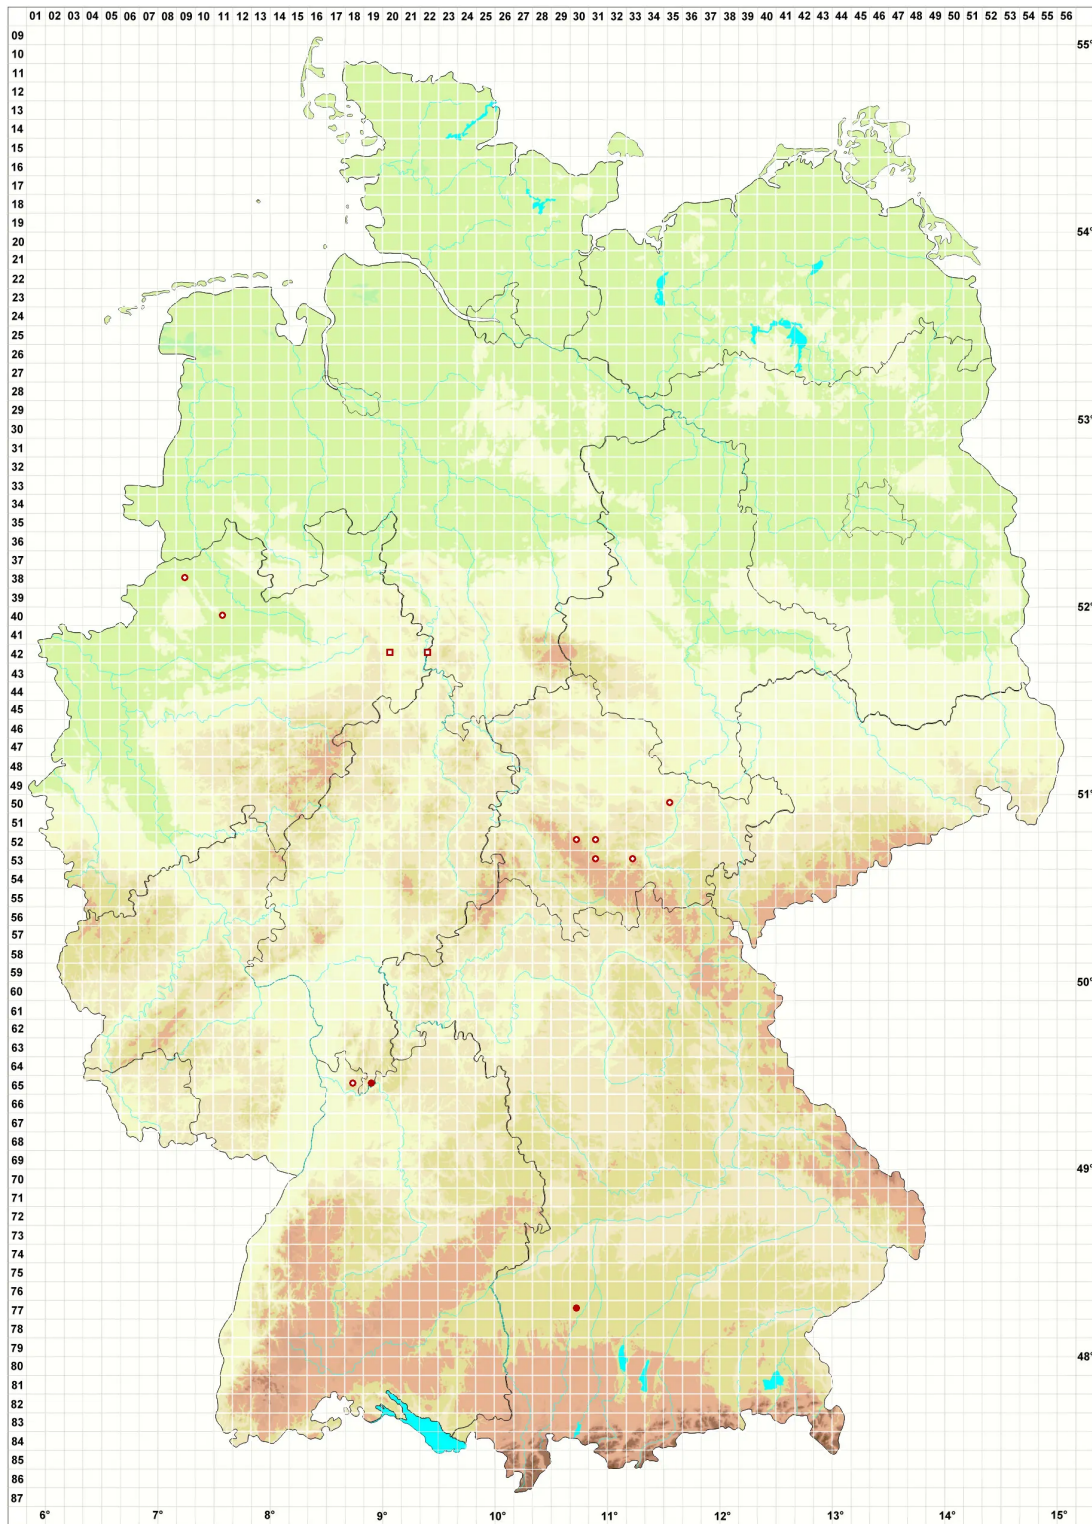

Collema occultatum Bagl.

Versteckte Leimflechte

Legende:

Symbole:

Ausgefülltes Symbol:
Zeitraum von 1980 bis heute (Aktuelle Angabe)

Leeres Symbol:
Zeitraum vor 1980 (Altangabe)

Quadrat: Herbarbeleg