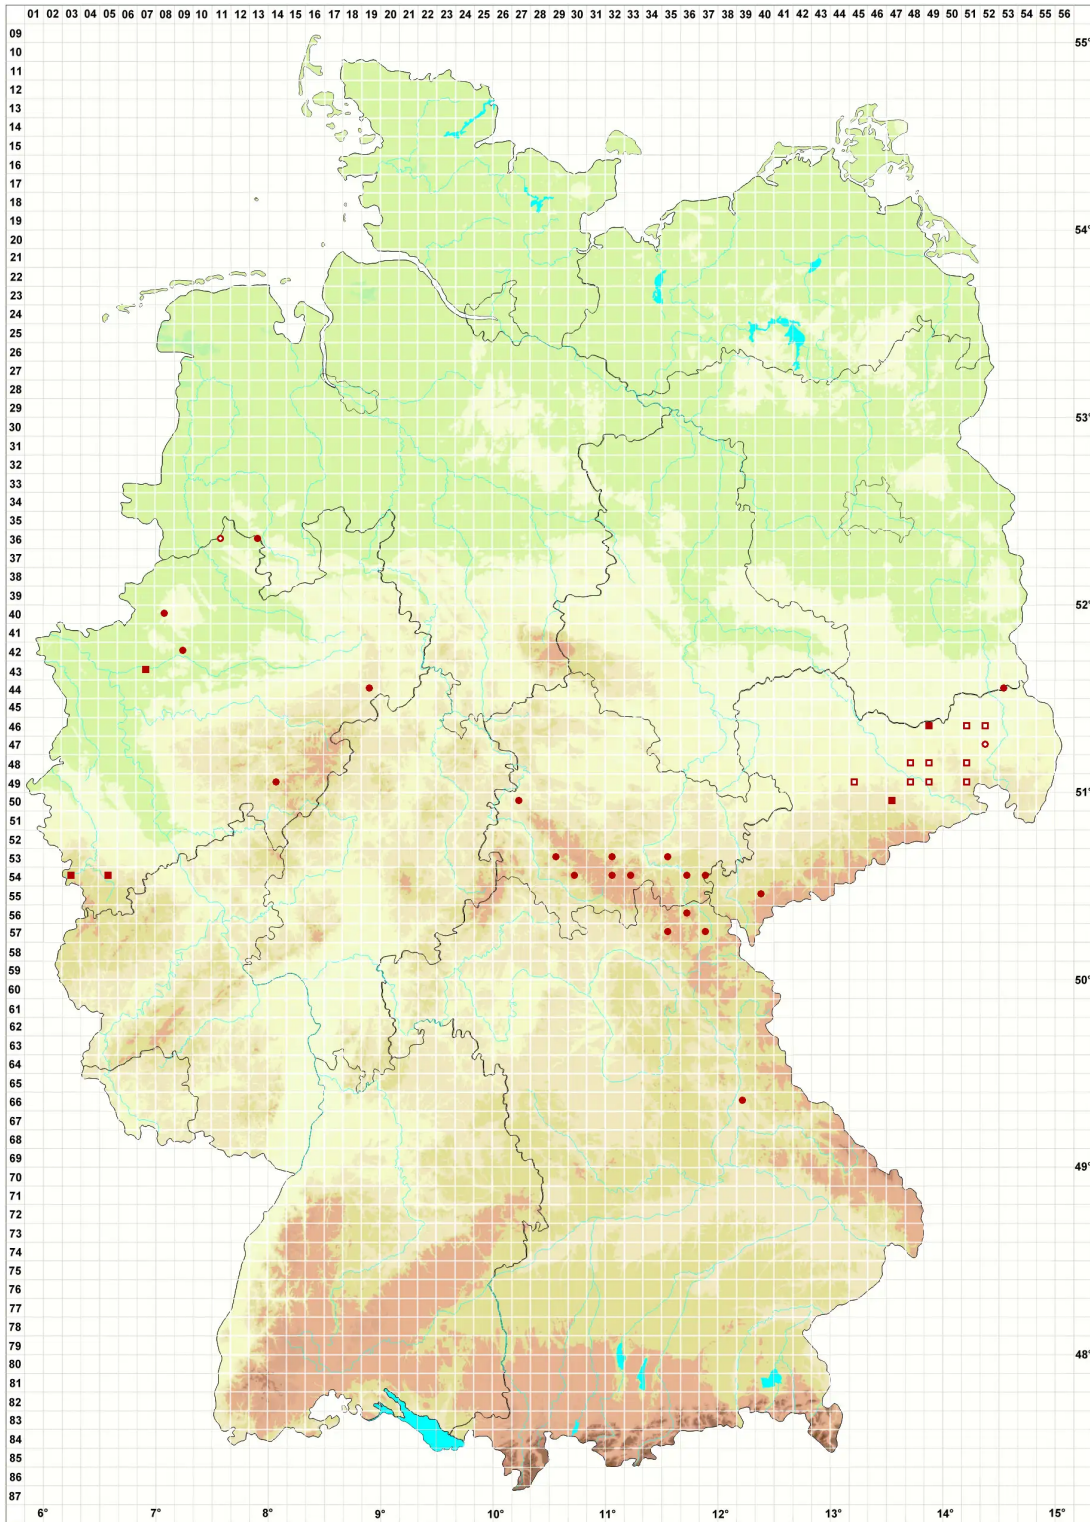

# Cladonia pulvinata (Sandst.) Herk & Aptroot

## Polster-Becherflechte

### Legende:

#### Symbole:

Ausgefülltes Symbol:  
Zeitraum von 1980 bis heute (Aktuelle Angabe)

Leeres Symbol:  
Zeitraum vor 1980 (Altangabe)

Quadrat: Herbarbeleg