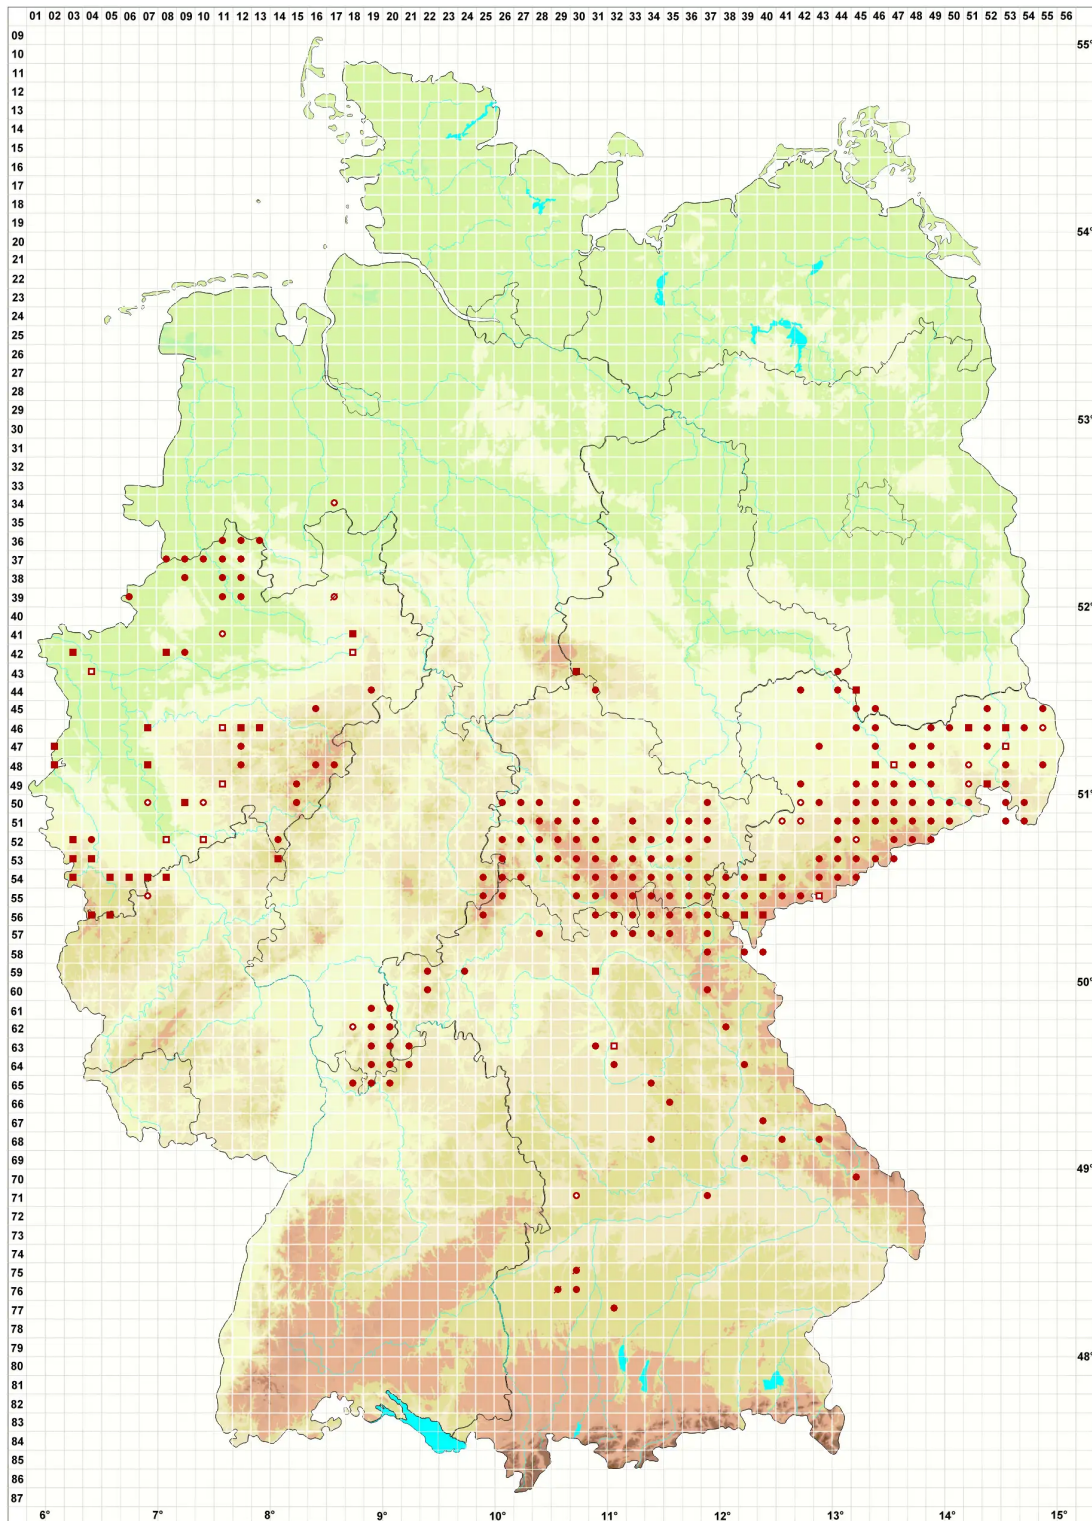

Cladonia floerkeana (Fr.) Flörke

Flörkes Scharlachflechte

Legende:

Symbole:

Ausgefülltes Symbol:
Zeitraum von 1980 bis heute (Aktuelle Angabe)

Leeres Symbol:
Zeitraum vor 1980 (Altangabe)

Quadrat: Herbarbeleg