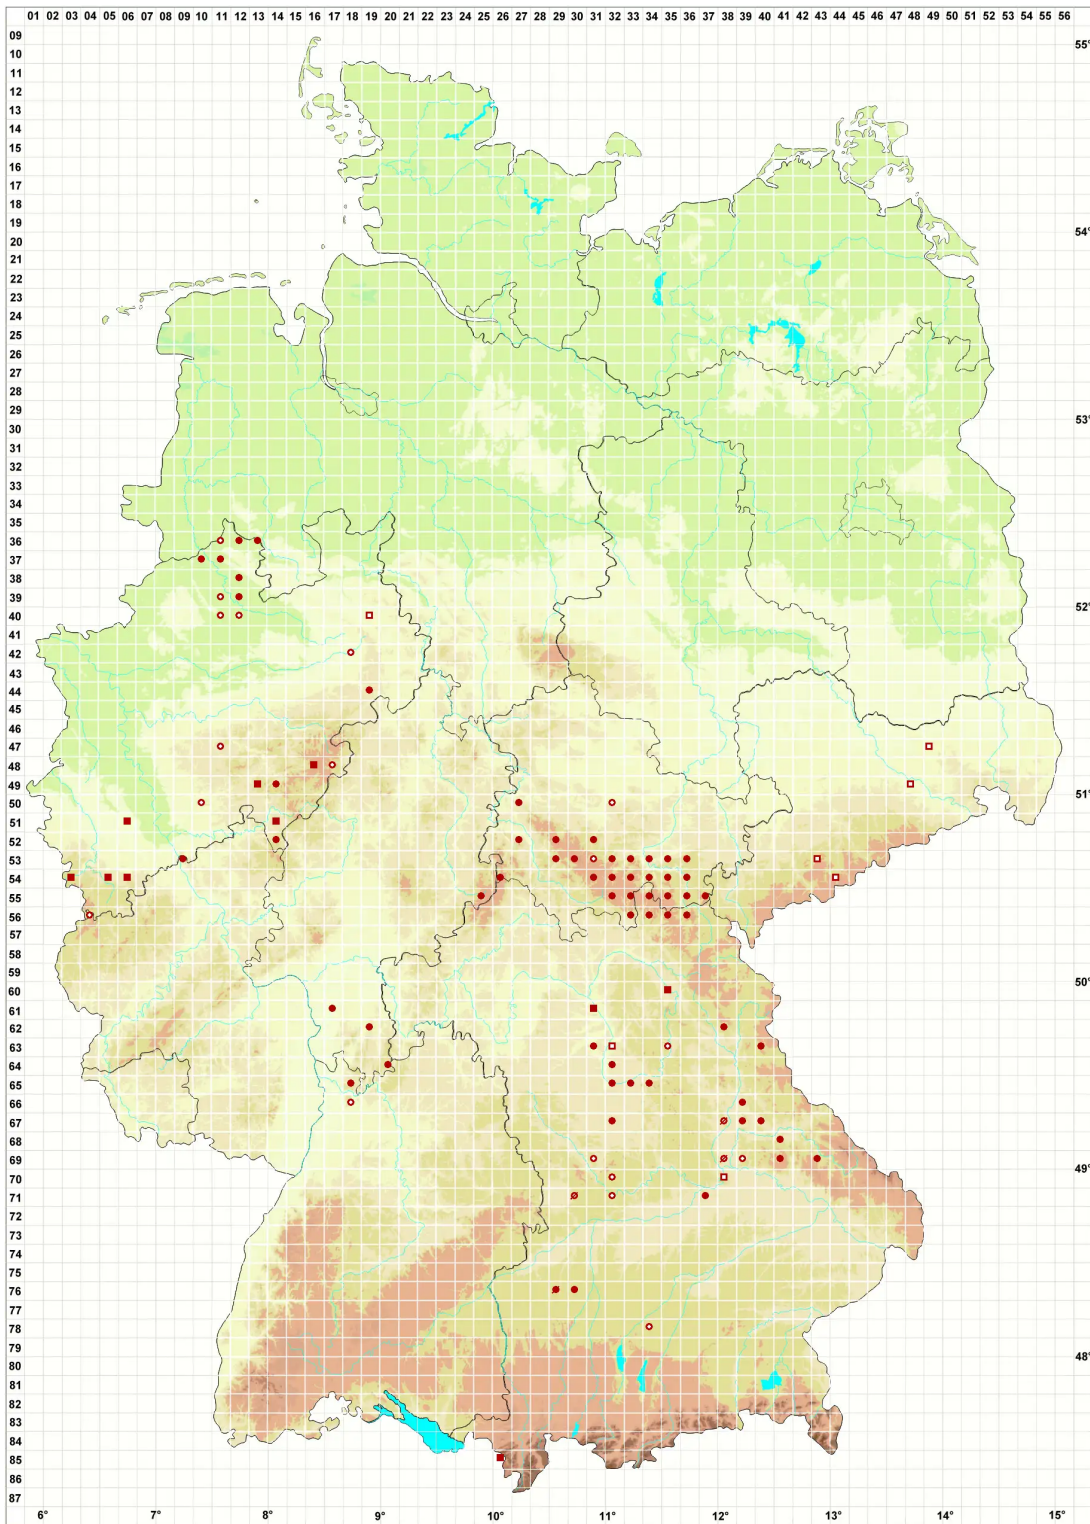

# Cladonia verticillata (Hoffm.) Schaer.

**Legende:**

**Symbole:**

Ausgefülltes Symbol:  
Zeitraum von 1980 bis heute (Aktuelle Angabe)

Leeres Symbol:  
Zeitraum vor 1980 (Altangabe)

Quadrat: Herbarbeleg