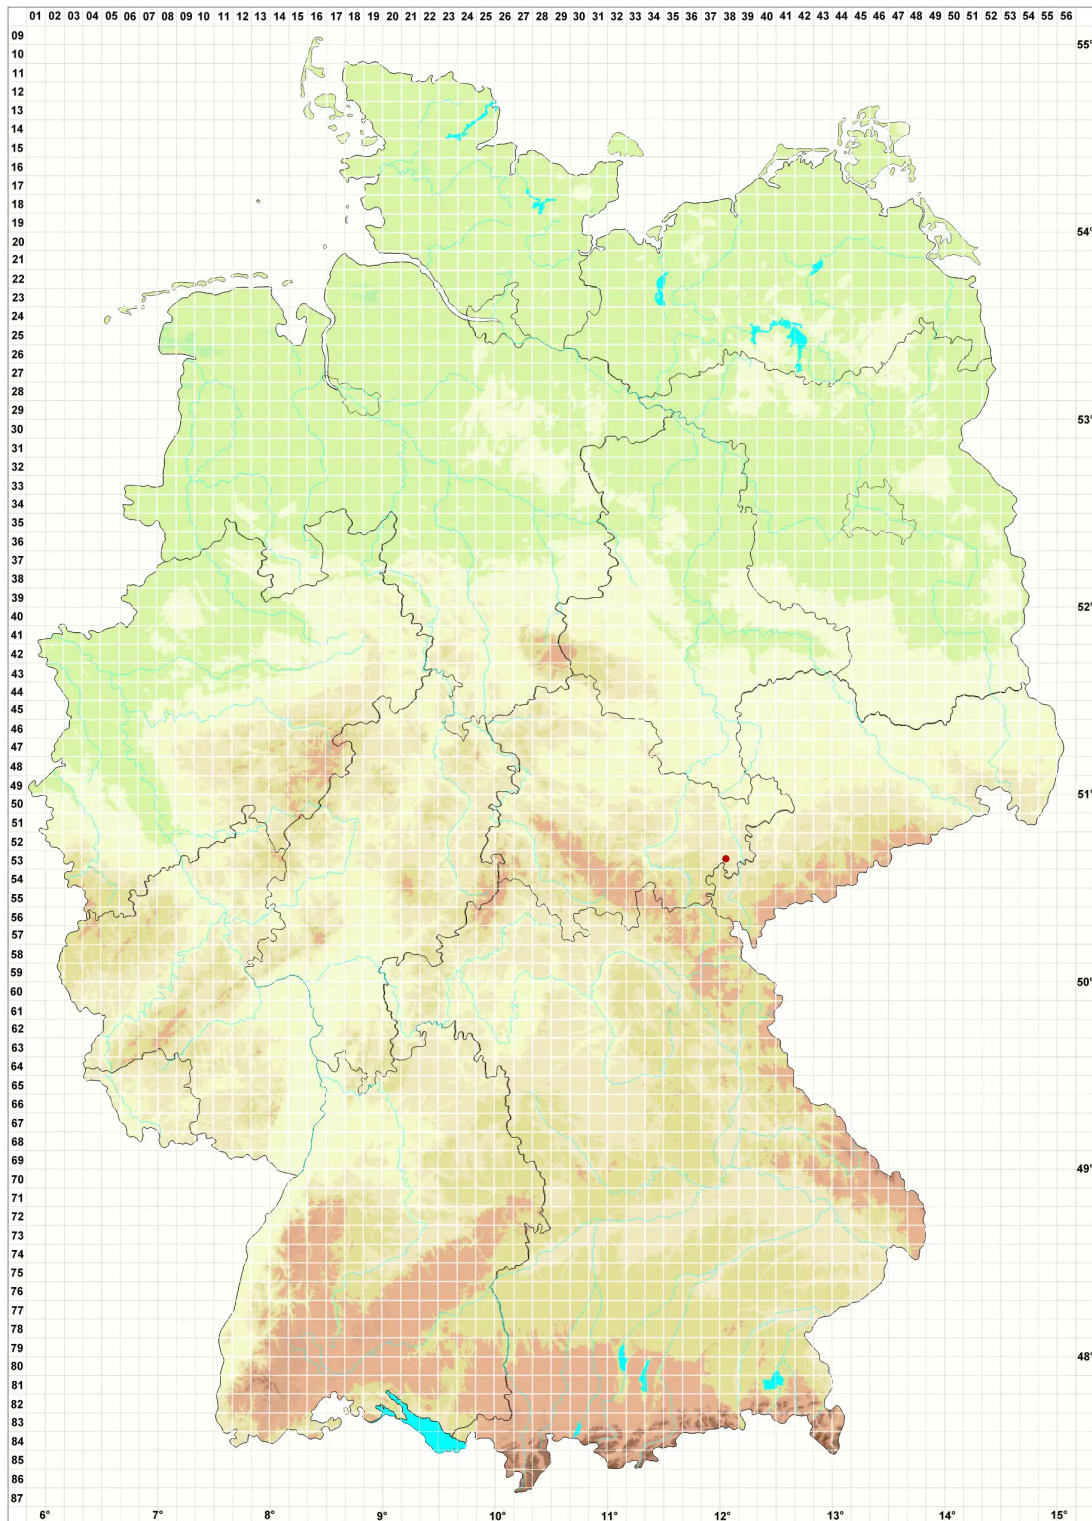

Cladonia acuminata (Ach.) Norrl.

Zugespitzte Säulenflechte

Legende:

Symbole:

Ausgefülltes Symbol:
Zeitraum von 1980 bis heute (Aktuelle Angabe)

Leeres Symbol:
Zeitraum vor 1980 (Altangabe)

Quadrat: Herbarbeleg