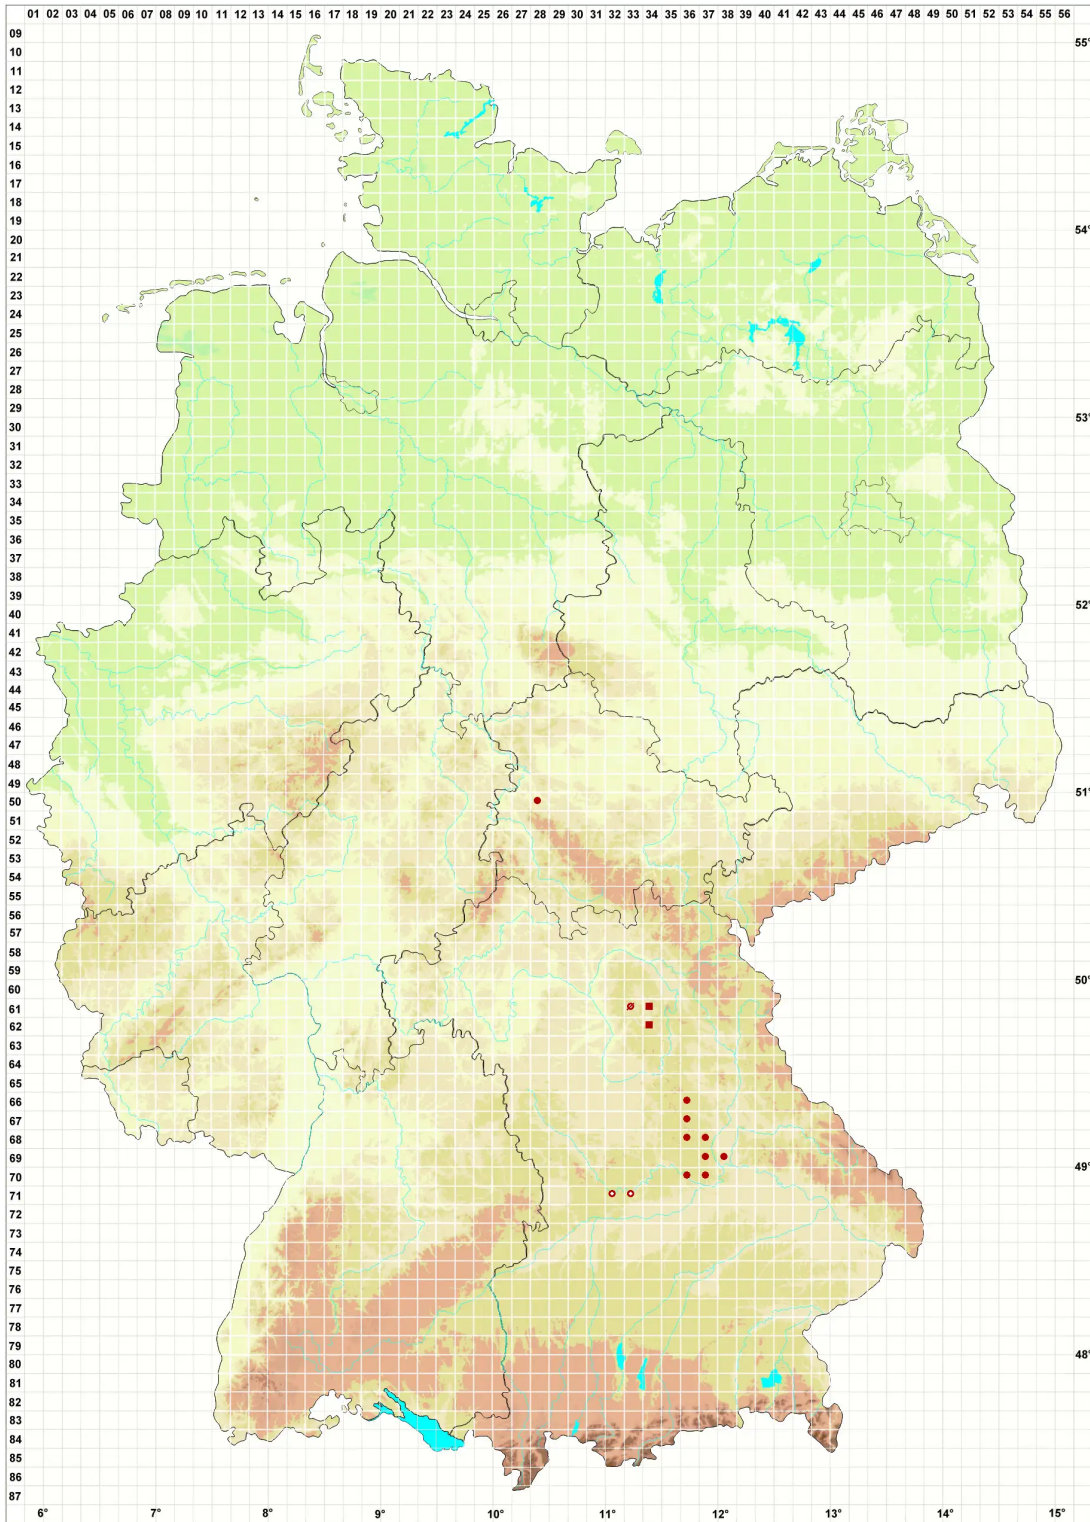

Psora testacea (Hoffm.) Ach.

Schuppiger Erdschorf

Legende:

Symbole:

Ausgefülltes Symbol:
Zeitraum von 1980 bis heute (Aktuelle Angabe)

Leeres Symbol:
Zeitraum vor 1980 (Altangabe)

Quadrat: Herbarbeleg