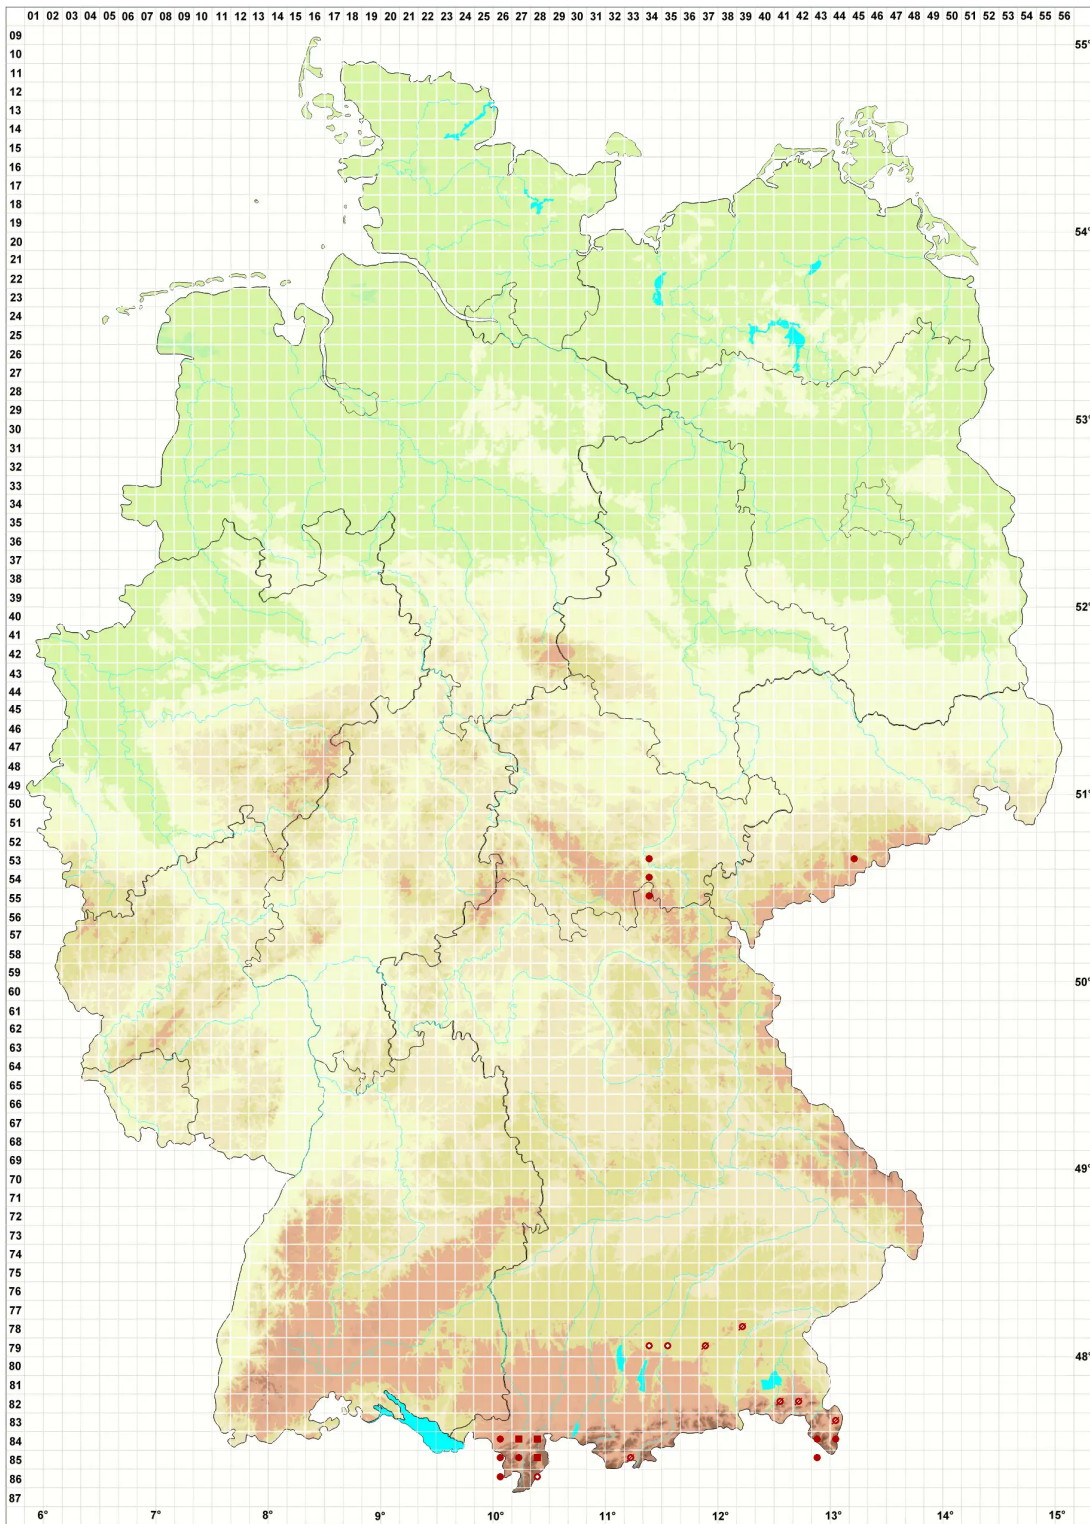

# Tuckneraria laureri (Kremp.) Randleane & A. Thell

## Legende:

### Symbole:

Ausgefülltes Symbol:  
Zeitraum von 1980 bis heute (Aktuelle Angabe)

Leeres Symbol:  
Zeitraum vor 1980 (Altangabe)

Quadrat: Herbarbeleg