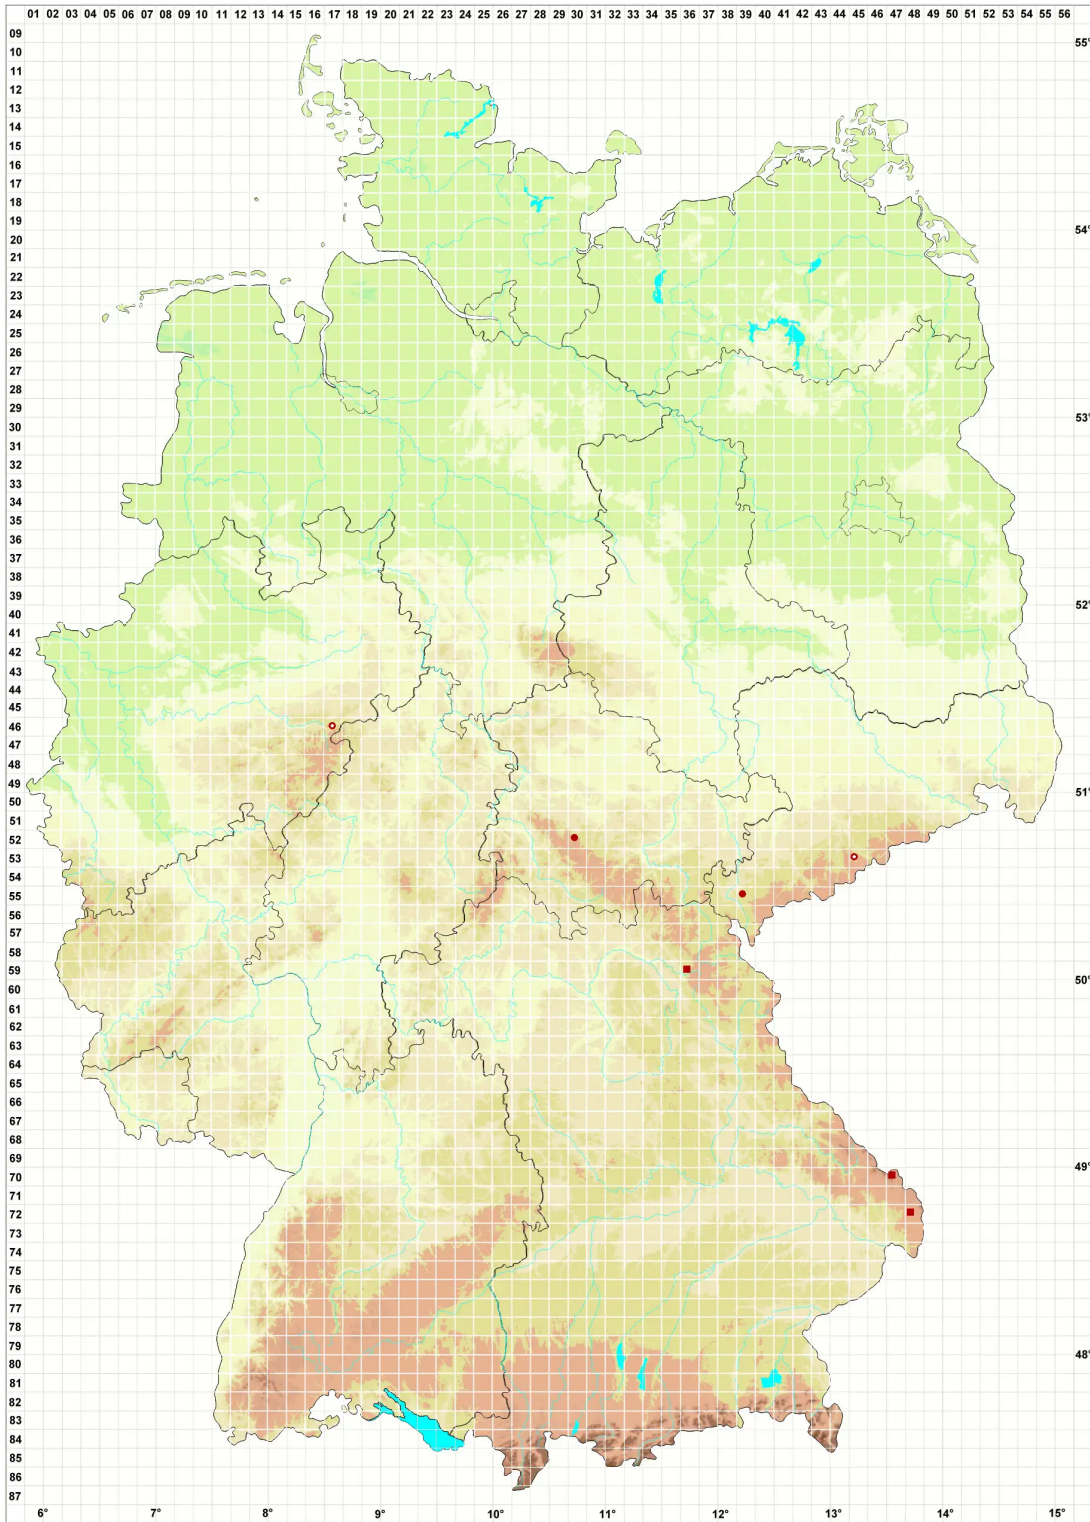

Cetrariella commixta (Nyl.) A. Thell & Kärnefelt

Felsen-Hornflechte

Legende:

Symbole:

Ausgefülltes Symbol:
Zeitraum von 1980 bis heute (Aktuelle Angabe)

Leeres Symbol:
Zeitraum vor 1980 (Altangabe)

Quadrat: Herbarbeleg