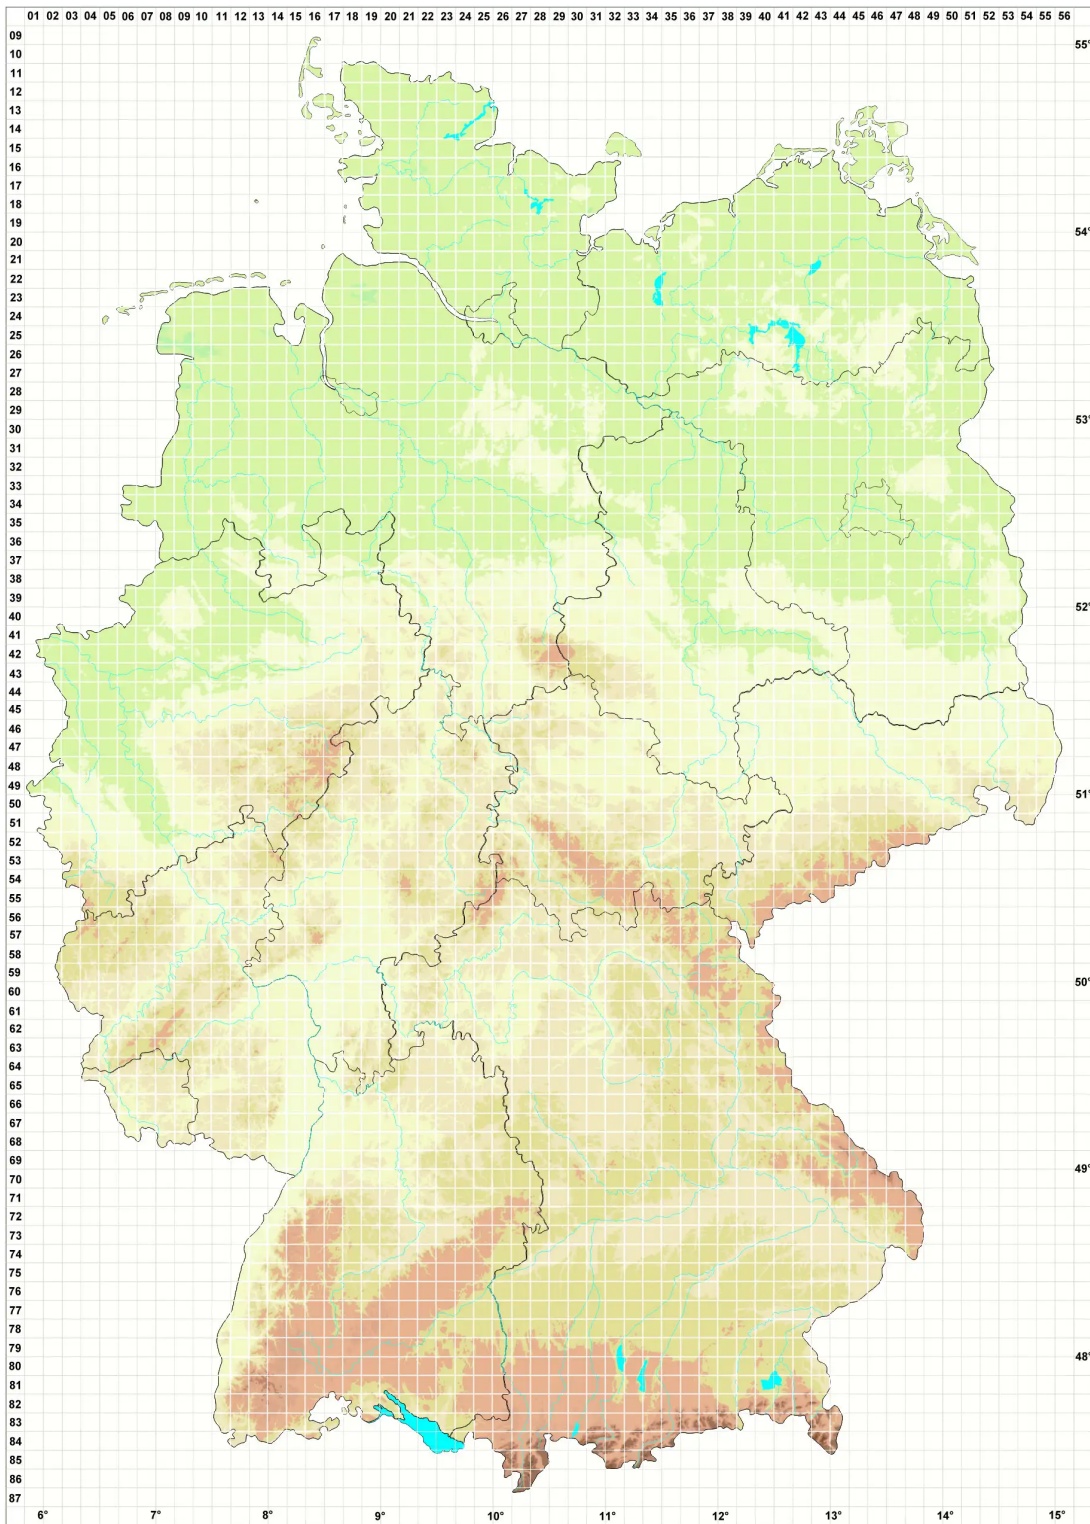

Catillaria tristis (Müll. Arg.) Arnold

Legende:

Symbole:

Ausgefülltes Symbol:
Zeitraum von 1980 bis heute (Aktuelle Angabe)

Leeres Symbol:
Zeitraum vor 1980 (Altangabe)

Quadrat: Herbarbeleg