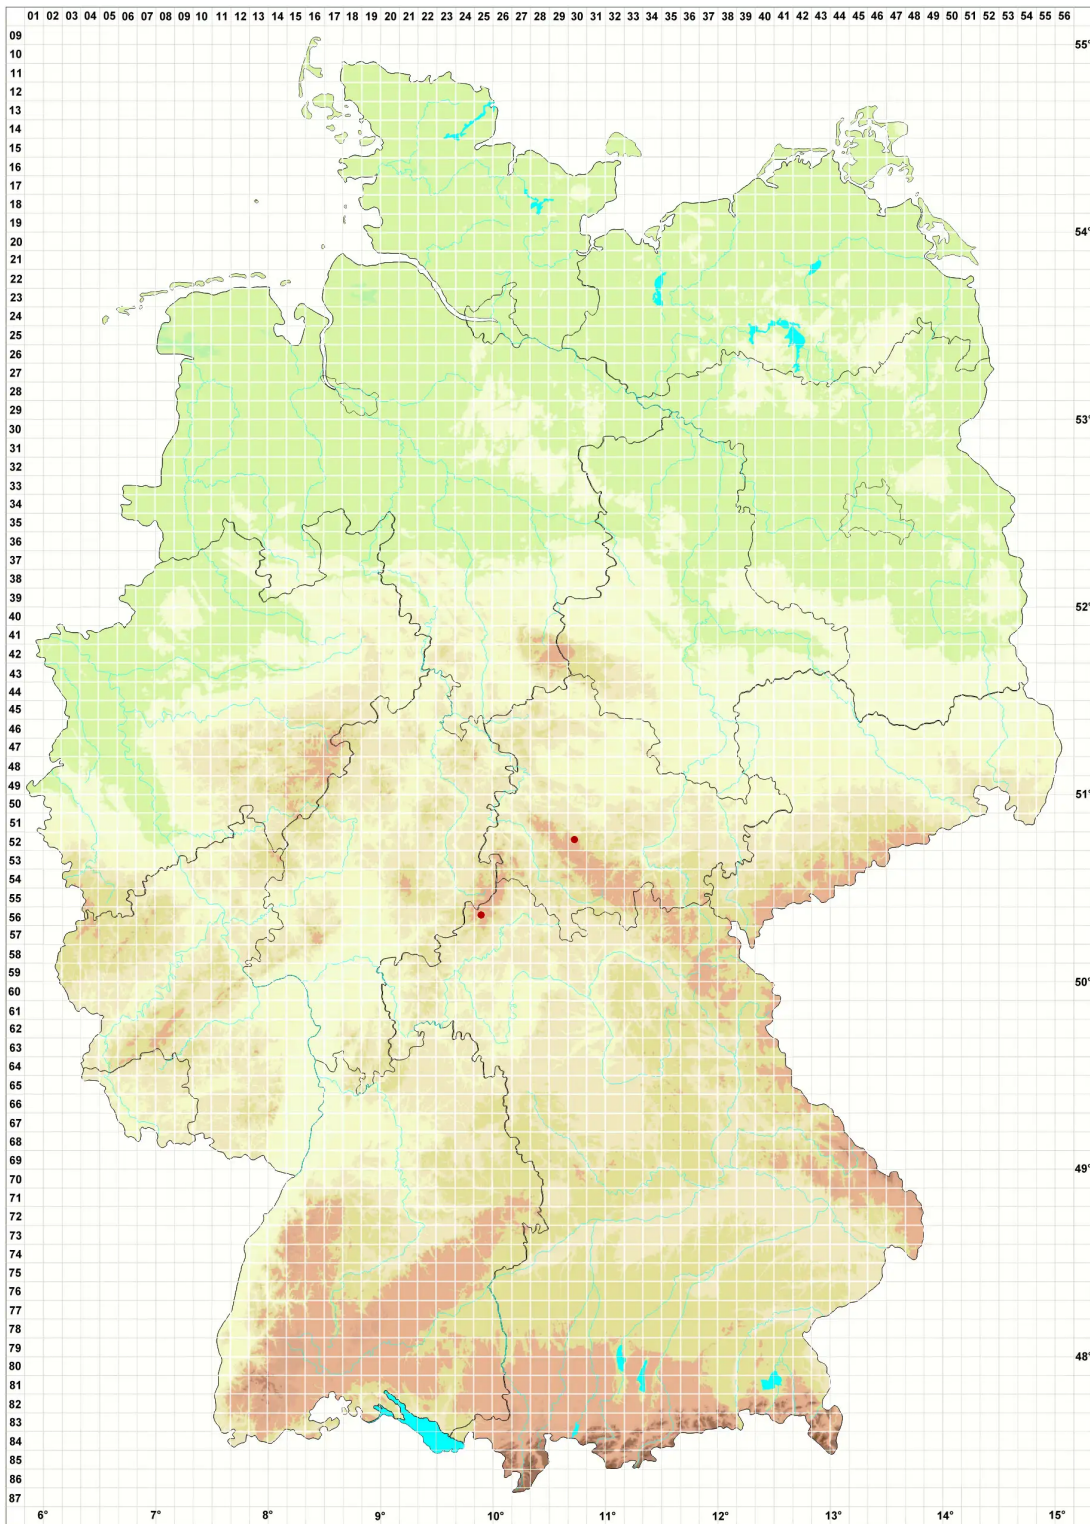

Tetramelas chloroleucus (Körb.) A. Nordin

Blassgrüne Braunsporflechte

Legende:

Symbole:

Ausgefülltes Symbol:
Zeitraum von 1980 bis heute (Aktuelle Angabe)

Leeres Symbol:
Zeitraum vor 1980 (Altangabe)

Quadrat: Herbarbeleg