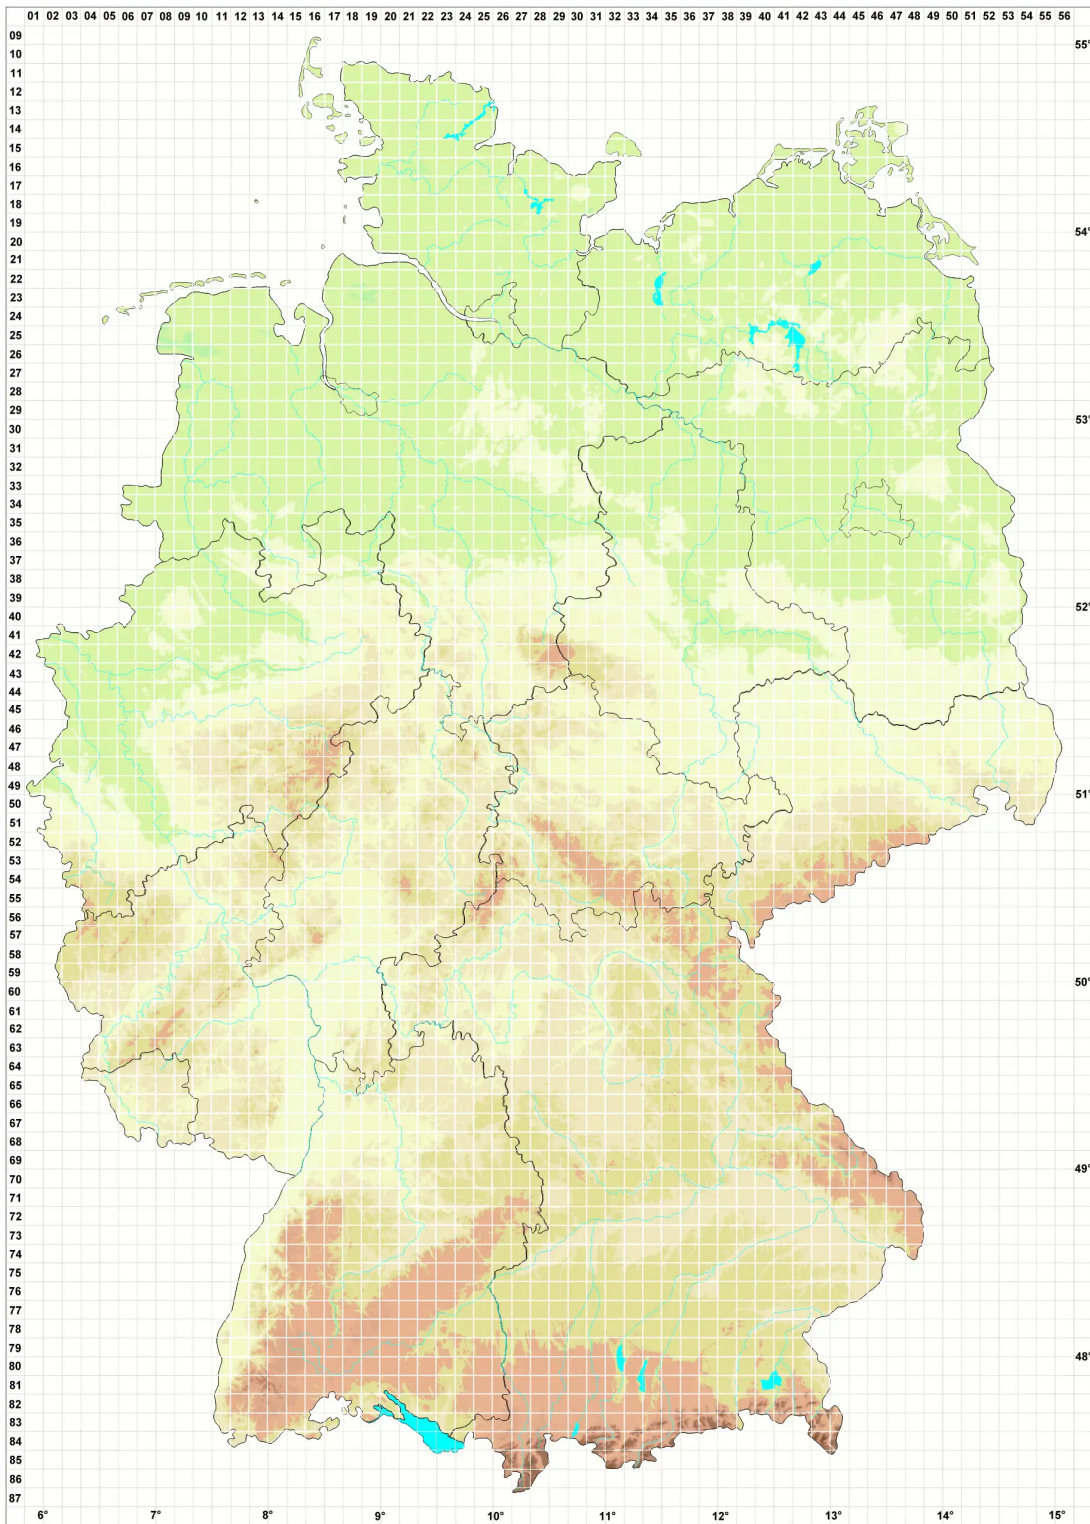

# Lecidea rhododendri (Hepp) Zahlbr.

## Alpenrosen-Schwarznapfflechte

### Legende:

#### Symbole:

Ausgefülltes Symbol:  
Zeitraum von 1980 bis heute (Aktuelle Angabe)

Leeres Symbol:  
Zeitraum vor 1980 (Altangabe)

Quadrat: Herbarbeleg