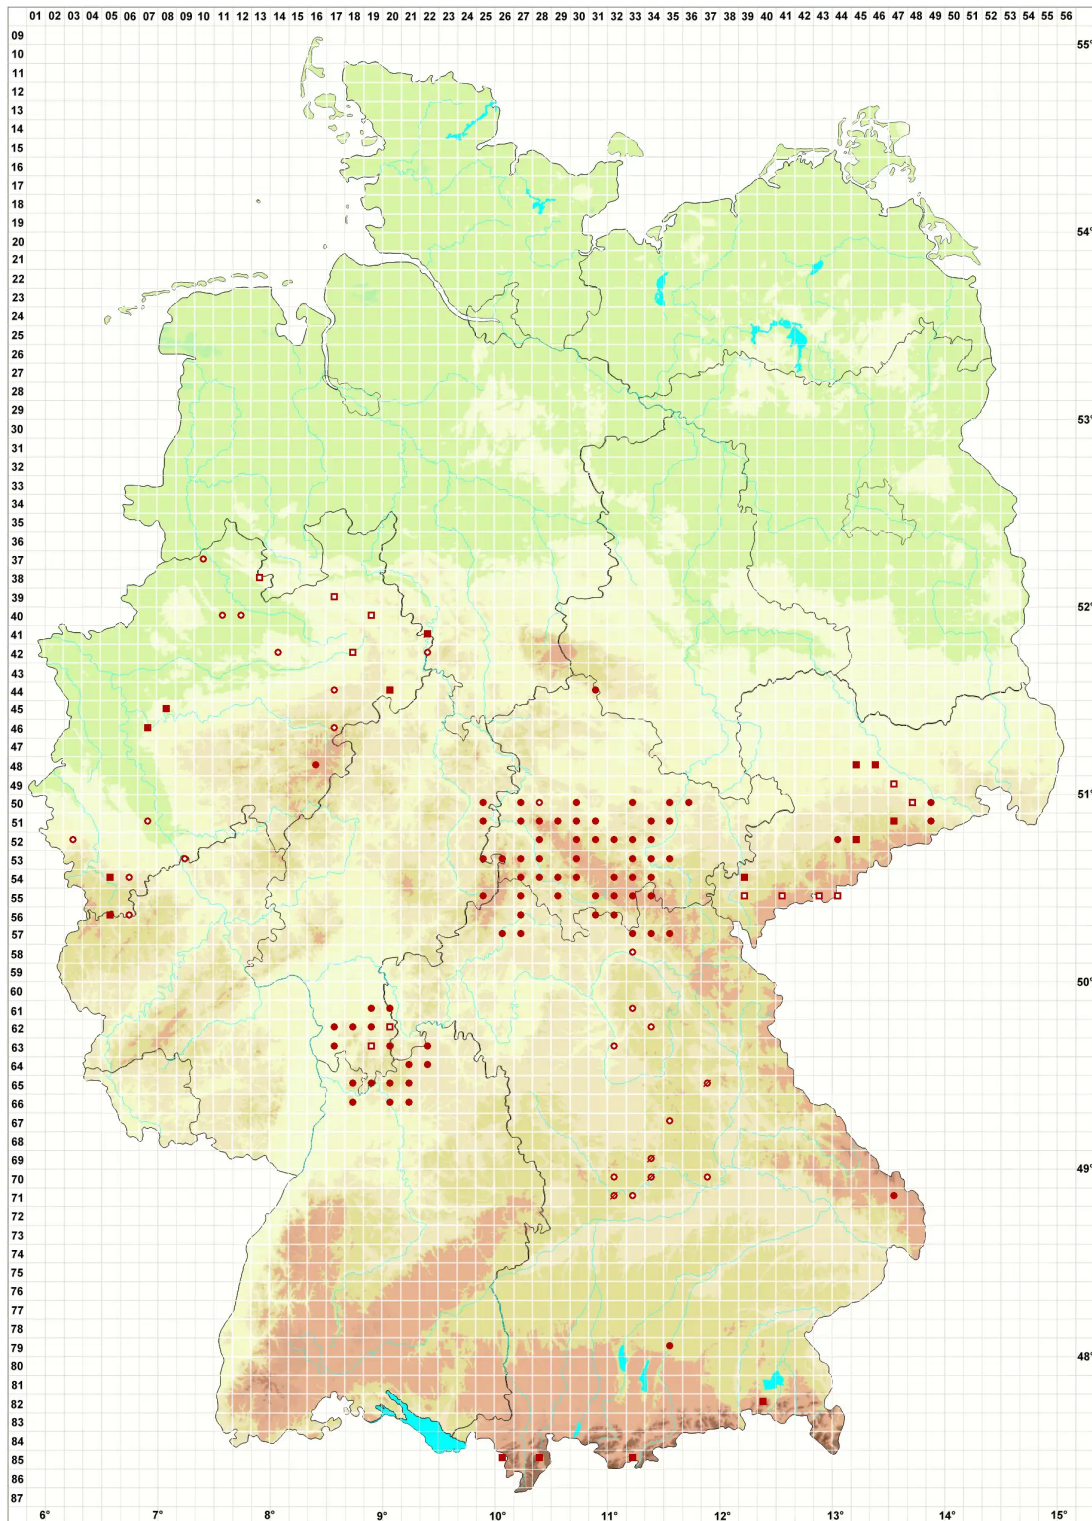

# Clauzadea monticola (Ach.) Hafellner & Bellem.

## Berg-Kalknapfflechte

Legende:

**Symbole:**

Ausgefülltes Symbol:  
Zeitraum von 1980 bis heute (Aktuelle Angabe)

Leeres Symbol:  
Zeitraum vor 1980 (Altangabe)

Quadrat: Herbarbeleg