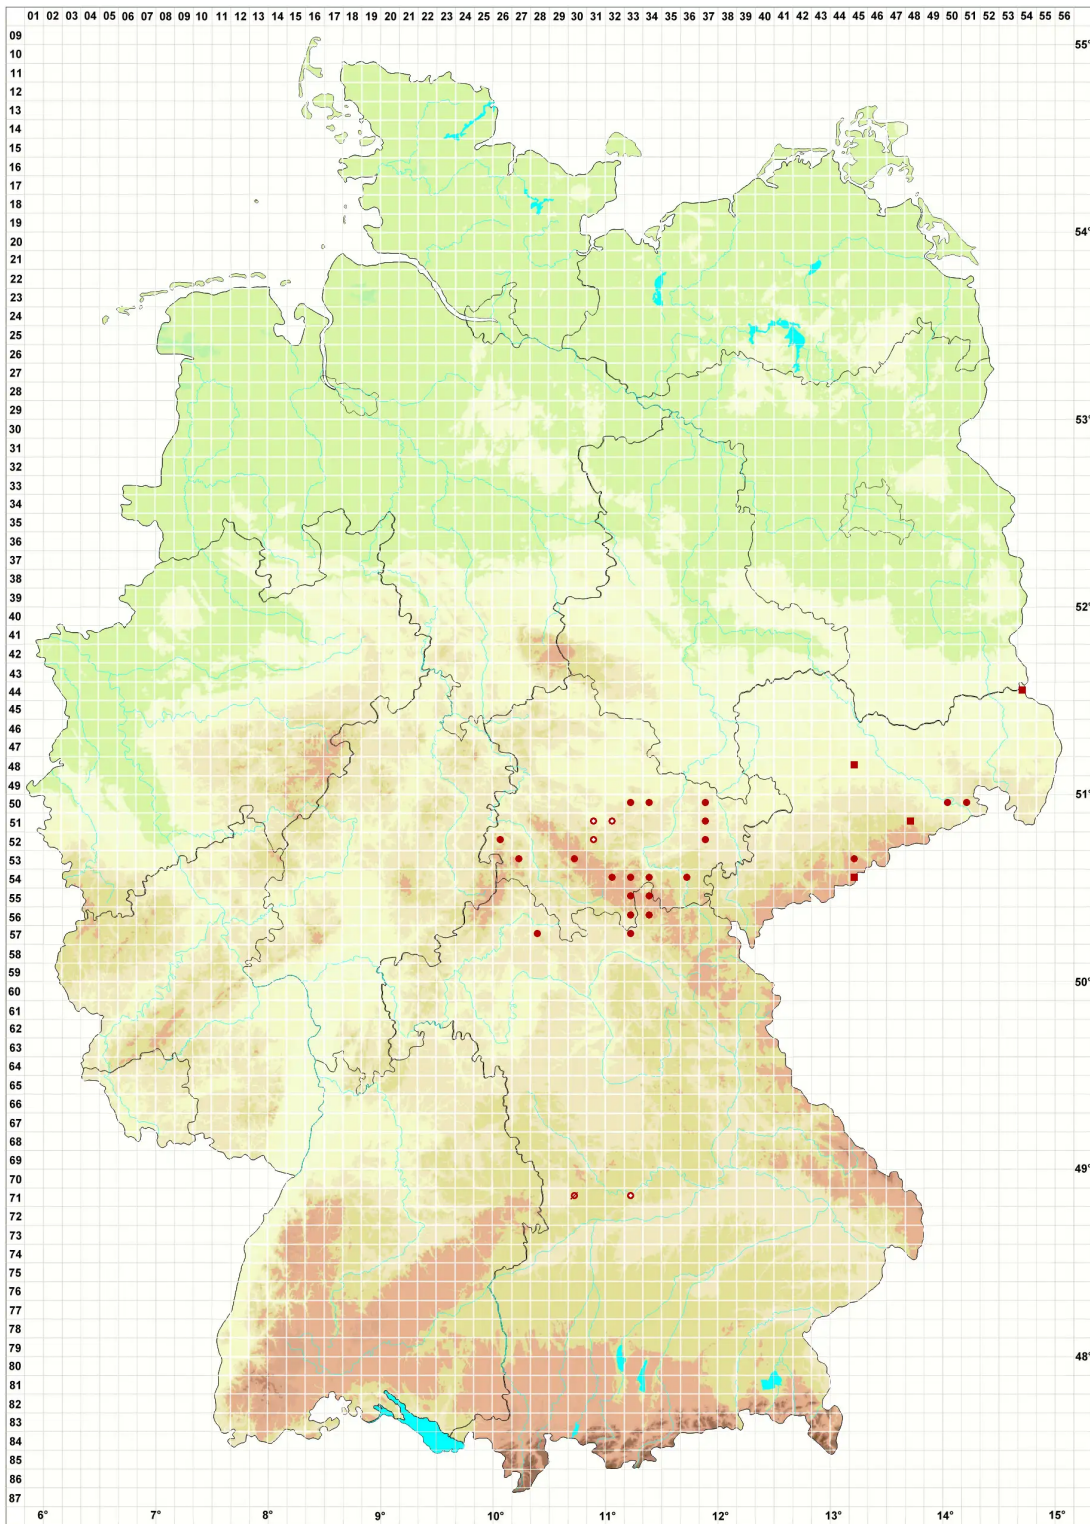

# Micarea micrococca (Körb.) Gams ex Coppins

## Feinkörnige Krümflechte

### Legende:

#### Symbole:

Ausgefülltes Symbol:  
Zeitraum von 1980 bis heute (Aktuelle Angabe)

Leeres Symbol:  
Zeitraum vor 1980 (Altangabe)

Quadrat: Herbarbeleg