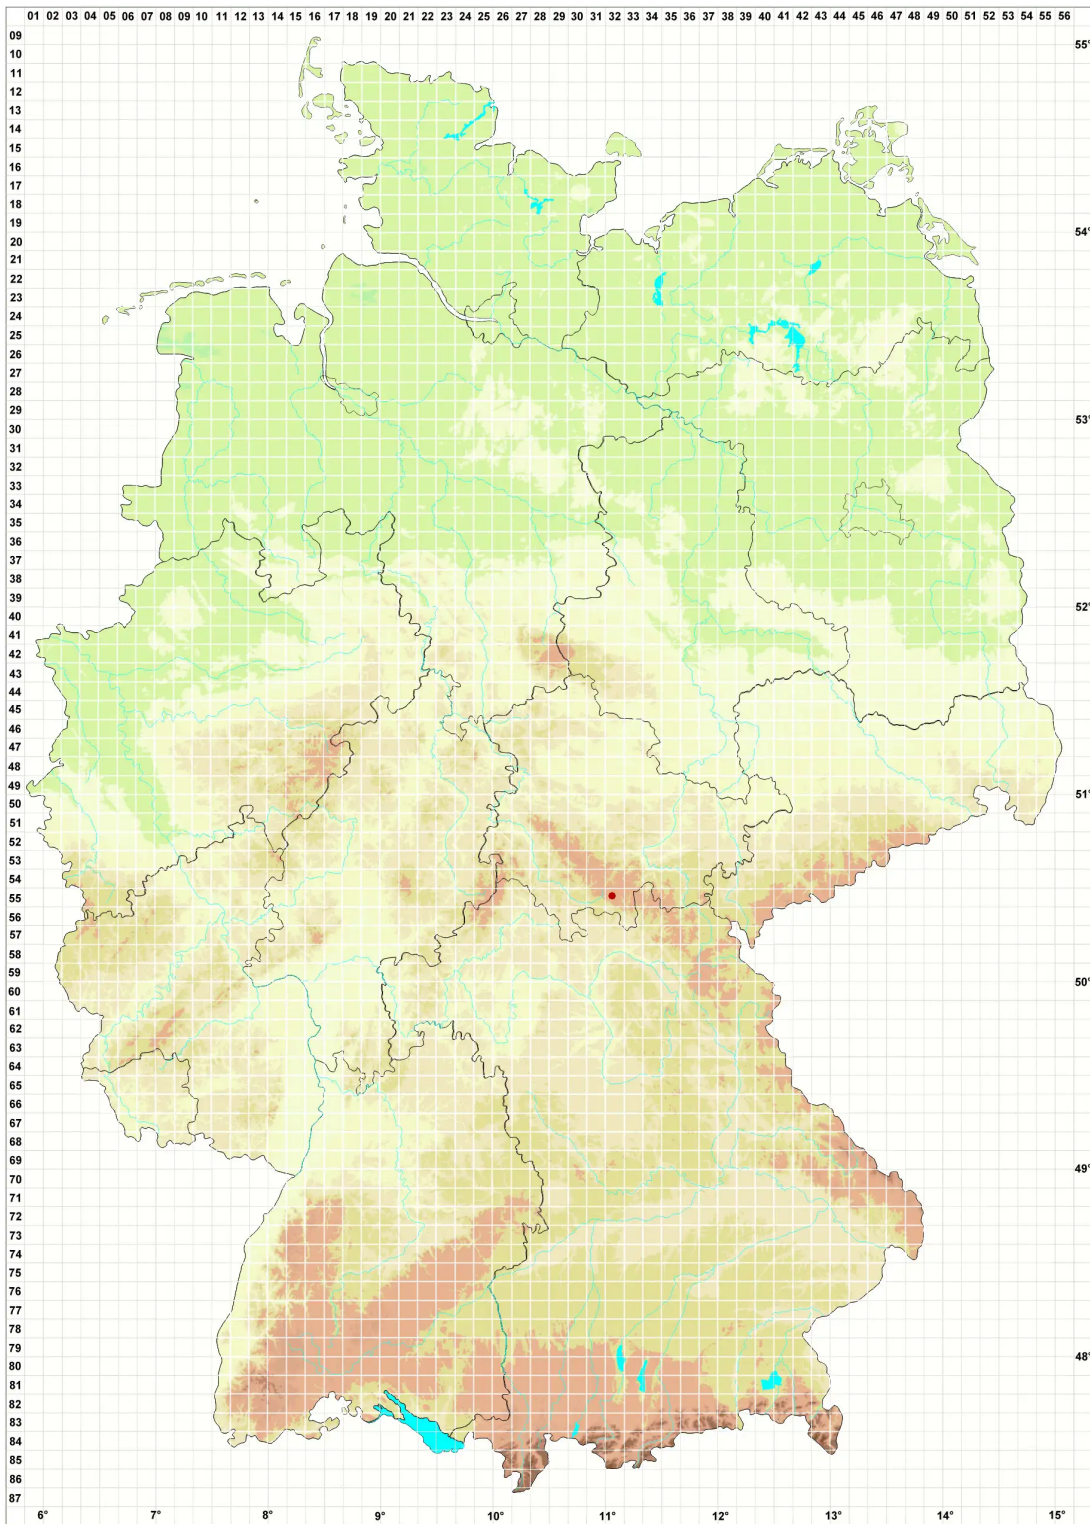

Biatora britannica Printzen, Lumbsch & Orange

Legende:

Symbole:

Ausgefülltes Symbol:
Zeitraum von 1980 bis heute (Aktuelle Angabe)

Leeres Symbol:
Zeitraum vor 1980 (Altangabe)

Quadrat: Herbarbeleg