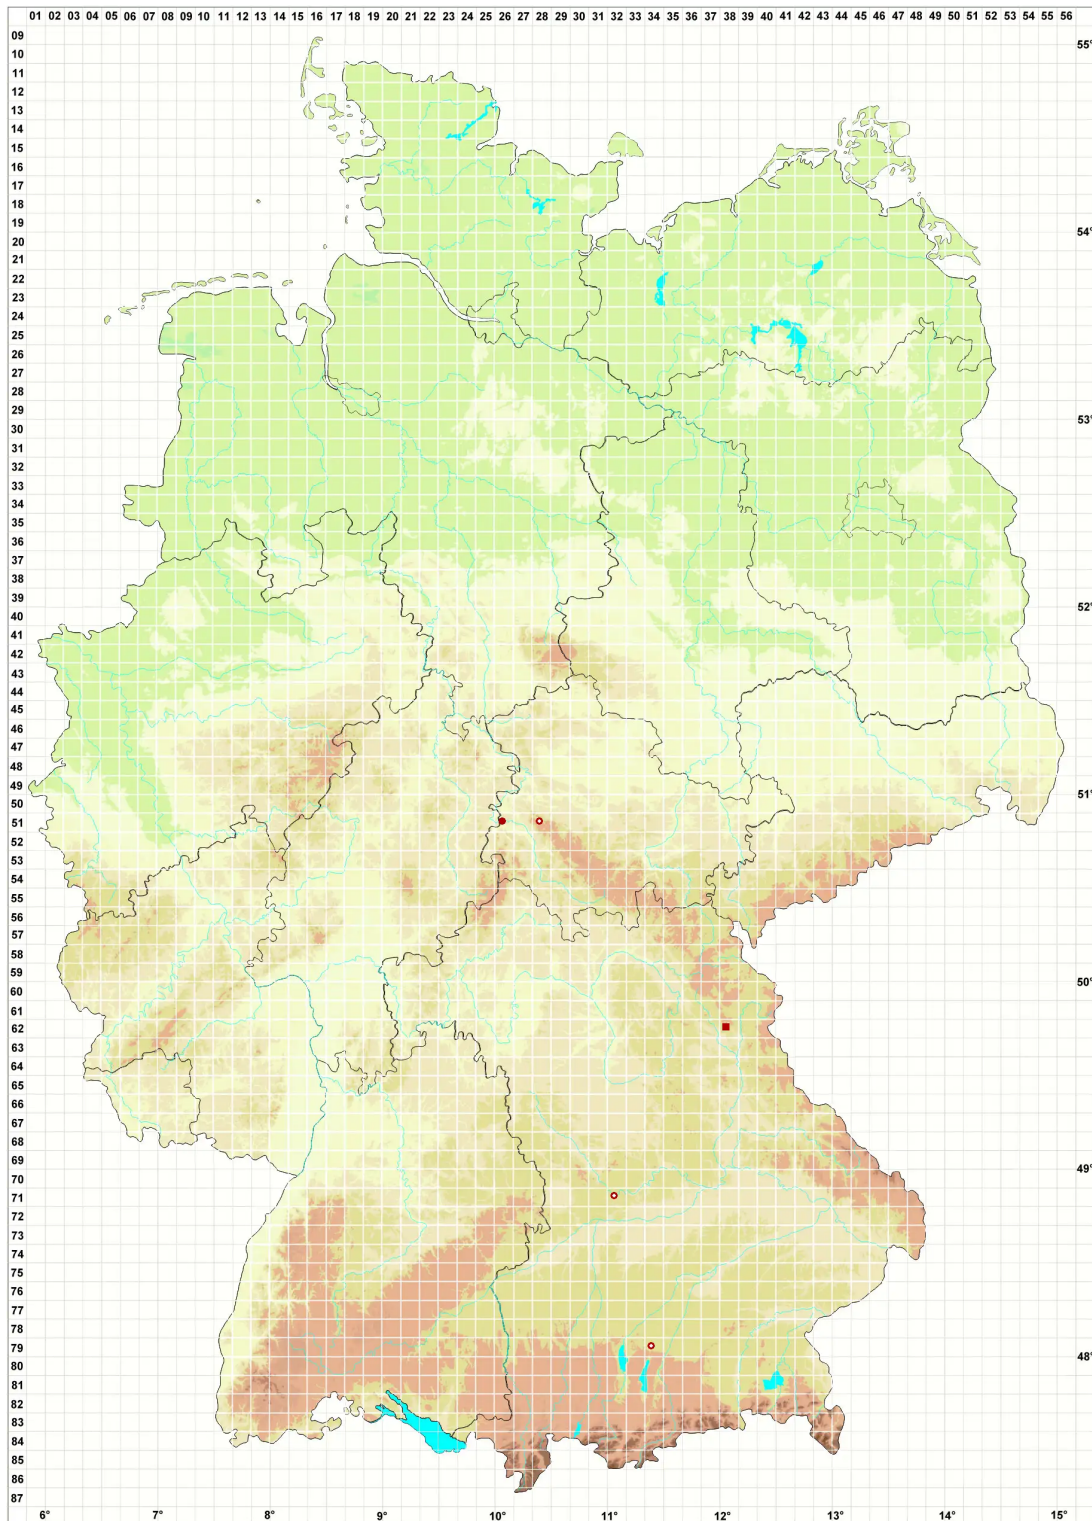

Trapeliopsis aeneofusca (Flörke ex Flot.) Coppins & P. James

Kupferbrauner Krustenfleck

Legende:

Symbole:

Ausgefülltes Symbol:
Zeitraum von 1980 bis heute (Aktuelle Angabe)

Leeres Symbol:
Zeitraum vor 1980 (Altangabe)

Quadrat: Herbarbeleg