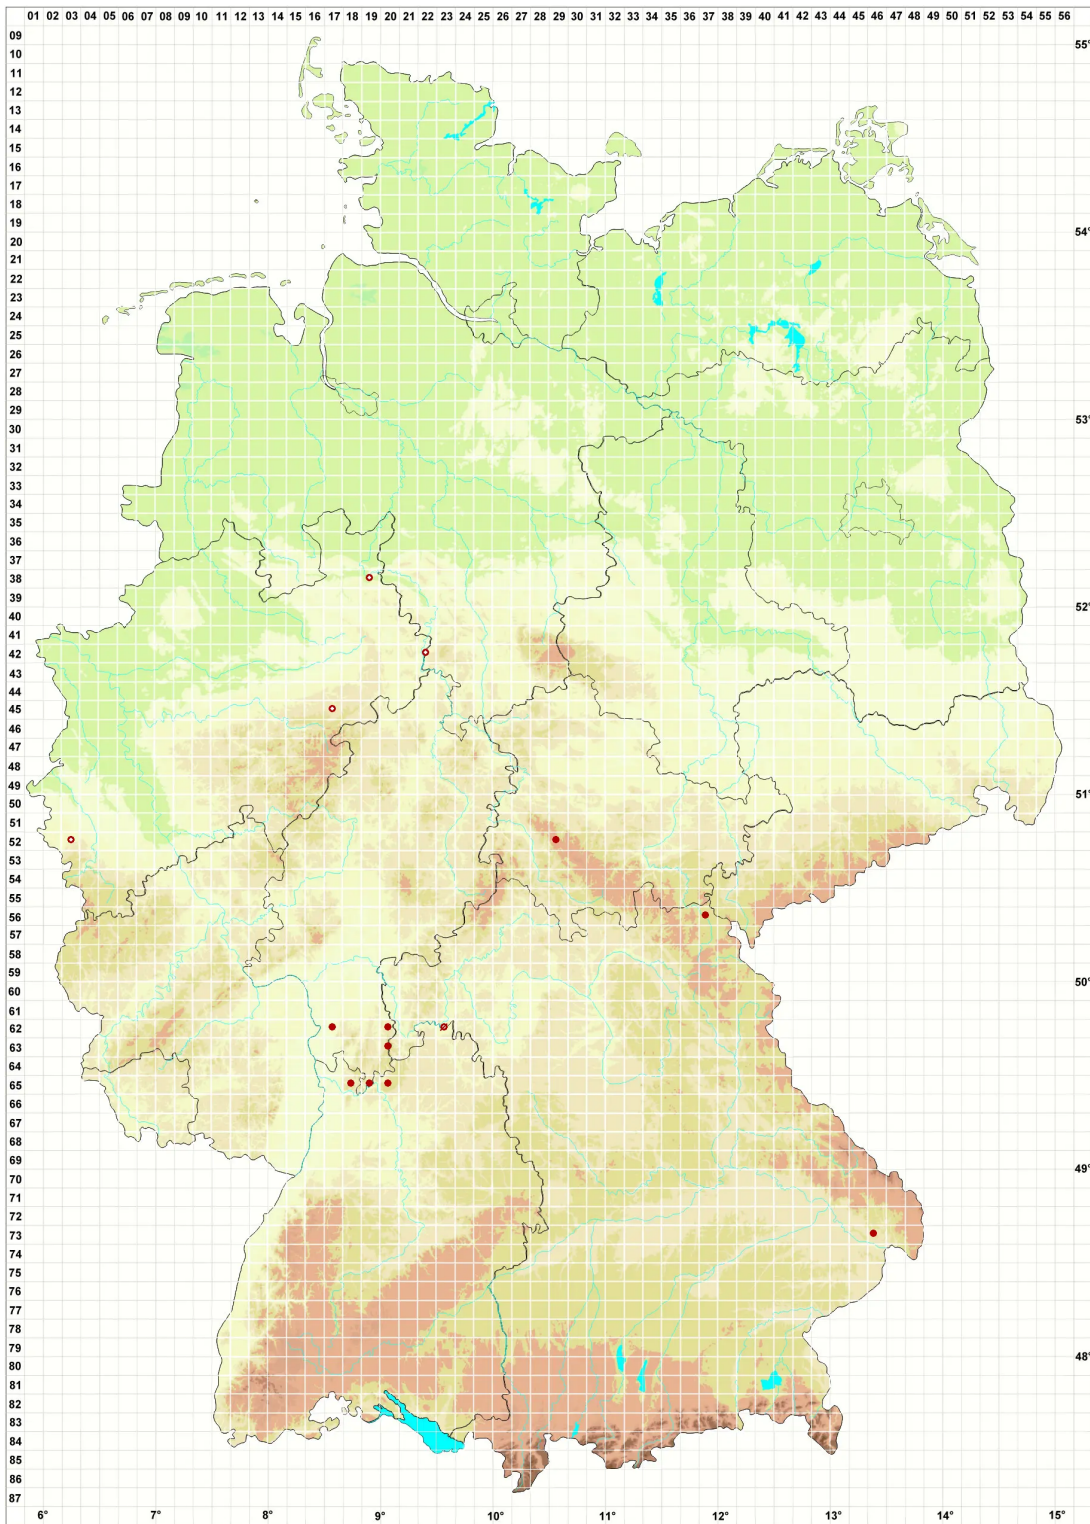

# Bacidia trachona (Ach.) Lettau

## Raue Stäbchenflechte

### Legende:

#### Symbole:

Ausgefülltes Symbol:  
Zeitraum von 1980 bis heute (Aktuelle Angabe)

Leeres Symbol:  
Zeitraum vor 1980 (Altangabe)

Quadrat: Herbarbeleg