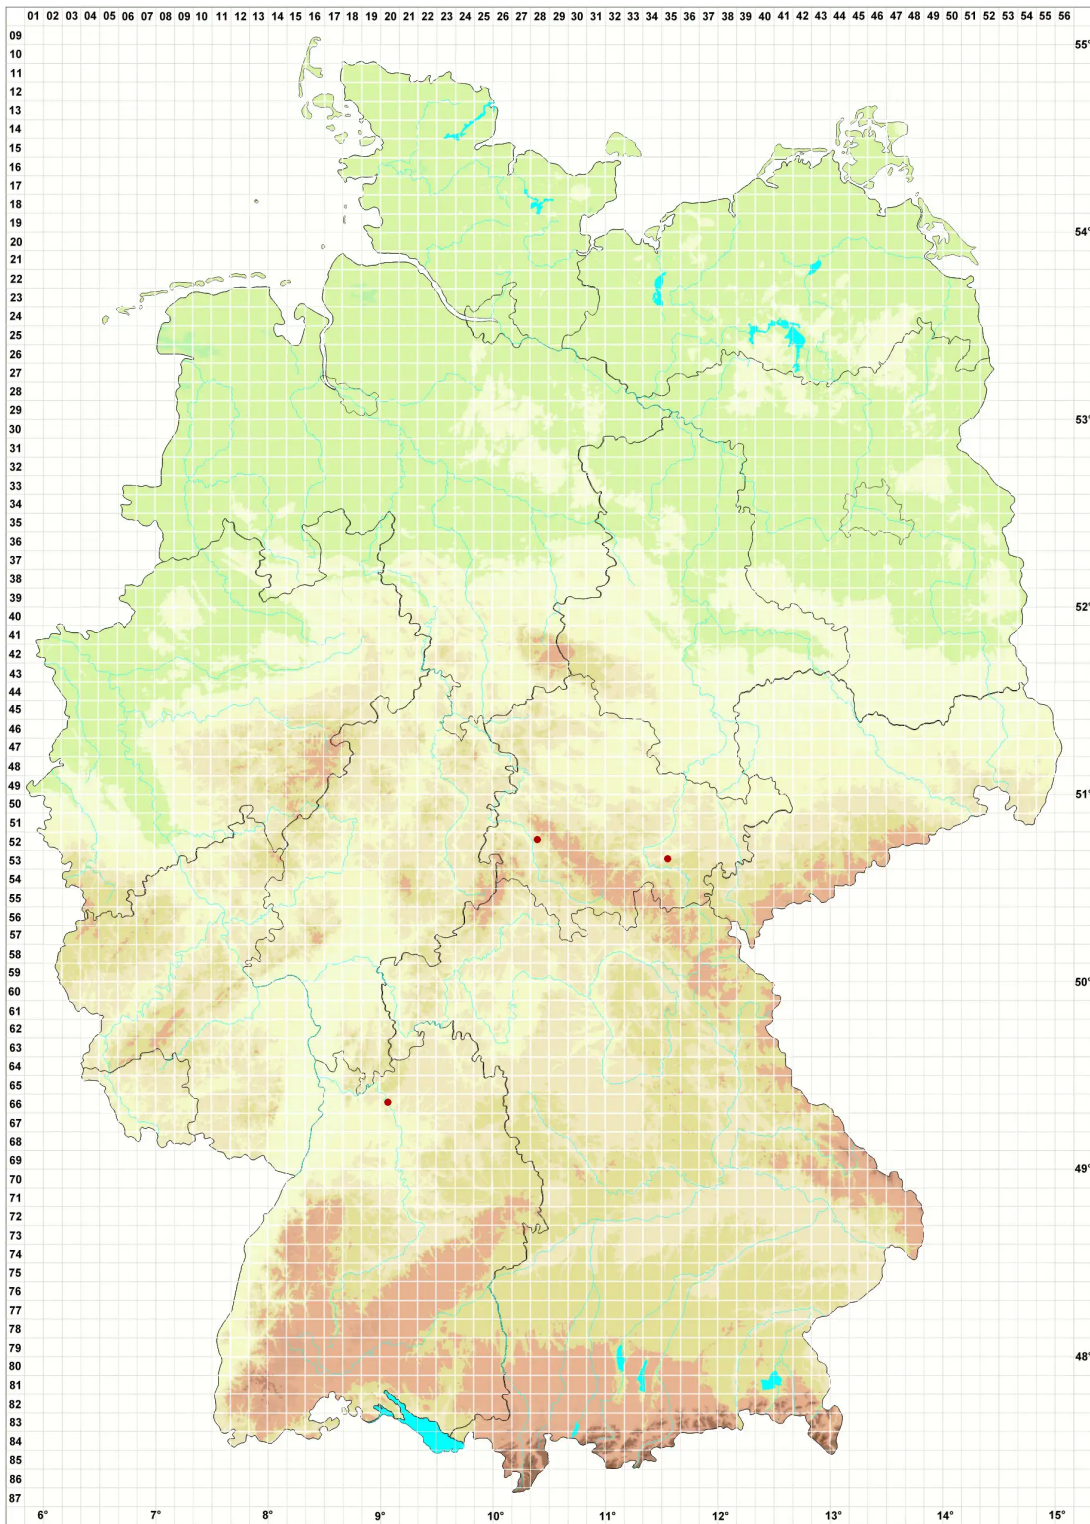

Lecania subfuscula (Nyl.) S. Ekman

Hellbraune Blassrandflechte

Legende:

Symbole:

Ausgefülltes Symbol:
Zeitraum von 1980 bis heute (Aktuelle Angabe)

Leeres Symbol:
Zeitraum vor 1980 (Altangabe)

Quadrat: Herbarbeleg