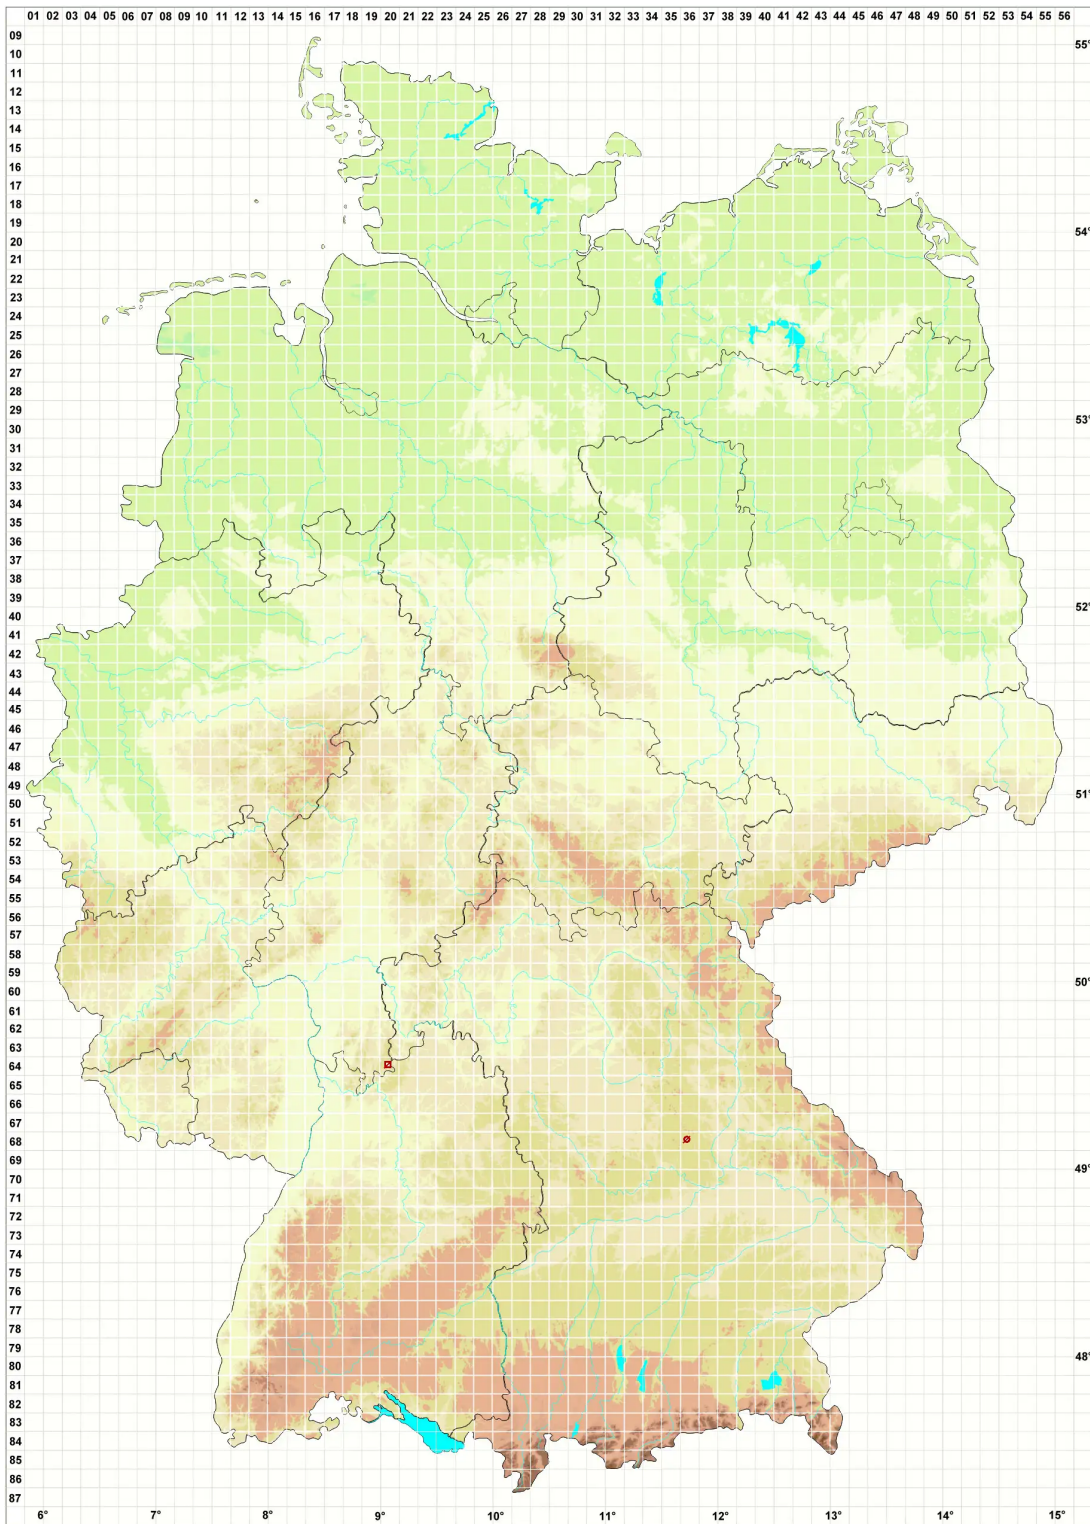

Bacidia subacerina Vain.

Legende:

Symbole:

Ausgefülltes Symbol:
Zeitraum von 1980 bis heute (Aktuelle Angabe)

Leeres Symbol:
Zeitraum vor 1980 (Altangabe)

Quadrat: Herbarbeleg