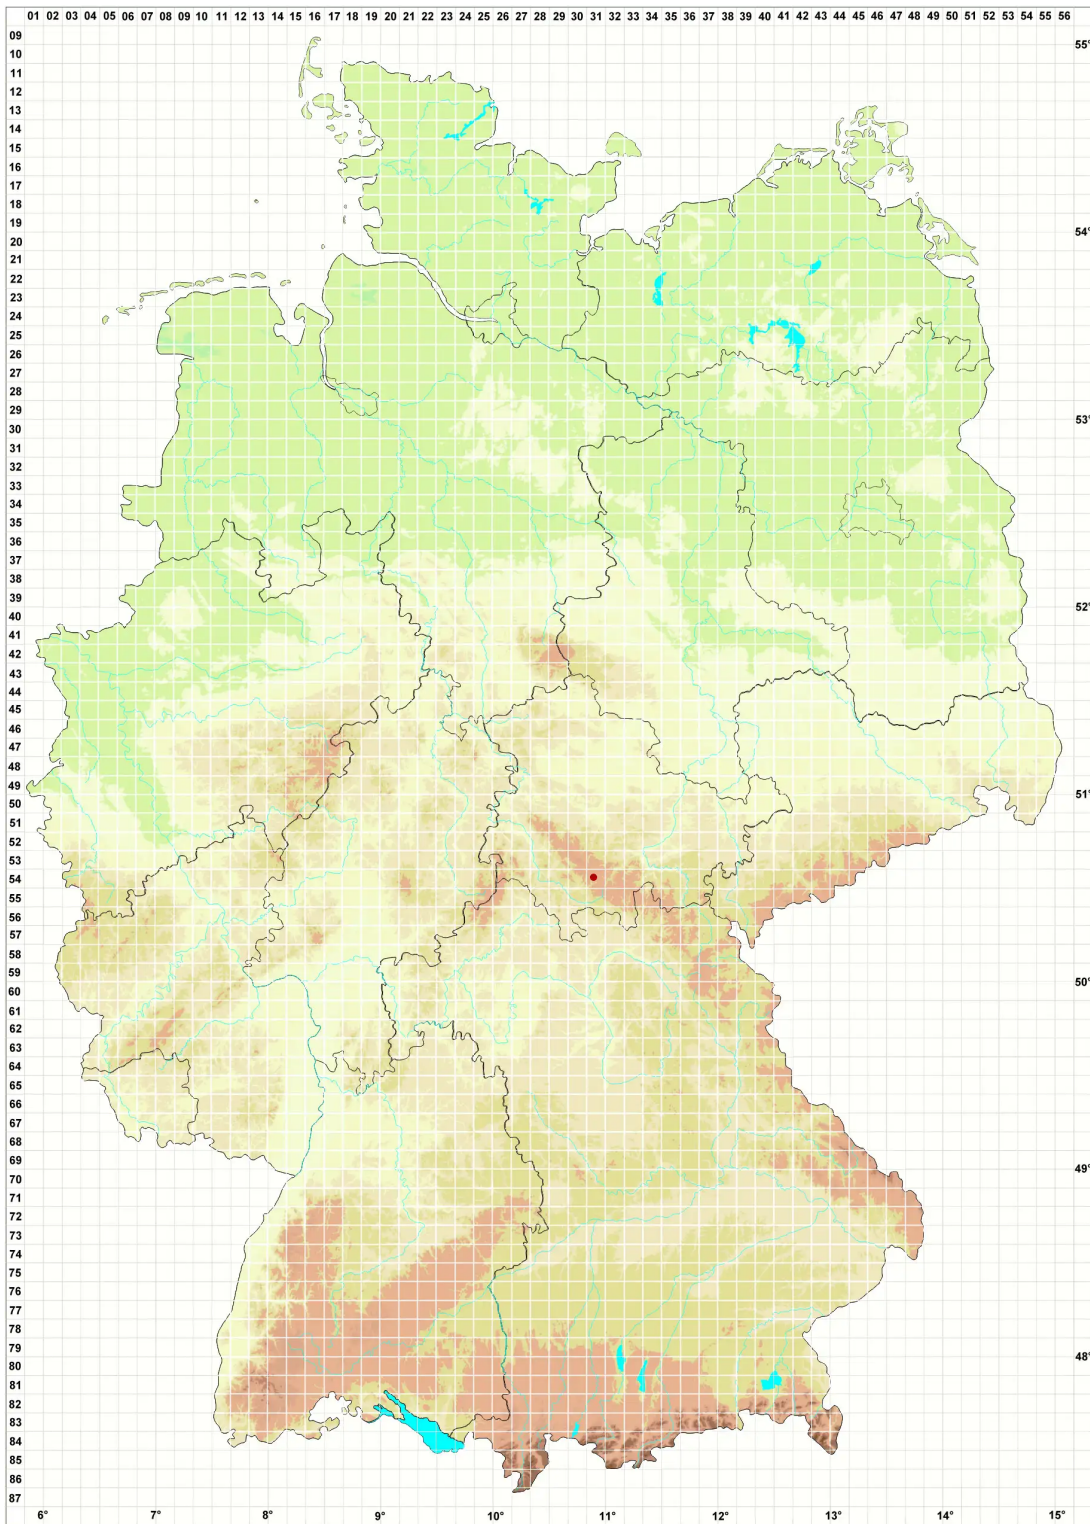

Aspicilia epiglypta (Norrl. ex Nyl.) Hue

Gefurchte Kragenflechte

Legende:

Symbole:

Ausgefülltes Symbol:
Zeitraum von 1980 bis heute (Aktuelle Angabe)

Leeres Symbol:
Zeitraum vor 1980 (Altangabe)

Quadrat: Herbarbeleg