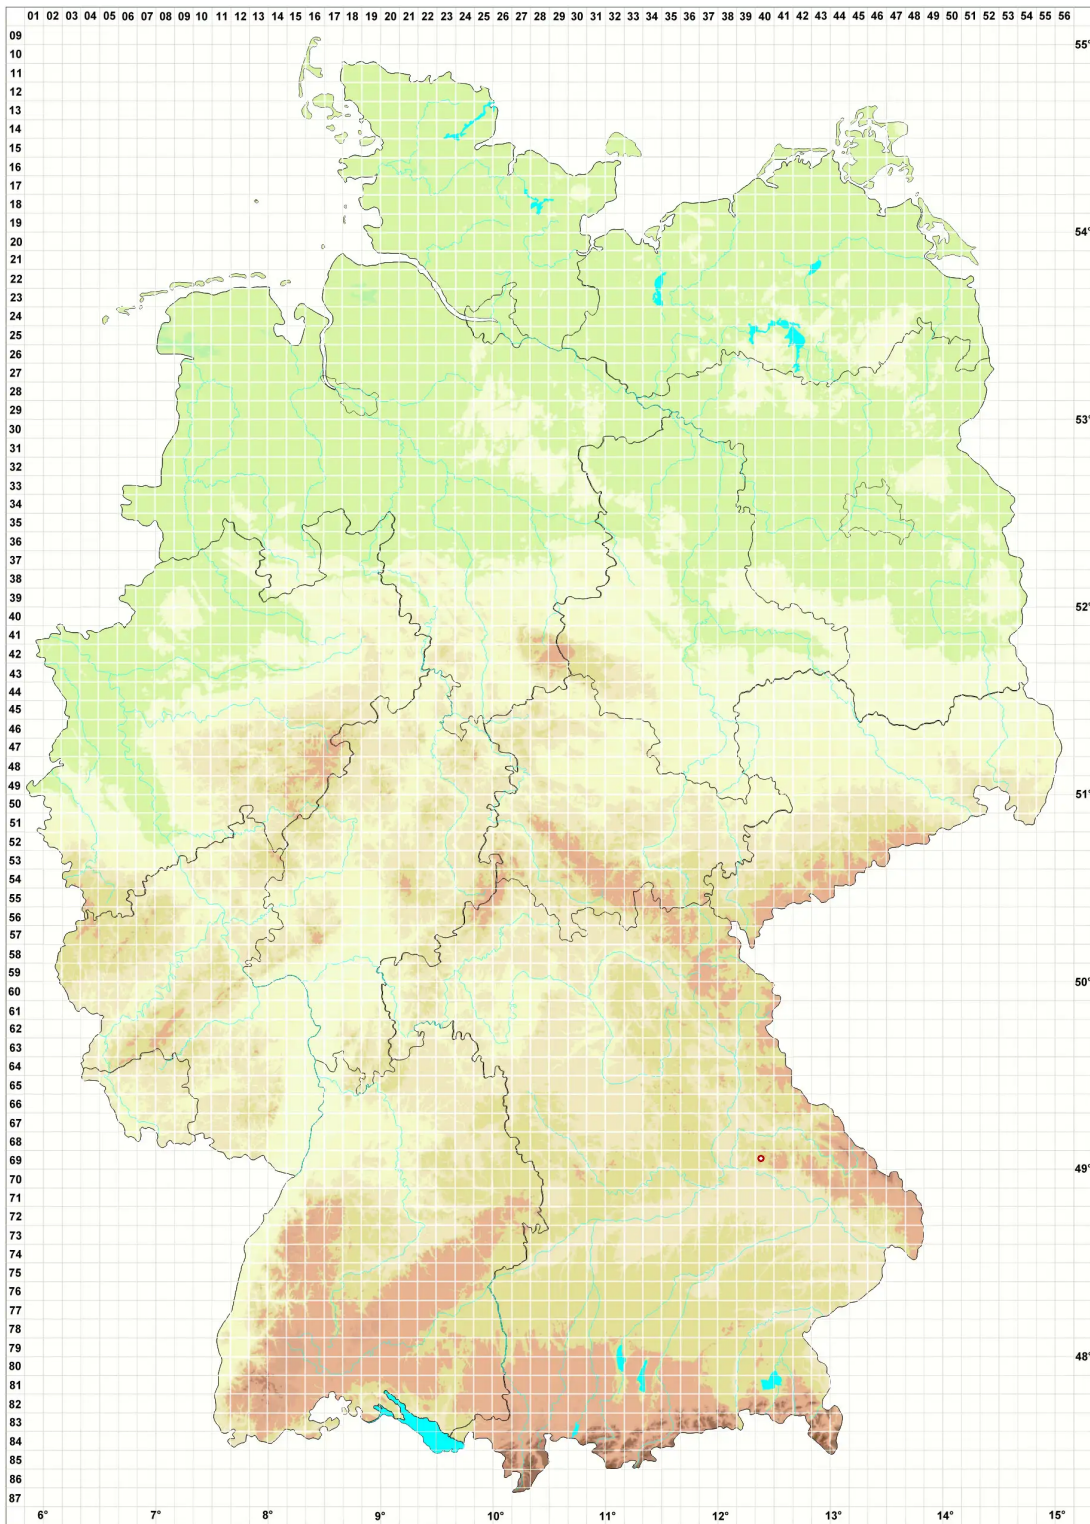

# Arthrorhaphis alpina (Schaer.) R. Sant.

## Alpen-Gliederstäbchenflechte

### Legende:

#### Symbole:

Ausgefülltes Symbol:  
Zeitraum von 1980 bis heute (Aktuelle Angabe)

Leeres Symbol:  
Zeitraum vor 1980 (Altangabe)

Quadrat: Herbarbeleg