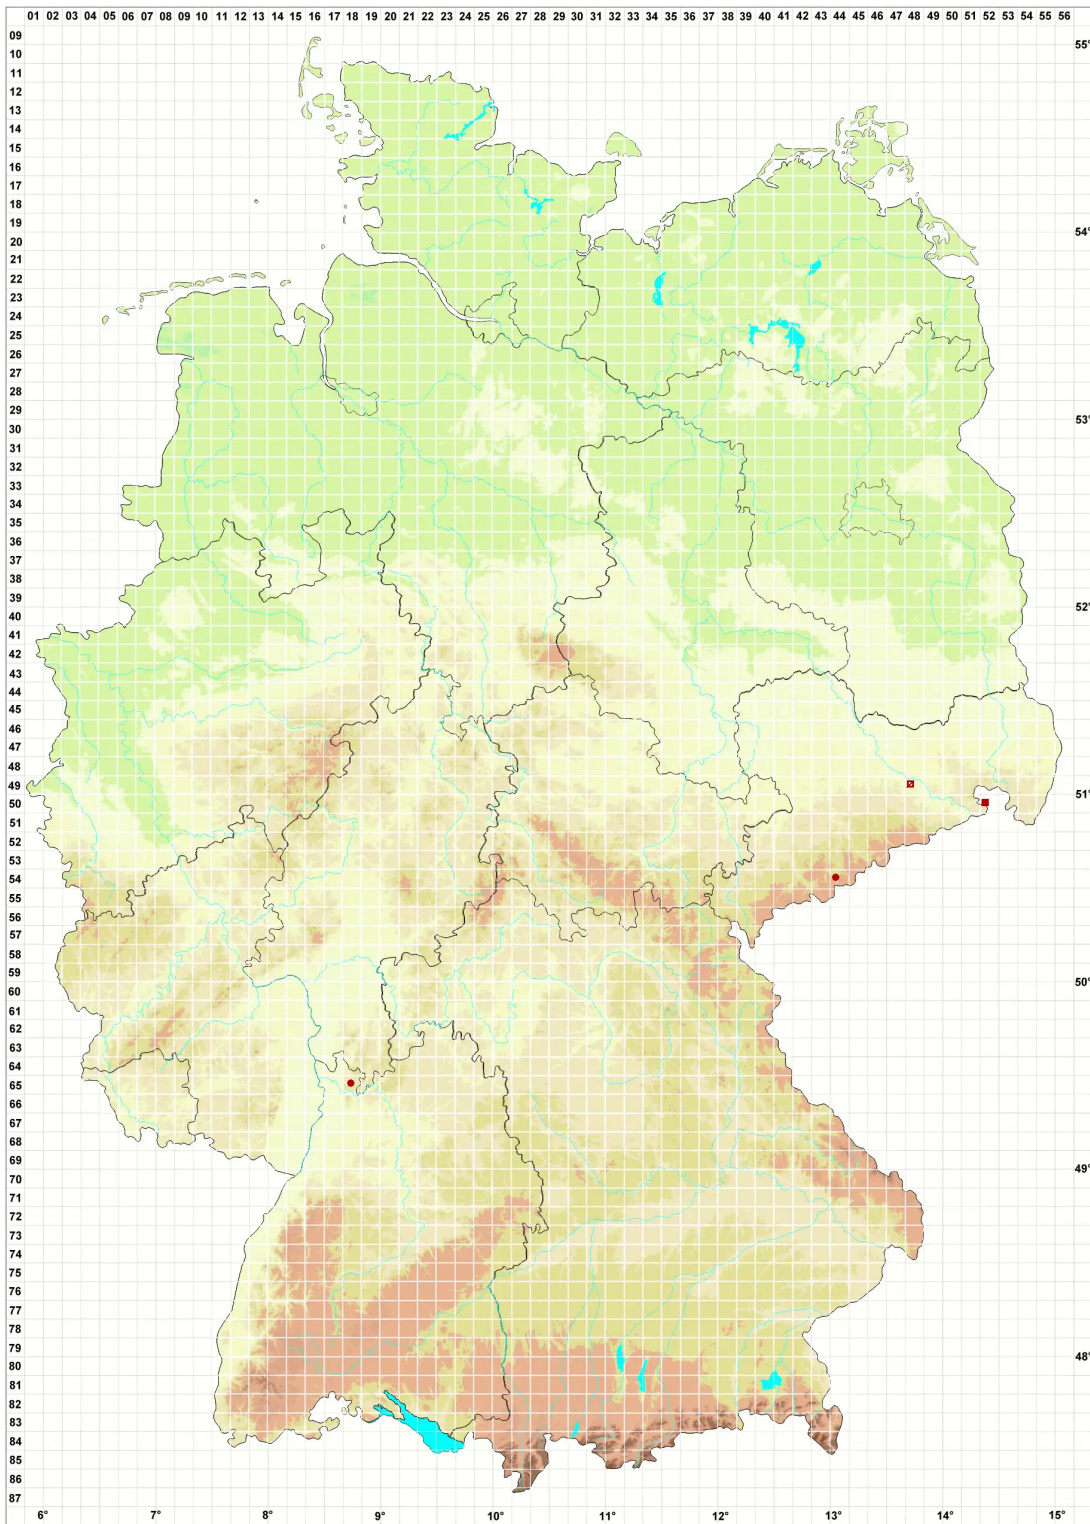

# Arthopyrenia grisea (Schleich. ex Schaer.) Körb.

## Graue Streukernflechte

### Legende:

#### Symbole:

Ausgefülltes Symbol:  
Zeitraum von 1980 bis heute (Aktuelle Angabe)

Leeres Symbol:  
Zeitraum vor 1980 (Altangabe)

Quadrat: Herbarbeleg