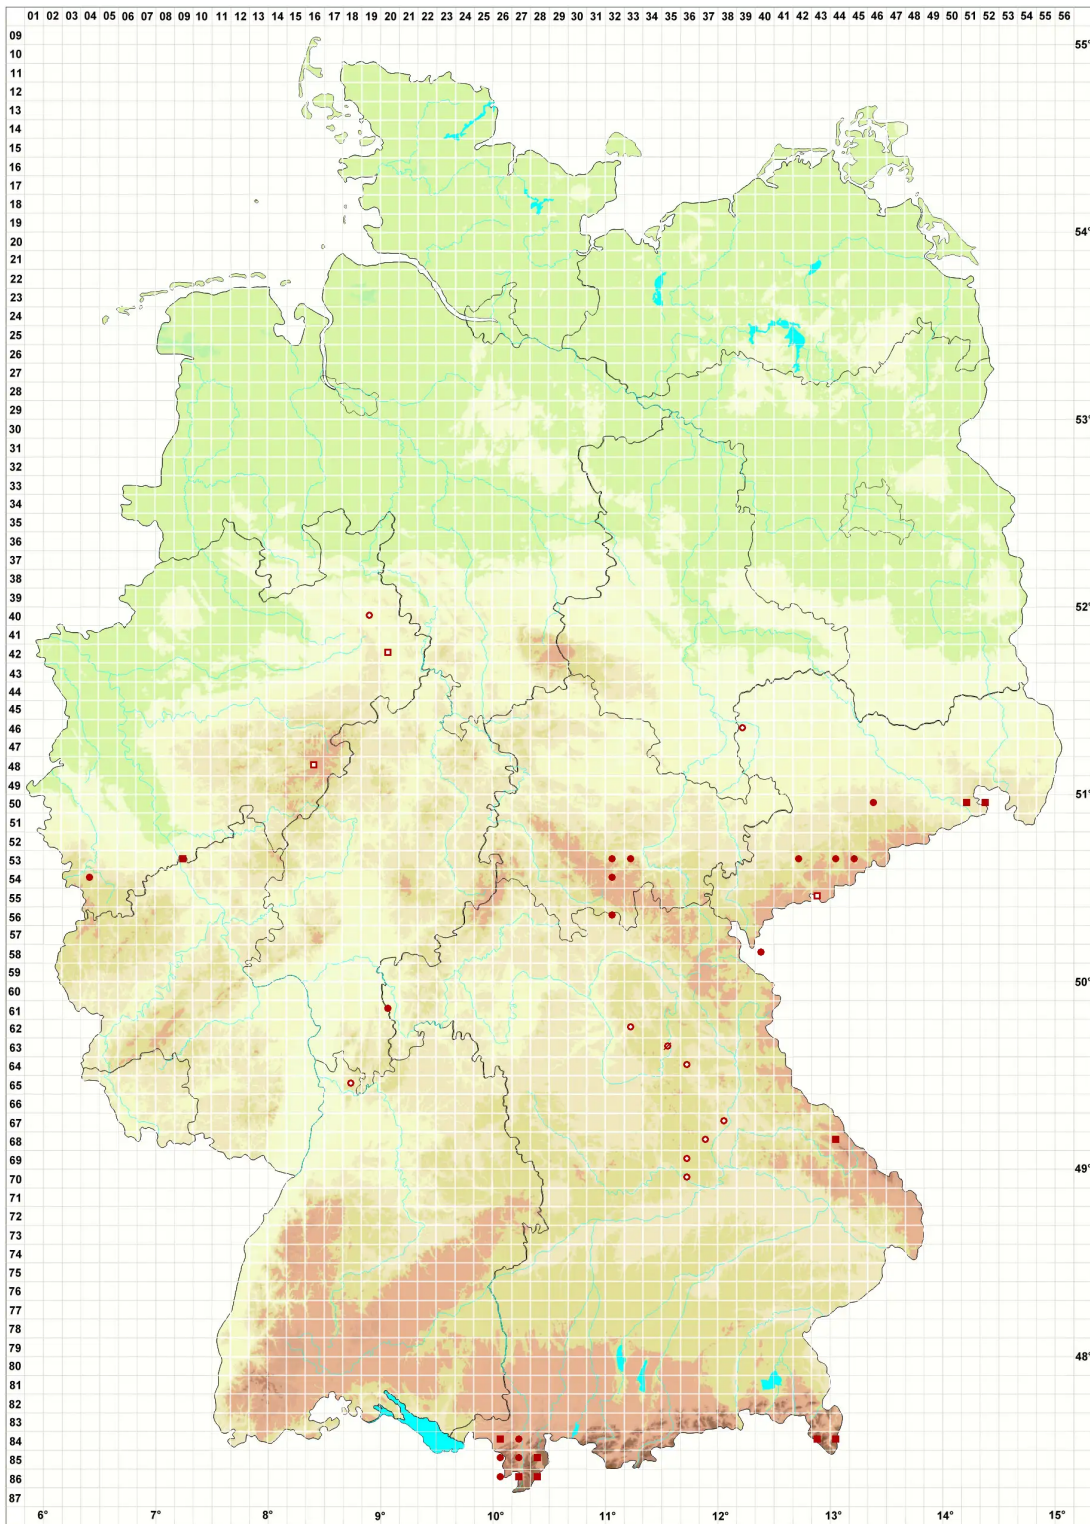

Bryoria capillaris (Ach.) Brodo & D. Hawksw.

Haarfeiner Moosbart

Legende:

Symbole:

Ausgefülltes Symbol:
Zeitraum von 1980 bis heute (Aktuelle Angabe)

Leeres Symbol:
Zeitraum vor 1980 (Altangabe)

Quadrat: Herbarbeleg