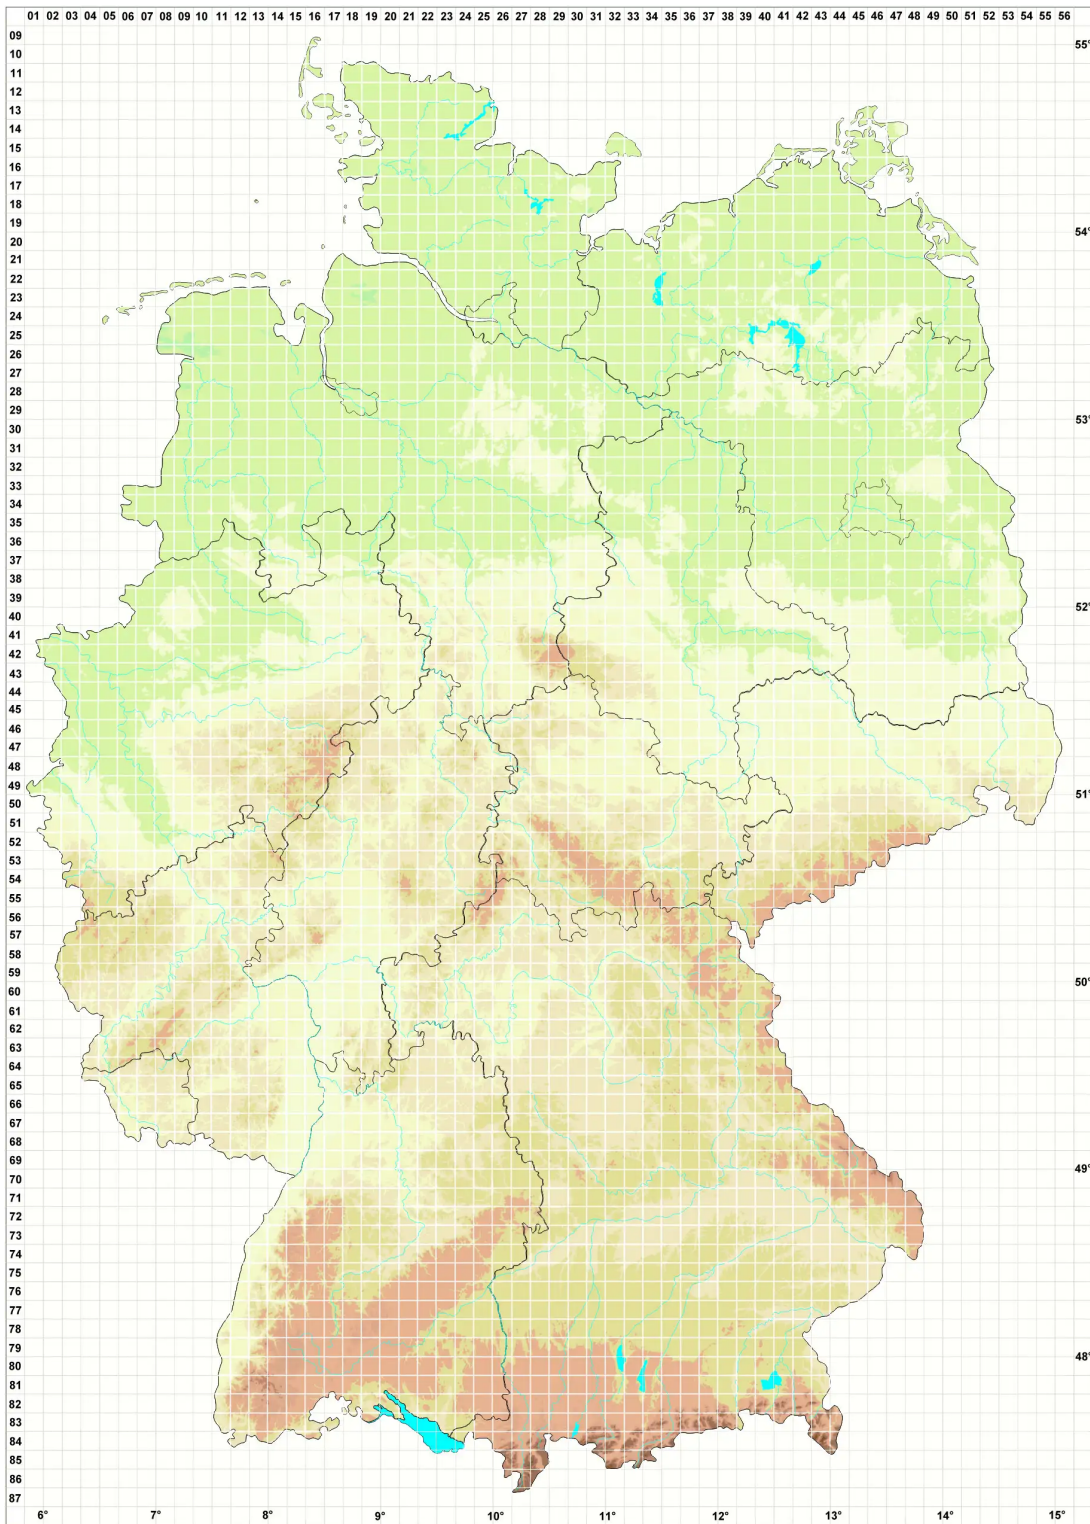

Abrothallus cetrariae C. Kotte

Legende:

Symbole:

Ausgefülltes Symbol:
Zeitraum von 1980 bis heute (Aktuelle Angabe)

Leeres Symbol:
Zeitraum vor 1980 (Altangabe)

Quadrat: Herbarbeleg