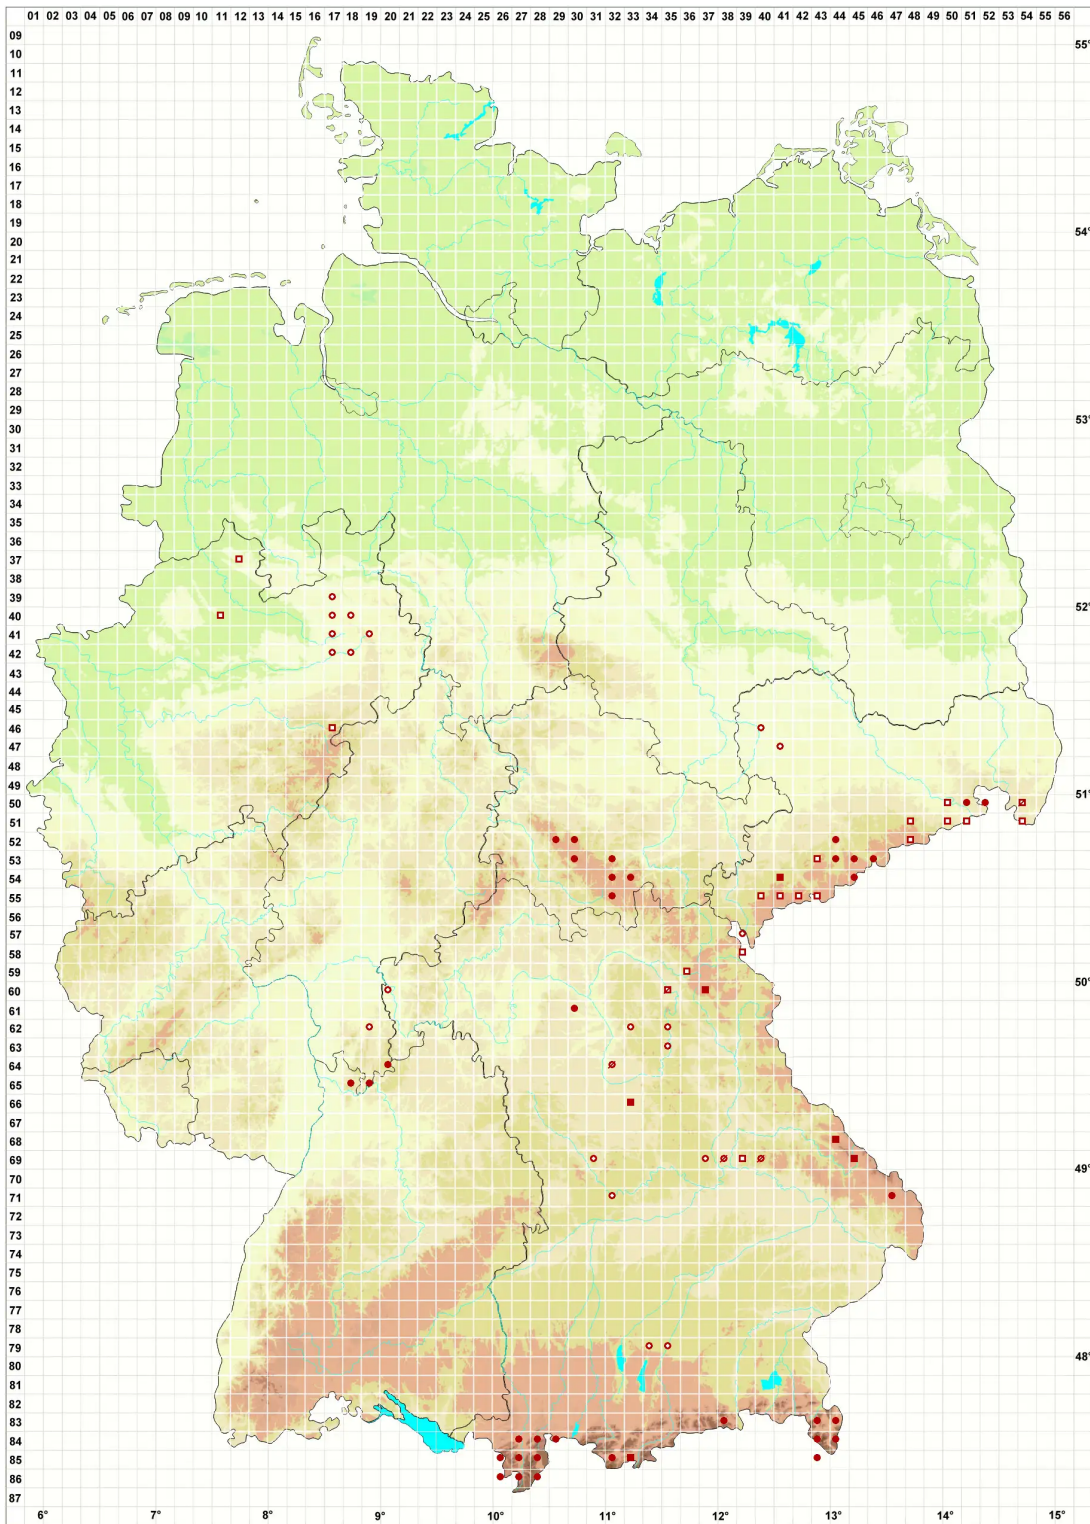

Icmadophila ericetorum (L.) Zahlbr.

Heideflechte

Legende:

Symbole:

Ausgefülltes Symbol:
Zeitraum von 1980 bis heute (Aktuelle Angabe)

Leeres Symbol:
Zeitraum vor 1980 (Altangabe)

Quadrat: Herbarbeleg